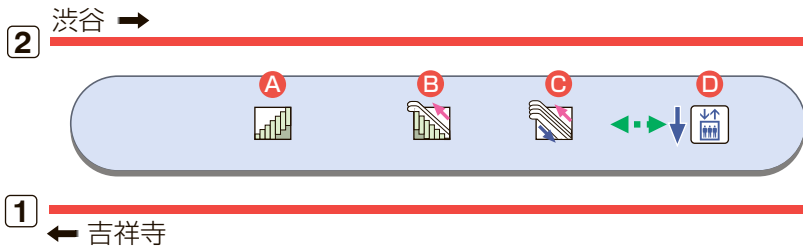

下北沢駅階層図

-  駅事務室
-  きっぷ売り場
-  精算機
-  トイレ
-  車いす対応型トイレ
-  エレベーター
-  スロープ
-  待合室
-  売店
-  公衆電話
-  コインロッカー
-  AED 自動体外式除細動器

井の頭線

2F (ホーム)

ホーム

MB

改札内エリア
改札外エリア

1F (改札口)