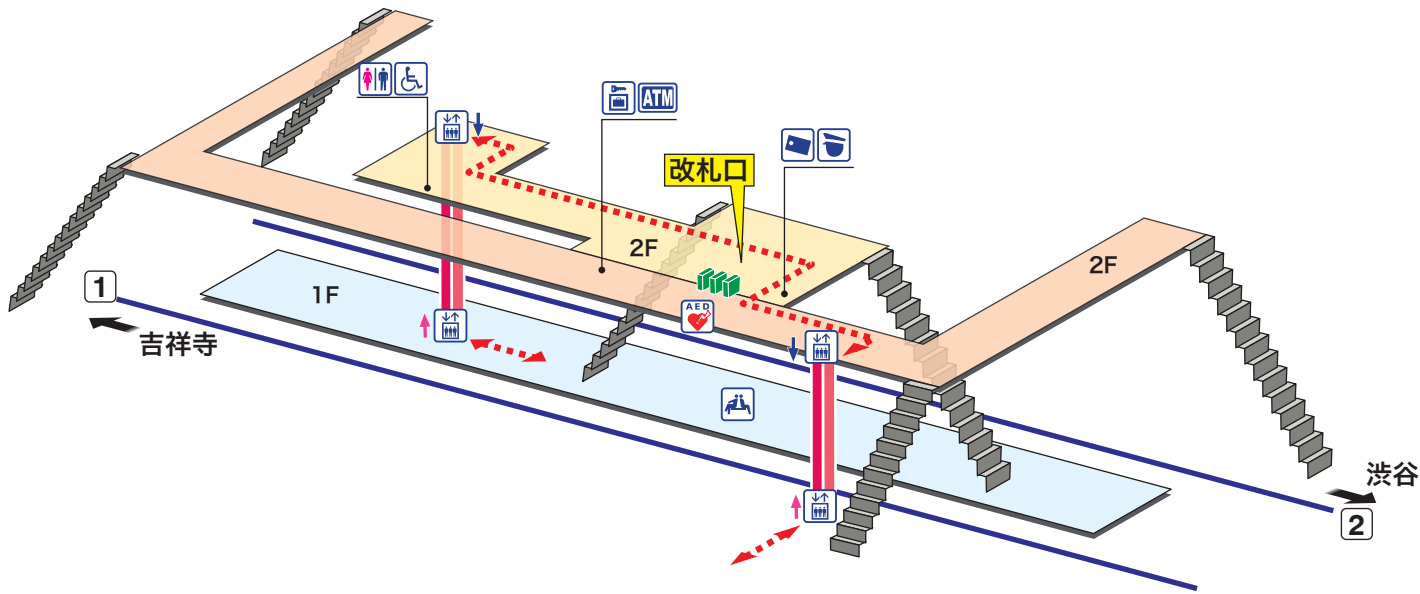

東松原

ひがしまつばら Higashi-matsubara

2026年3月末現在

- ホーム
- 改札内エリア
- 改札外エリア

↗ 昇り Up ↙ 降り Down
 階段 Stairs エスカレーター Escalator
- - - - - 車いすをご利用のお客さまの移動経路 Barrier-Free Route

- 駅事務室 Station Office
- きっぷ売り場 Tickets
- トイレ Toilets
- バリアフリートイレ Barrier-Free Toilet
- エレベーター Elevator
- 待合室 Waiting Room