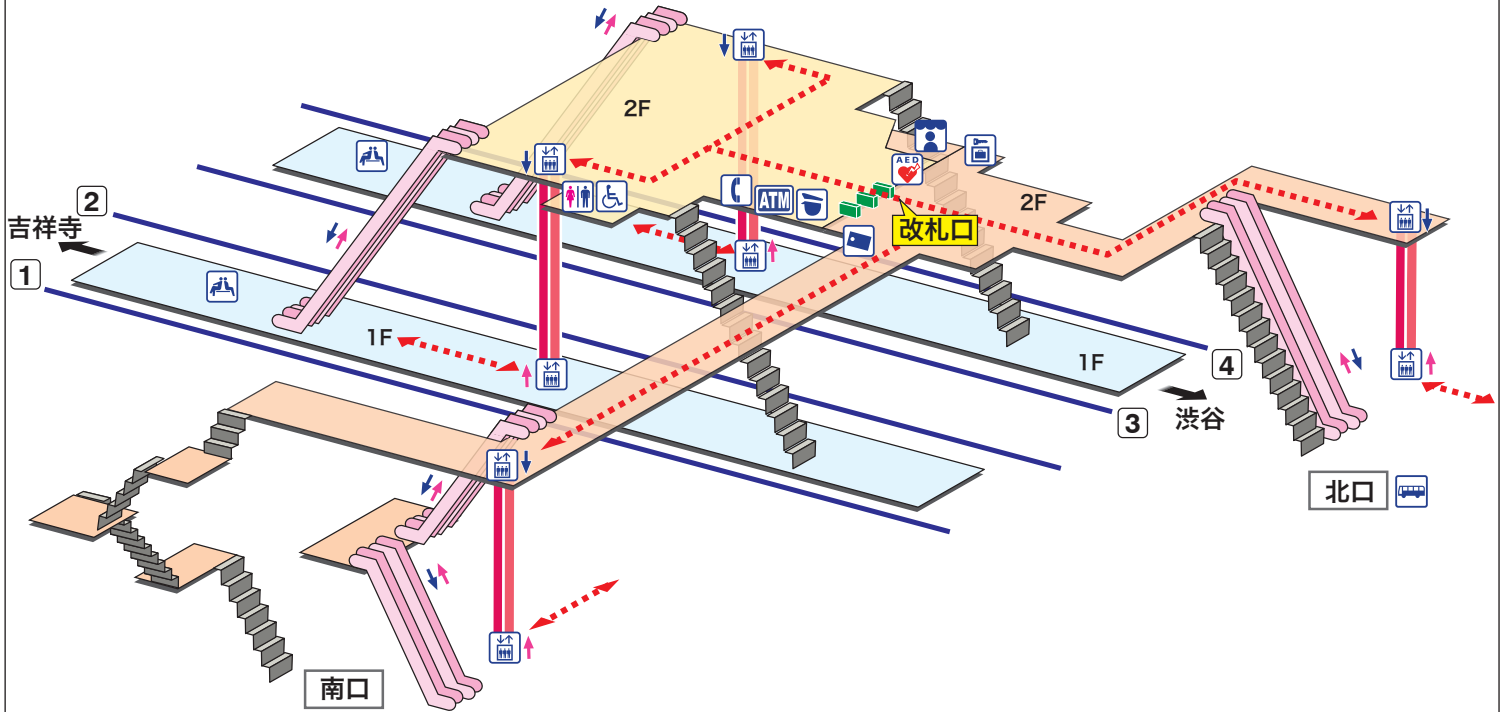

➡ 駅構内マップ

永福町

えいふくちょう Eifukuchō

- ホーム
- 改札内エリア
- 改札外エリア

- ↗ 昇り
Up
- ↘ 降り
Down
- 階段
Stairs
- エスカレーター
Escalator
- ⋯ 車いすをご利用の
お客様の移動経路
Barrier-Free Route

- | | | |
|---|---|-------------------------|
| 駅事務室
Station Office | エレベーター
Elevator | 売店
Shop |
| きっぷ売り場
Tickets | スロープ
Accessible slope | 公衆電話
Telephone |
| 精算機
Fare Adjustment | 待合室
Waiting Room | 金融機関ATM
Cash service |
| 定期券売り場
Commuter Pass Sales | コインロッカー
Coin Lockers | タクシーのりば
Taxi Stand |
| トイレ
Toilets | AED 自動体外式除細動器
Automated External Defibrillator | バスのりば
Bus Stop |
| 多機能トイレ
(車いす、オストメイト対応)
Accessible Toilet | 荷物受取対応ロッカー
Coin Lockers | |