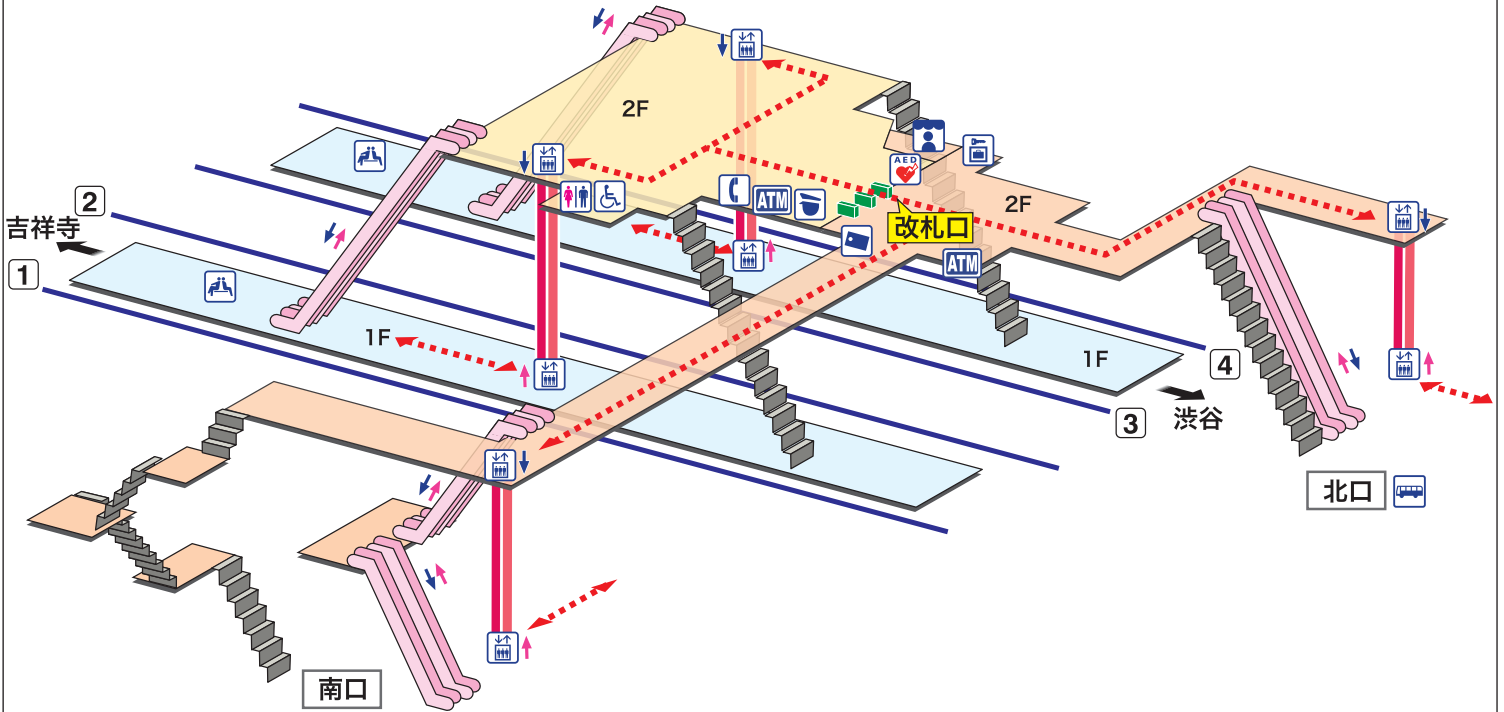

永福町

えいふくちょう Eifukuchō

- ホーム
- 改札内エリア
- 改札外エリア

- ↗ 昇り
Up
- ↘ 降り
Down
- 階段
Stairs
- エスカレーター
Escalator
- - - - - 車いすをご利用の
お客様の移動経路
Barrier-Free Route

- | | | |
|----------------------------------|---|-------------------------|
| 駅事務室
Station Office | エレベーター
Elevator | 売店
Shop |
| きっぷ売り場
Tickets | スロープ
Accessible slope | 公衆電話
Telephone |
| 精算機
Fare Adjustment | 待合室
Waiting Room | 金融機関ATM
Cash service |
| 定期券売り場
Commuter Pass Sales | コインロッカー
Coin Lockers | タクシーのりば
Taxi Stand |
| トイレ
Toilets | AED 自動体外式除細動器
Automated External Defibrillator | バスのりば
Bus Stop |
| バリアフリートイレ
Barrier-Free Toilet | 荷物受取対応ロッカー
Coin Lockers | |