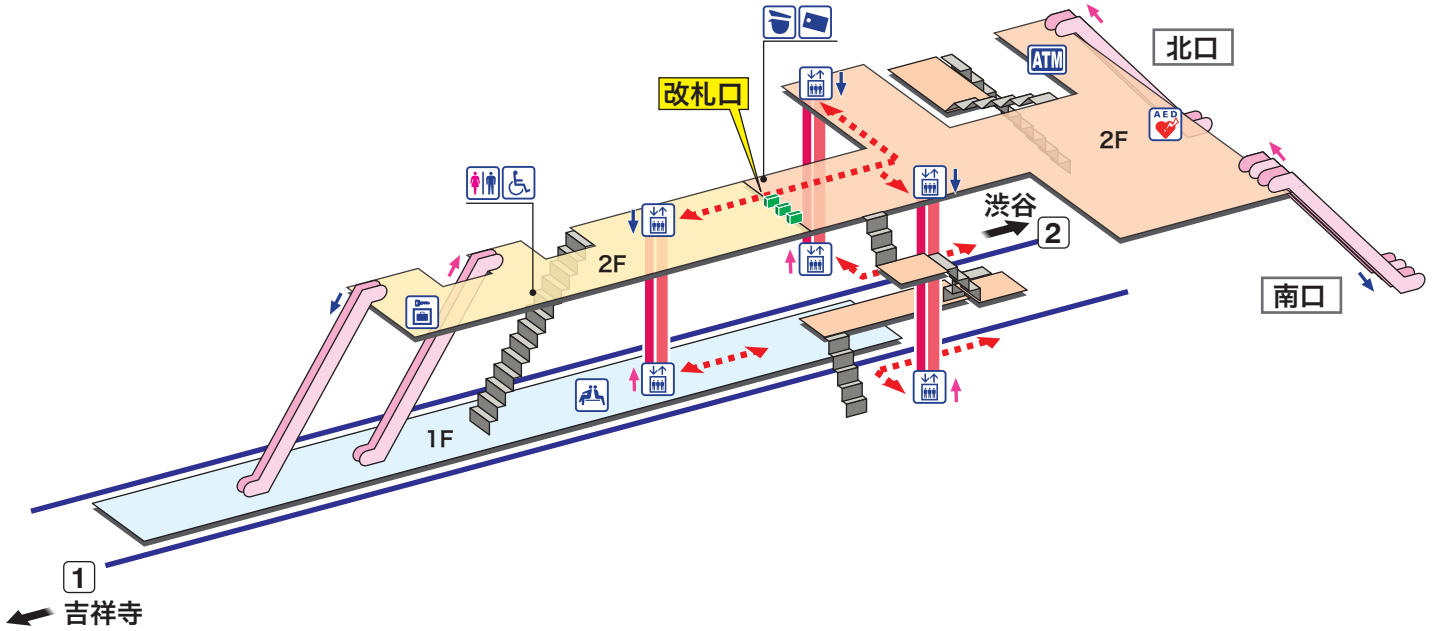

➔ 駅構内マップ

# 西永福

にしえいふく Nishi-eifuku

- ホーム
- 改札内エリア
- 改札外エリア

- ➔ 昇り  
Up
- ➔ 降り  
Down
- 階段  
Stairs
- エスカレーター  
Escalator
- ➔➔➔ 車いすをご利用の  
お客様の移動経路  
Barrier-Free Route

- |   |   |                         |
|---|---|-------------------------|
| 駅事務室<br>Station Office                        | エレベーター<br>Elevator                                | 売店<br>Shop              |
| きっぷ売り場<br>Tickets                             | スロープ<br>Accessible slope                          | 公衆電話<br>Telephone       |
| 精算機<br>Fare Adjustment                        | 待合室<br>Waiting Room                               | 金融機関ATM<br>Cash service |
| 定期券売り場<br>Commuter Pass Sales                 | コインロッカー<br>Coin Lockers                           | タクシーのりば<br>Taxi Stand   |
| トイレ<br>Toilets                                | AED 自動体外式除細動器<br>Automated External Defibrillator | バスのりば<br>Bus Stop       |
| 多機能トイレ<br>(車いす、オストメイト対応)<br>Accessible Toilet | 荷物受取対応ロッカー<br>Coin Lockers                        |                         |