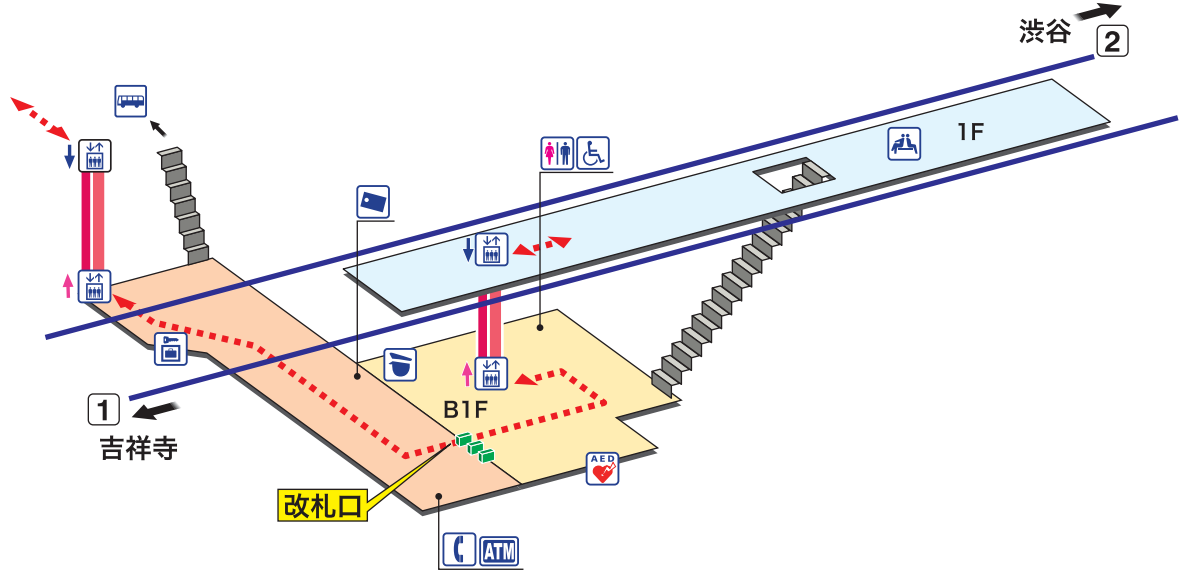

➔ 駅構内マップ

# 浜田山

はまだやま Hamadayama

- ホーム
- 改札内エリア
- 改札外エリア

↑ 昇り Up      ↓ 降り Down  
 階段 Stairs       エスカレーター Escalator  
- - - - - 車いすをご利用のお客様の移動経路 Barrier-Free Route

- |                                  |   |                   |
|----------------------------------|---|-------------------|
| 駅事務室<br>Station Office           | 待合室<br>Waiting Room                               | バスのりば<br>Bus Stop |
| きっぷ売り場<br>Tickets                | 売店<br>Shop  |                   |
| 精算機<br>Fare Adjustment           | 公衆電話<br>Telephone                                 |                   |
| トイレ<br>Toilets                   | コインロッカー<br>Coin Lockers                           |                   |
| バリアフリートイレ<br>Barrier-Free Toilet | AED 自動体外式除細動器<br>Automated External Defibrillator |                   |
| エレベーター<br>Elevator               | 金融機関ATM<br>Cash service                           |                   |