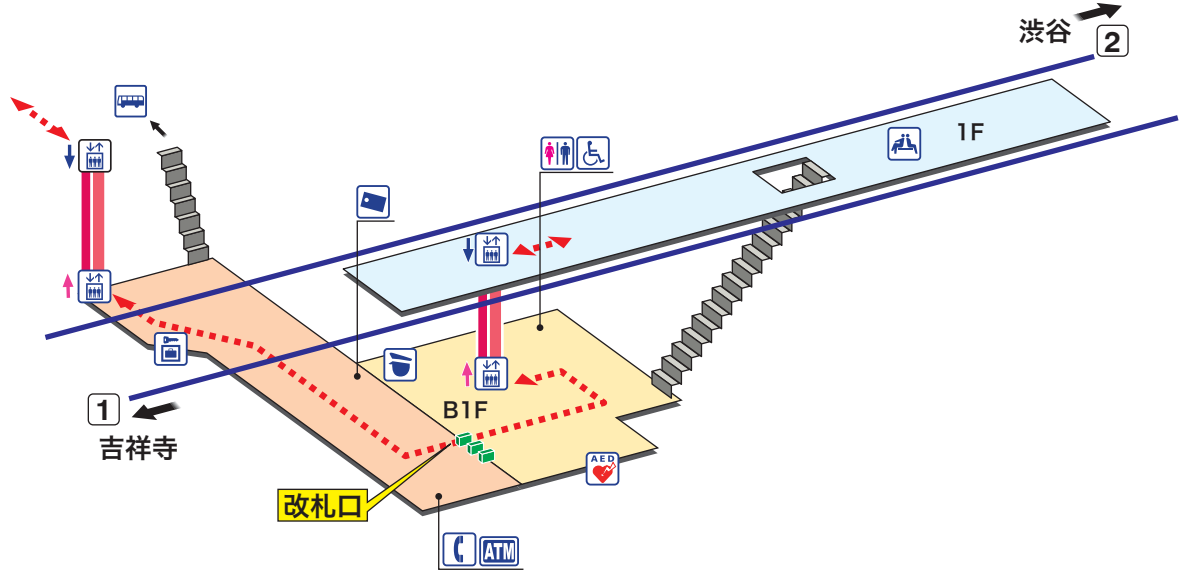

➔ 駅構内マップ

# 浜田山

はまだやま Hamadayama

- ホーム
- 改札内エリア
- 改札外エリア

- |   |   |                   |
|---|---|-------------------|
| 駅事務室<br>Station Office                        | 待合室<br>Waiting Room                               | バスのりば<br>Bus Stop |
| きっぷ売り場<br>Tickets                             | 売店<br>Shop  |                   |
| 精算機<br>Fare Adjustment                        | 公衆電話<br>Telephone                                 |                   |
| トイレ<br>Toilets                                | コインロッカー<br>Coin Lockers                           |                   |
| だれでもトイレ<br>(車いす、オストメイト対応)<br>Multi-Use Toilet | AED 自動体外式除細動器<br>Automated External Defibrillator |                   |
| エレベーター<br>Elevator                            | 金融機関ATM<br>Cash service                           |                   |