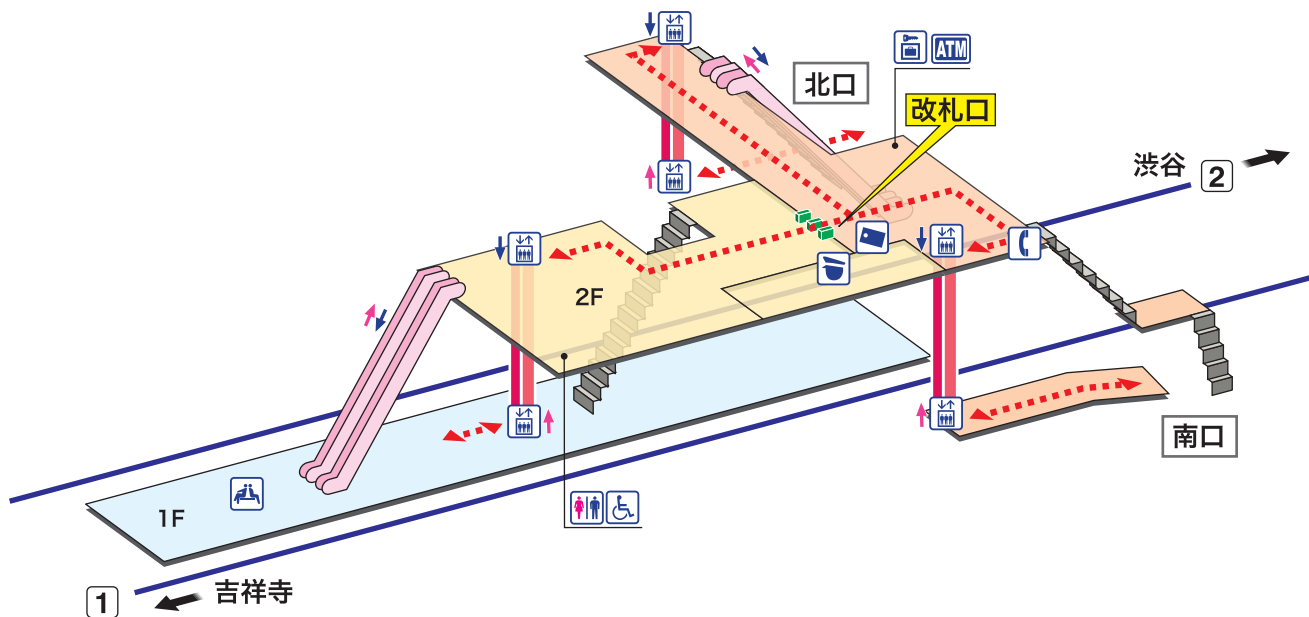

IN 13 富士見ヶ丘

ふじみがおか Fujimigaoka

- ホーム
- 改札内エリア
- 改札外エリア

昇り Up	降り Down
階段 Stairs	エスカレーター Escalator
車いすをご利用の お客様の移動経路 Barrier-Free Route	

- 駅事務室
Station Office
- きっぷ売り場
Tickets
- トイレ
Toilets
- バリアフリートイレ
Barrier-Free Toilet
- エレベーター
Elevator
- 待合室
Waiting Room
- コインロッカー
Coin Lockers
- 公衆電話
Telephone
- 金融機関ATM
Cash service