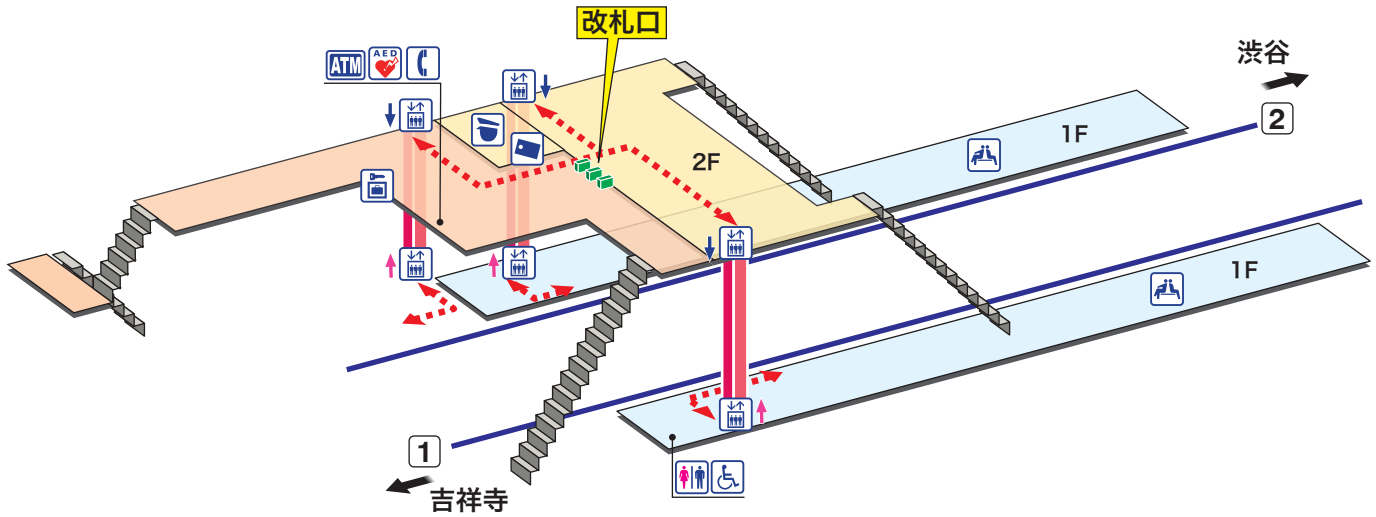

# 三鷹台

みたかだい Mitakadai

ホーム

改札内エリア

改札外エリア

↑ 昇り Up      ↓ 降り Down

階段 Stairs      エスカレーター Escalator

車いすをご利用のお客様の移動経路  
Barrier-Free Route

駅事務室  
Station Office

きっぷ売り場  
Tickets

トイレ  
Toilets

だれでもトイレ  
(車いす、オストメイト対応)  
Multi-Use Toilet

エレベーター  
Elevator

待合室  
Waiting Room

待合室  
Waiting Room

公衆電話  
Telephone