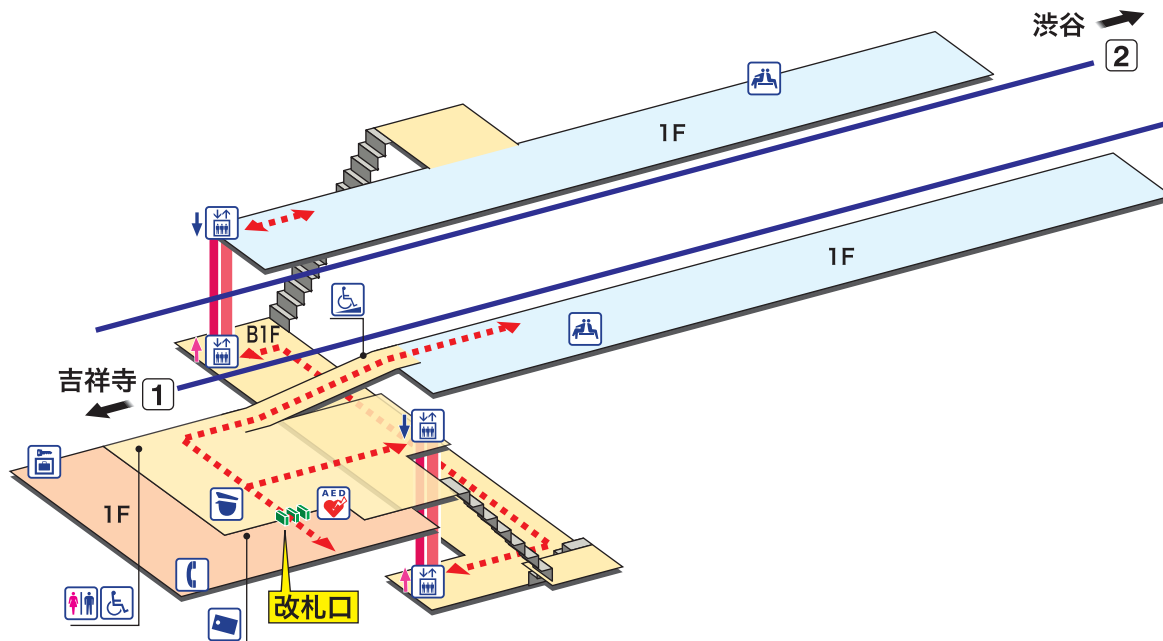

井の頭公園

いのかしらこうえん Inokashira-kōen

- ホーム
- 改札内エリア
- 改札外エリア

昇り Up	降り Down
階段 Stairs	エスカレーター Escalator
車いすをご利用の お客様の移動経路 Barrier-Free Route	

- 駅事務室
Station Office
- 待合室
Waiting Room
- ぎっぷ売り場
Tickets
- 公衆電話
Telephone
- トイレ
Toilets
- コインロッカー
Coin Lockers
- バリアフリーストイル
Barrier-Free Toilet
- AED 自動体外式除細動器
Automated External Defibrillator
- エレベーター
Elevator
- スロープ
Accessible slope