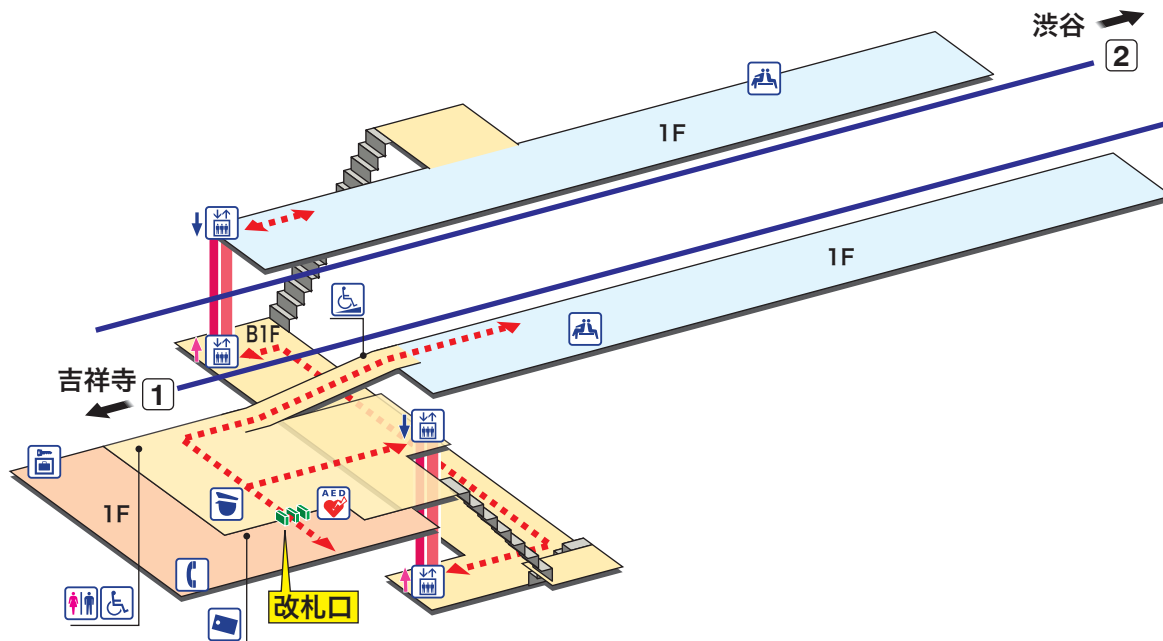

井の頭公園

いのかしらこうえん Inokashira-kōen

- ホーム
- 改札内エリア
- 改札外エリア

昇り Up	降り Down
階段 Stairs	エスカレーター Escalator
車いすをご利用の お客様の移動経路 Barrier-Free Route	

- | | |
|---|---|
| 駅事務室
Station Office | 待合室
Waiting Room |
| きっぷ売り場
Tickets | 公衆電話
Telephone |
| トイレ
Toilets | コインロッカー
Coin Lockers |
| だれでもトイレ
(車いす、オストメイト対応)
Multi-Use Toilet | AED 自動体外式除細動器
Automated External Defibrillator |
| エレベーター
Elevator | |
| スロープ
Accessible slope | |