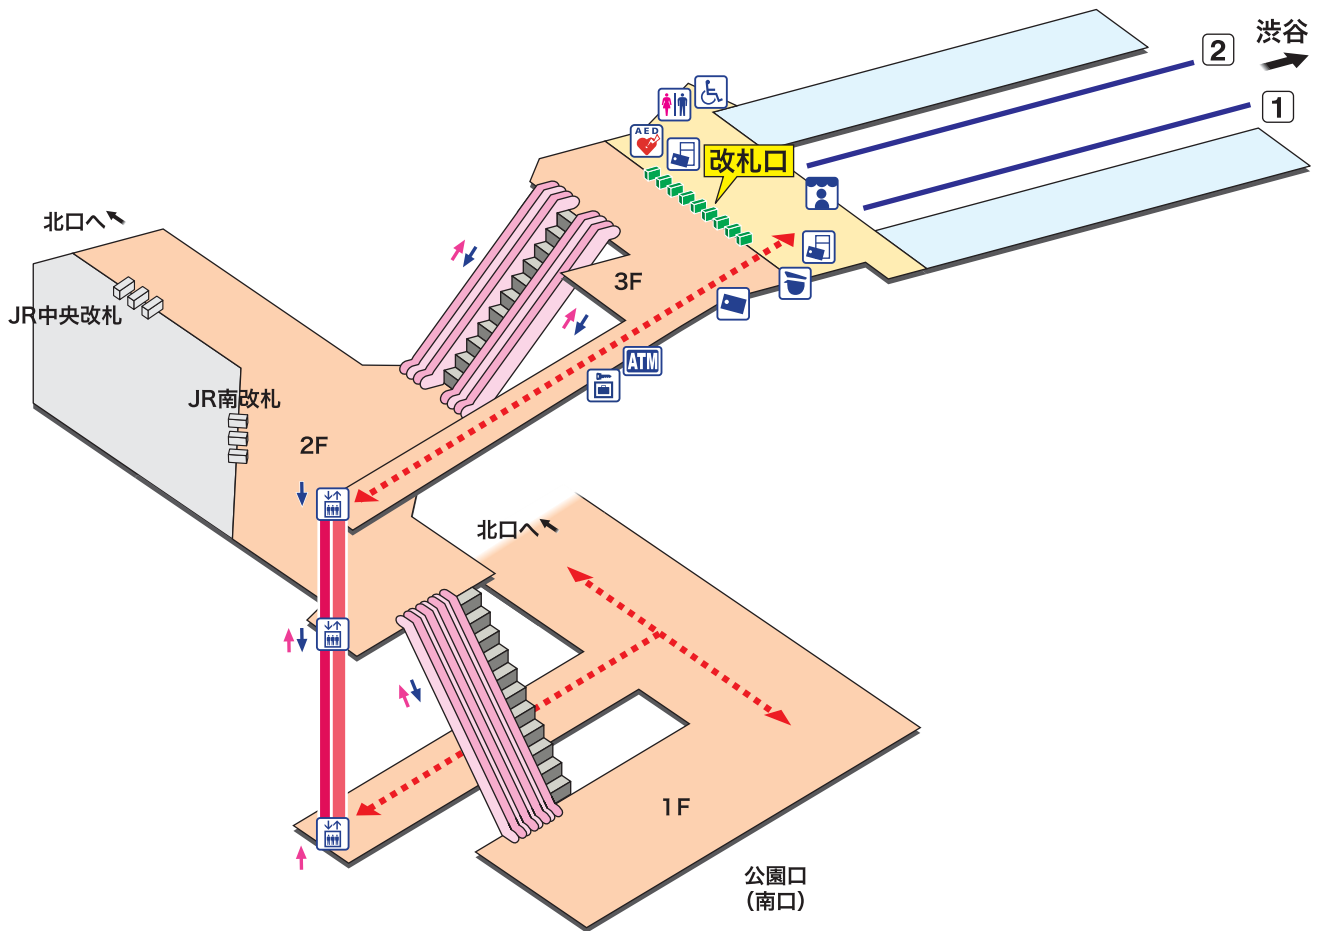

吉祥寺

きちじょうじ Kichijōji

※現在工事中です。
工事の進捗に合わせて今後変更します。

-  ホーム (Platform)
-  改札内エリア (Ticket Gate Area)
-  改札外エリア (Outside Ticket Gate Area)

 昇り (Up)  降り (Down)

 階段 (Stairs)  エスカレーター (Escalator)

 車いすをご利用のお客様の移動経路 (Barrier-Free Route)

-  駅事務室 (Station Office)
-  きっぷ売り場 (Tickets)
-  精算機 (Fare Adjustment)
-  定期券売り場 (Commuter Pass Sales)
-  トイレ (Toilets)
-  バリアフリートイレ (Barrier-Free Toilet)
-  エレベーター (Elevator)
-  コインロッカー (Coin Lockers)
-  AED 自動体外式除細動器 (Automated External Defibrillator)
-  売店 (Shop)
-  金融機関ATM (Cash service)