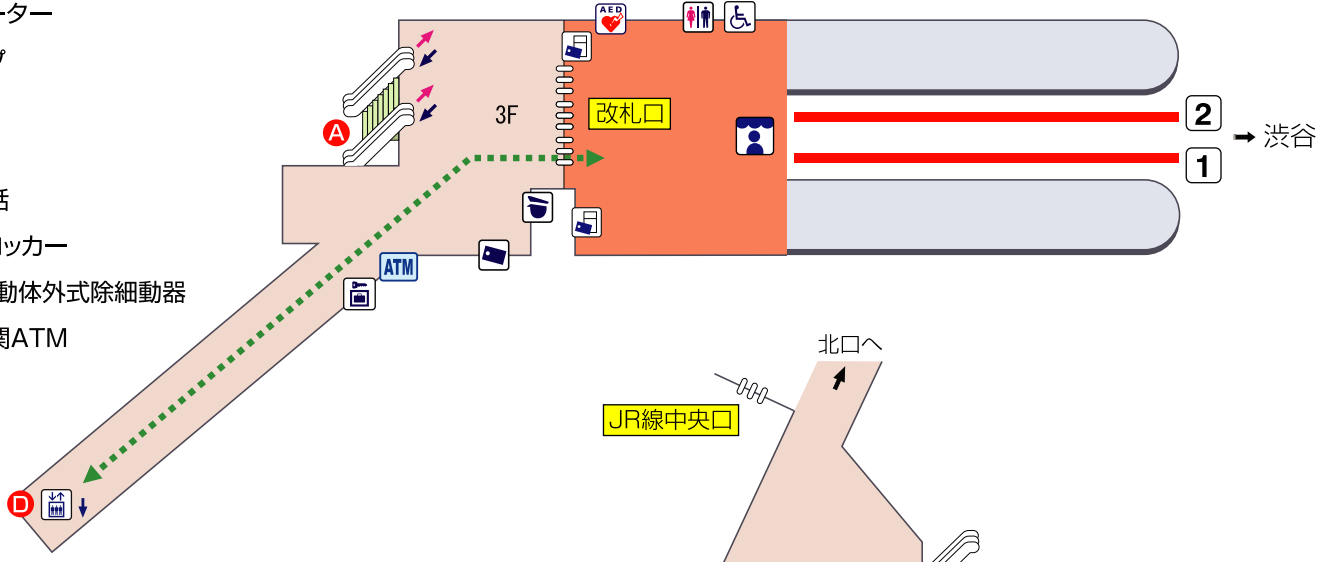

吉祥寺駅階層図

- 駅事務室
- きっぷ売り場
- 精算機
- 定期券売り場
- トイレ
- バリアフリートイレ
- エレベーター
- スロープ
- 待合室
- 売店
- 公衆電話
- コインロッカー
- AED自動体外式除細動器
- 金融機関ATM

3F(改札口ホーム)

- ホーム
- 改札内エリア
- 改札外エリア

2F(JR線乗換口)

- 改札外エリア

1F

- 改札外エリア
- 道路