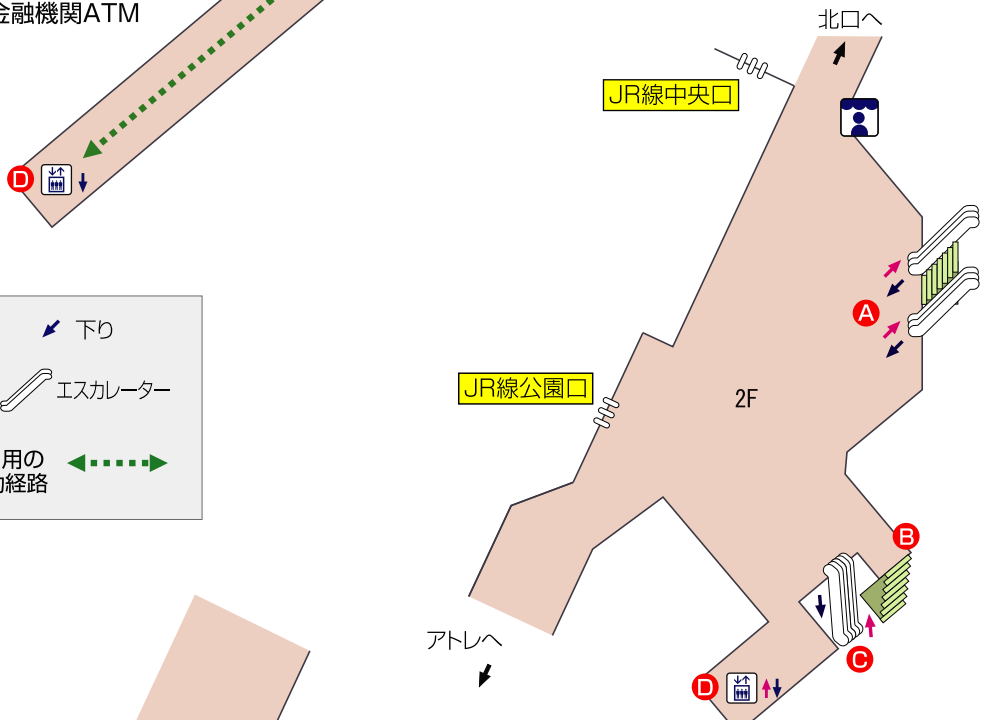

# 吉祥寺駅階層図

- 駅事務室
- きっぷ売り場
- 精算機
- 定期券売り場
- トイレ
- 車いす対応型トイレ
- エレベーター
- スロープ
- 待合室
- 売店
- 公衆電話
- コインロッカー
- AED自動体外式除細動器
- その他金融機関ATM

3F(改札口ホーム)

- ホーム
- 改札内エリア
- 改札外エリア

上り    下り  
 階段    エスカレーター  
 車いすをご利用のお客様の移動経路

2F(JR線乗換口)

- 改札外エリア

1F

- 改札外エリア
- 道路