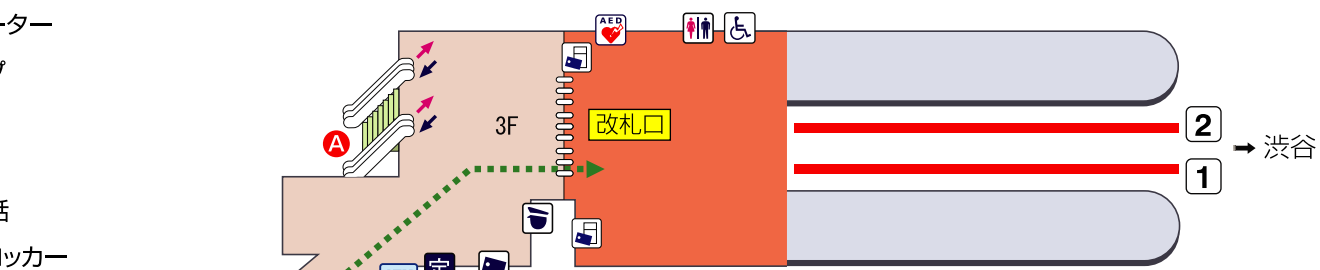

# 吉祥寺駅階層図

- 駅事務室
- きっぷ売り場
- 精算機
- 定期券売り場
- トイレ
- 車いす対応型トイレ
- エレベーター
- スロープ
- 待合室
- 売店
- 公衆電話
- コインロッカー
- AED自動体外式除細動器
- その他金融機関ATM

3F(改札口ホーム)

- ホーム
- 改札内エリア
- 改札外エリア

上り    下り  
 階段    エスカレーター  
 車いすをご利用のお客様の移動経路