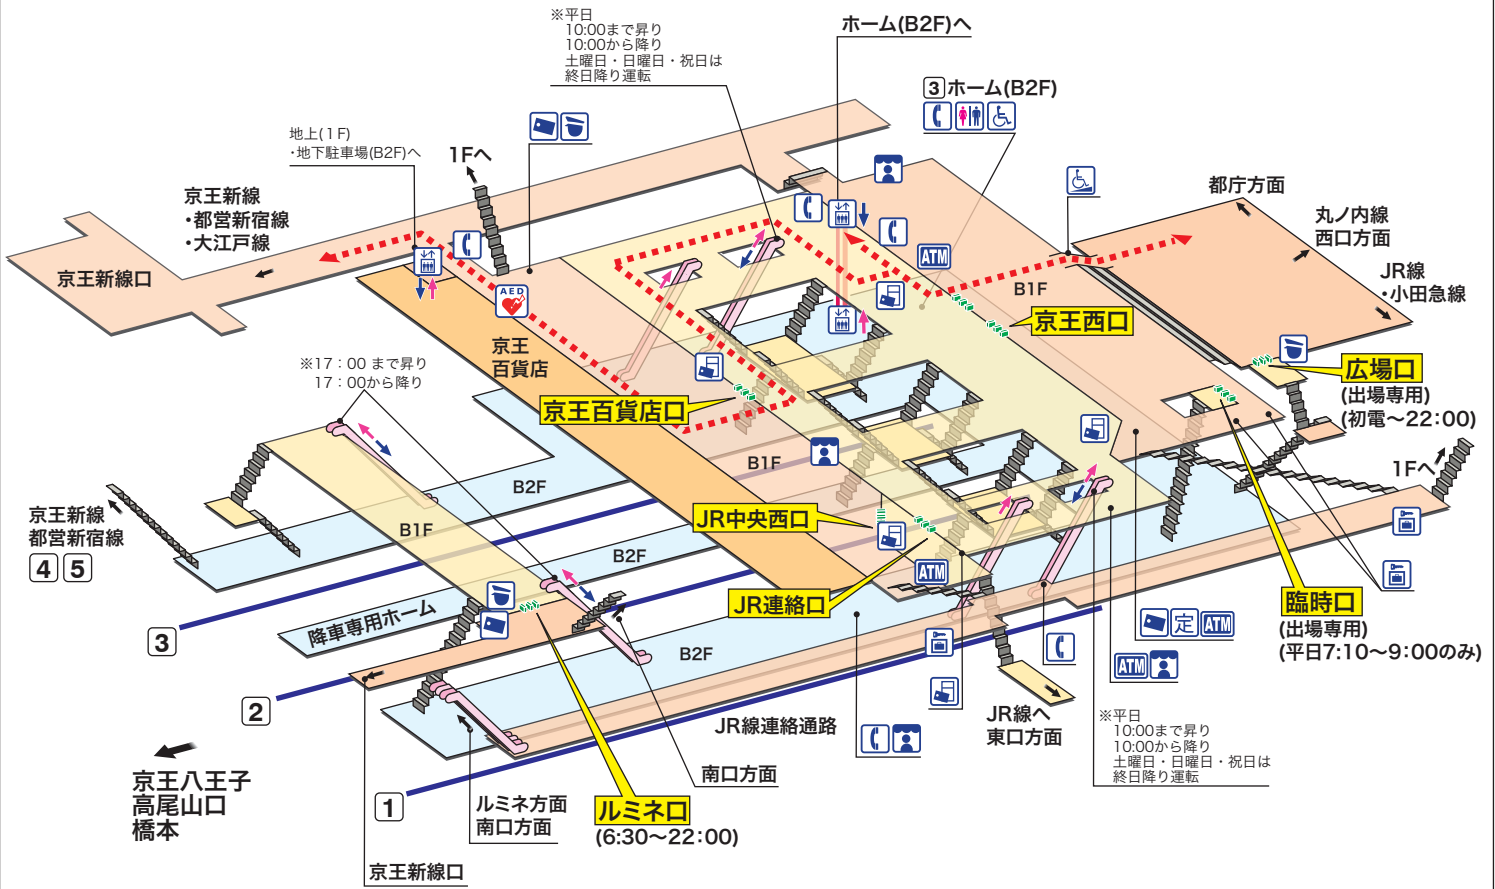

KO 01 **新宿【京王線】**
しんじゅく Shinjuku

- ホーム
- 改札内エリア
- 改札外エリア
- 店舗エリア

- 駅事務室
Station Office
- だれでもトイレ
(車いす、オストメイト対応)
Multi-Use Toilet
- 金融機関ATM
Cash service
- ぎっぷ売り場
Tickets
- エレベーター
Elevator
- 精算機
Fare Adjustment
- 売店
Shop
- 定期券売り場
Commuter Pass Sales
- 公衆電話
Telephone
- トイレ
Toilets
- コインロッカー
Coin Lockers
- スロープ
Accessible slope
- AED 自動体外式除細動器
Automated External Defibrillator

- 新宿駅 ①②③ ホームから発車する電車は、初台駅・幡ヶ谷駅には停車いたしません。
(京王新線 ④ ホームからご乗車ください。)
- 京王新線・都営新宿線 ④ ⑤ ホームへのアクセス: ③ ホーム京王八王子寄りの階段を昇ると
京王新線・都営新宿線 ④ ⑤ ホームにつながります。
- 東口とのアクセス: JR連絡通路を経由して、JR中央東口から入出場できます。