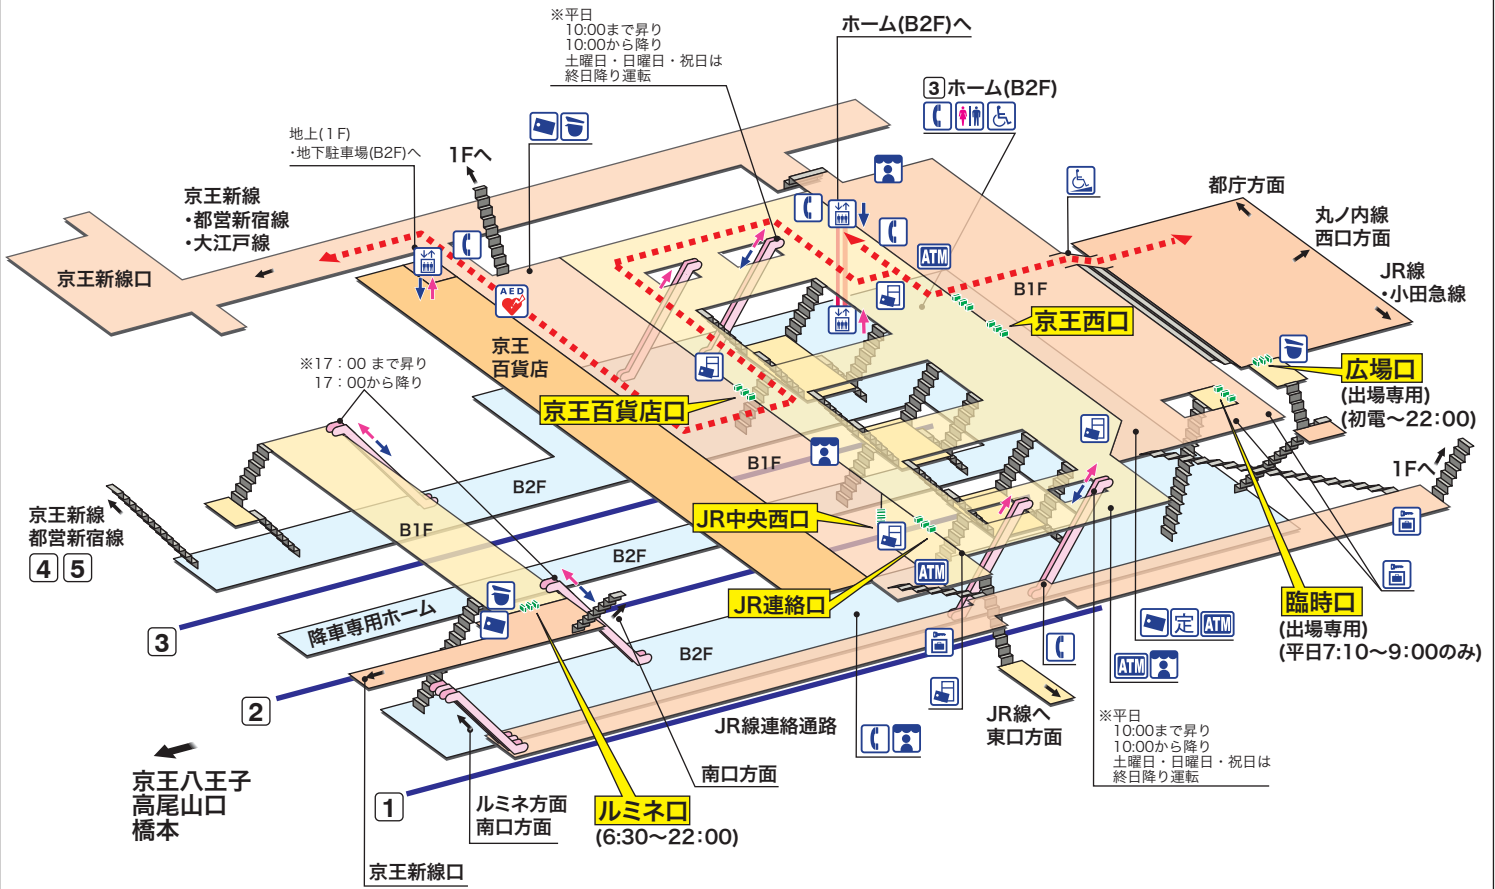

KO 01 **新宿【京王線】**
しんじゅく Shinjuku

- ホーム
- 改札内エリア
- 改札外エリア
- 店舗エリア

- 駅事務室
Station Office
- だれでもトイレ
(車いす、オストメイト対応)
Multi-Use Toilet
- 金融機関ATM
Cash service
- ぎっぷ売り場
Tickets
- エレベーター
Elevator
- 売店
Shop
- 精算機
Fare Adjustment
- 公衆電話
Telephone
- 定期券売り場
Commuter Pass Sales
- コインロッカー
Coin Lockers
- トイレ
Toilets
- AED 自動体外式除細動器
Automated External Defibrillator
- スロープ
Accessible slope

- 新宿駅 ①②③ ホームから発車する電車は、初台駅・幡ヶ谷駅には停車いたしません。
(京王新線 ④ ホームからご乗車ください。)
- 京王新線・都営新宿線 ④⑤ ホームへのアクセス: ③ ホーム京王八王子寄りの階段を昇ると
京王新線・都営新宿線 ④⑤ ホームにつながります。
- 東口とのアクセス: JR連絡通路を経由して、JR中央東口から入出場できます。