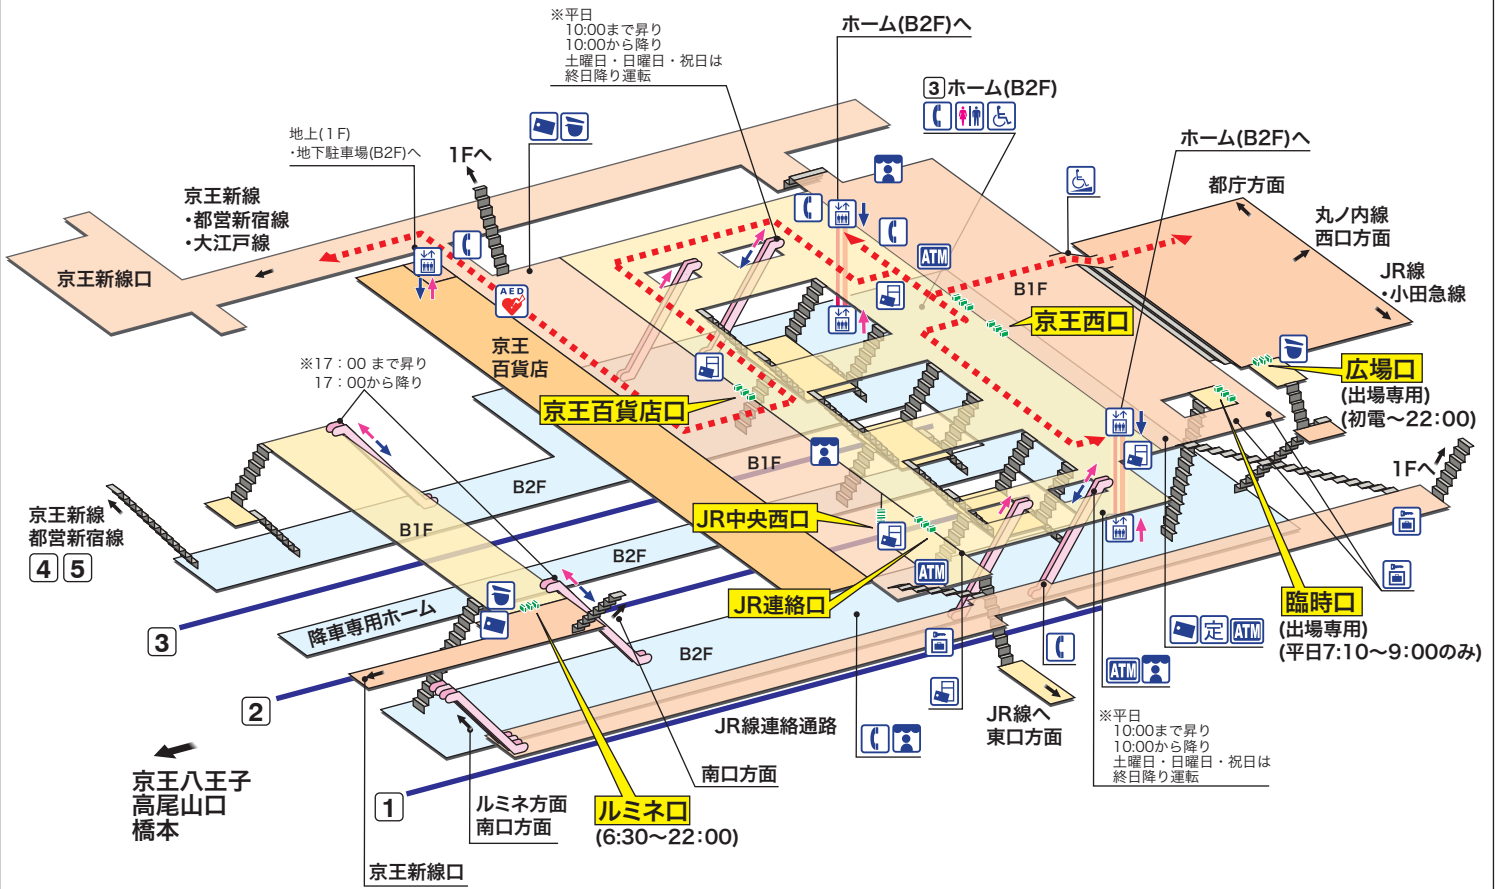

KO 01 **新宿【京王線】**
しんじゅく Shinjuku

- ホーム
- 改札内エリア
- 改札外エリア
- 店舗エリア

- 駅事務室
Station Office
- ぎっぷ売り場
Tickets
- 精算機
Fare Adjustment
- 定期券売り場
Commuter Pass Sales
- トイレ
Toilets
- スロープ
Accessible slope
- だれでもトイレ
(車いす、オストメイト対応)
Multi-Use Toilet
- エレベーター
Elevator
- 売店
Shop
- 公衆電話
Telephone
- コインロッカー
Coin Lockers
- AED 自動体外式除細動器
Automated External Defibrillator
- 金融機関ATM
Cash service

- 新宿駅①②③ ホームから発車する電車は、初台駅・幡ヶ谷駅には停車いたしません。
(京王新線④ホームからご乗車ください。)
- 京王新線・都営新宿線④⑤ ホームへのアクセス: ③ホーム京王八王子寄りの階段を昇ると
京王新線・都営新宿線④⑤ ホームにつながります。
- 東口とのアクセス: JR連絡通路を経由して、JR中央東口から入出場できます。