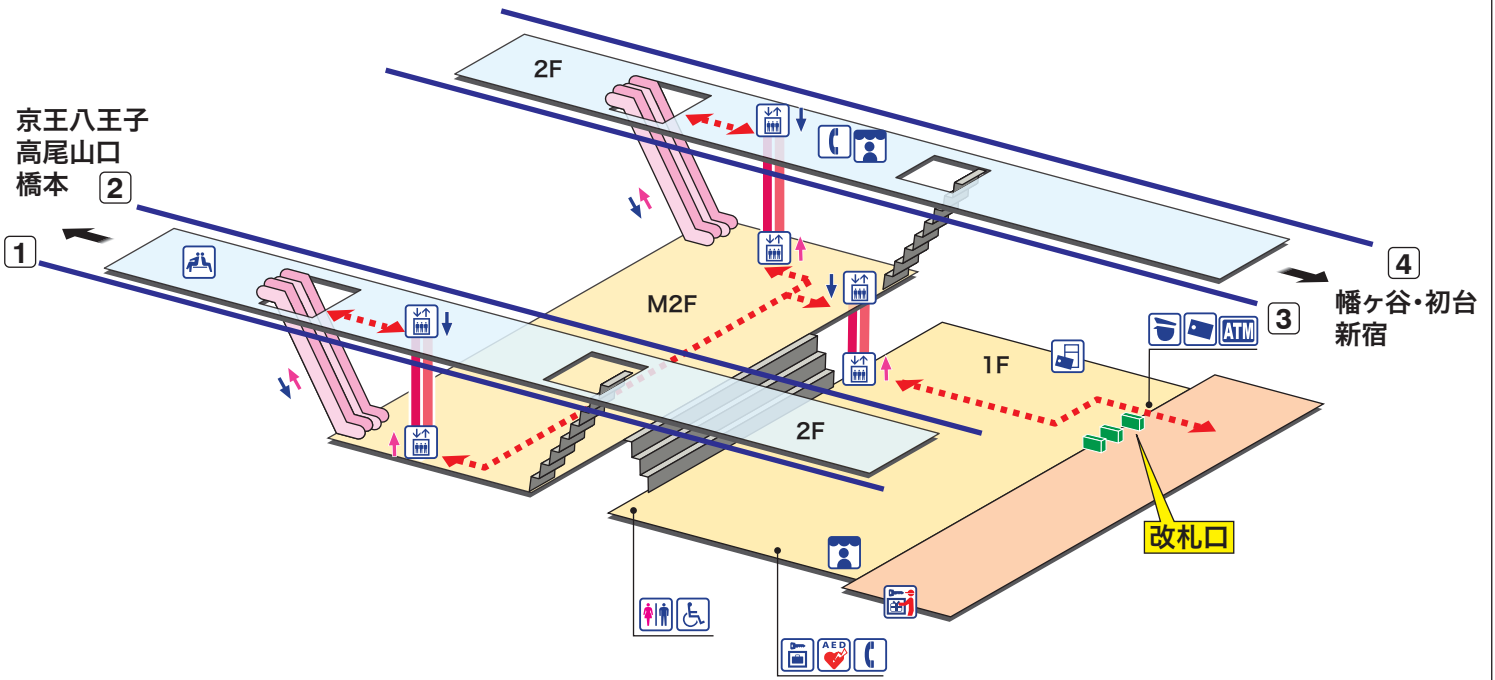

➔ 駅構内マップ

KO 04 笹塚
ささづか Sasazuka

- ホーム
- 改札内エリア
- 改札外エリア

↑ 昇り Up ↓ 降り Down
▬▬▬ 階段 Stairs ▬▬▬ エスカレーター Escalator
- - - - - 車いすをご利用のお客様の移動経路
 Barrier-Free Route

- 駅事務室 Station Office
- きっぷ売り場 Tickets
- 精算機 Fare Adjustment
- トイレ Toilets
- だれでもトイレ (車いす、オストメイト対応) Multi-Use Toilet

- エレベーター Elevator
- 待合室 Waiting Room
- 売店 Shop
- 公衆電話 Telephone
- コインロッカー Coin Lockers

- AED 自動体外式除細動器 Automated External Defibrillator
- 金融機関ATM Cash service
- 荷物受取対応ロッカー Coin Lockers