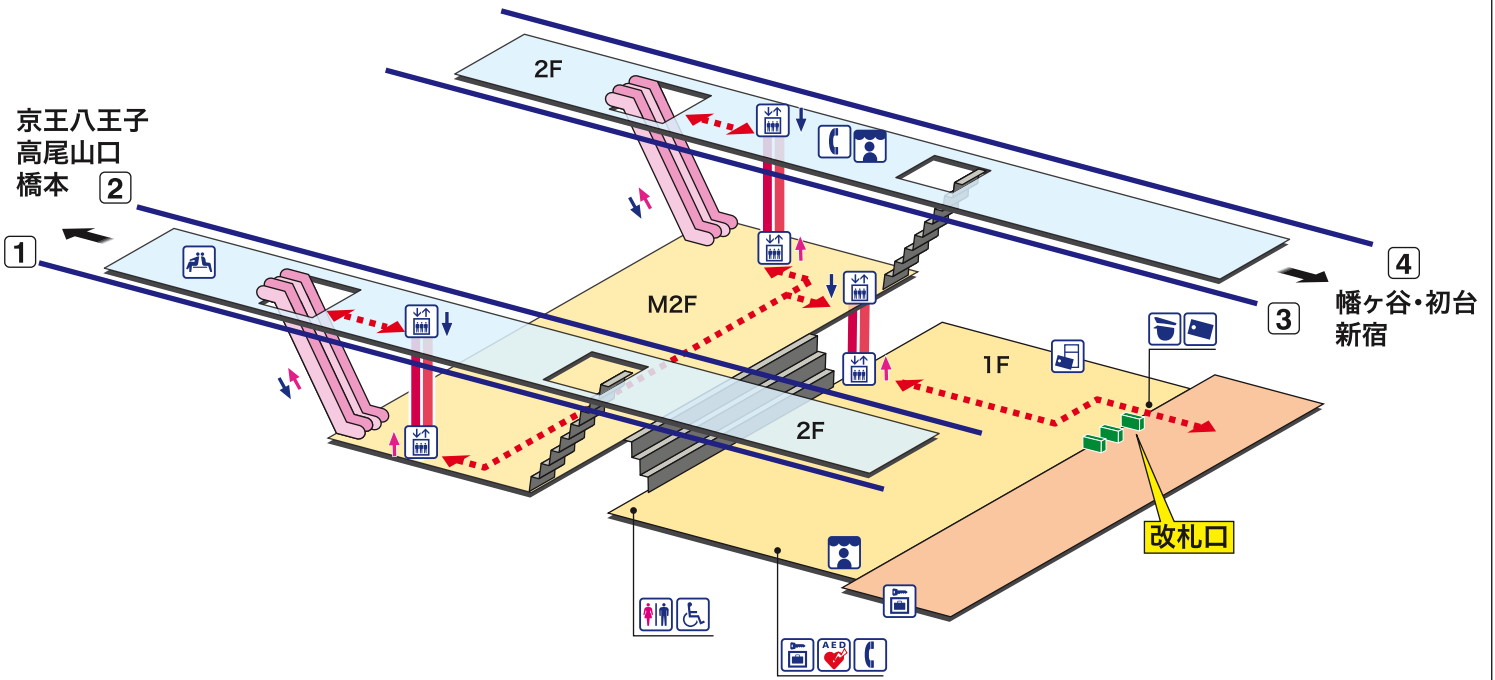

➔ 駅構内マップ

KO 04 笹塚
ささづか Sasazuka

- ホーム
- 改札内エリア
- 改札外エリア

- 駅事務室
Station Office
- 待合室
Waiting Room
- きっぷ売り場
Tickets
- 売店
Shop
- 精算機
Fare Adjustment
- 公衆電話
Telephone
- トイレ
Toilets
- コインロッカー
Coin Lockers
- だれでもトイレ
(車いす、オストメイト対応)
Multi-Use Toilet
- AED 自動体外式除細動器
Automated External Defibrillator
- エレベーター
Elevator