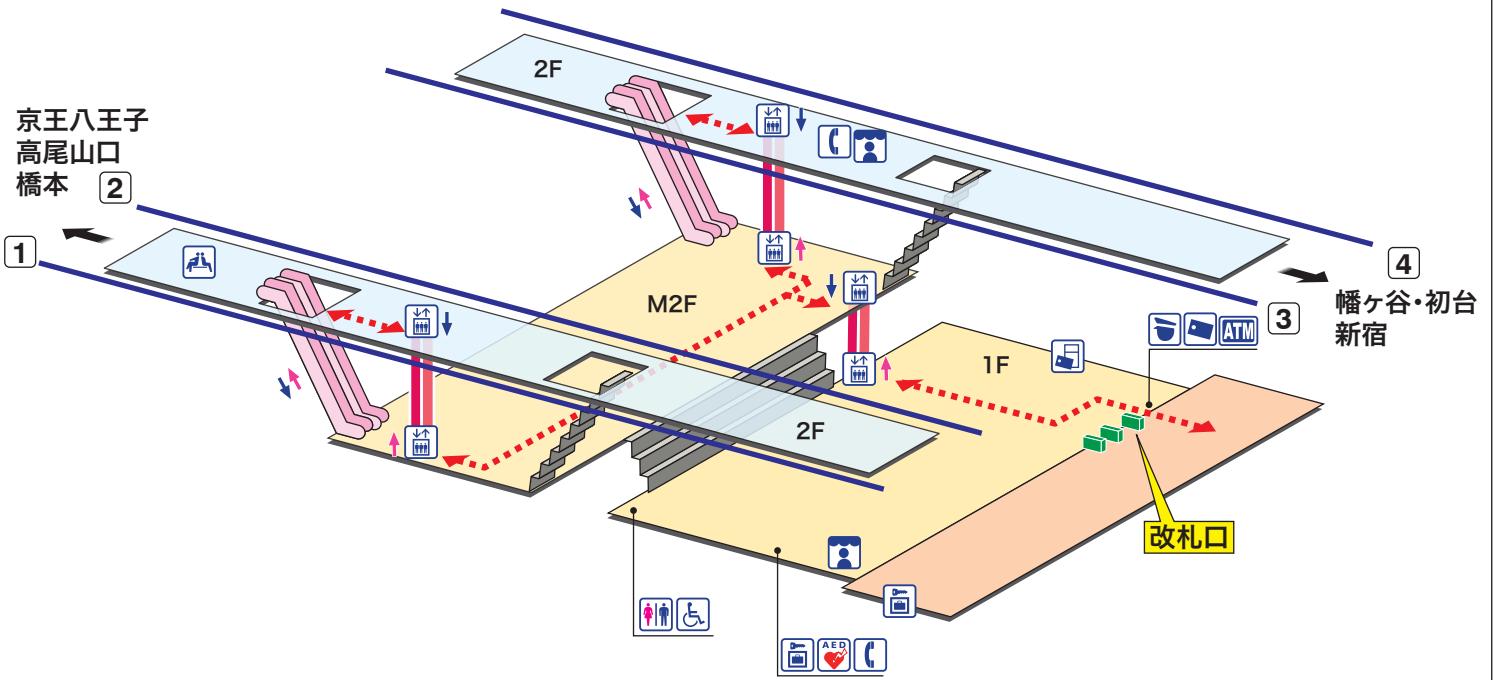

➔ 駅構内マップ

KO 04 **笹塚**
ささづか Sasazuka

- ホーム
- 改札内エリア
- 改札外エリア

- 駅事務室
Station Office
- 待合室
Waiting Room
- きっぷ売り場
Tickets
- 売店
Shop
- 精算機
Fare Adjustment
- 公衆電話
Telephone
- トイレ
Toilets
- コインロッカー
Coin Lockers
- だれでもトイレ
(車いす、オストメイト対応)
Multi-Use Toilet
- AED 自動体外式除細動器
Automated External Defibrillator
- エレベーター
Elevator
- 金融機関ATM
Cash service