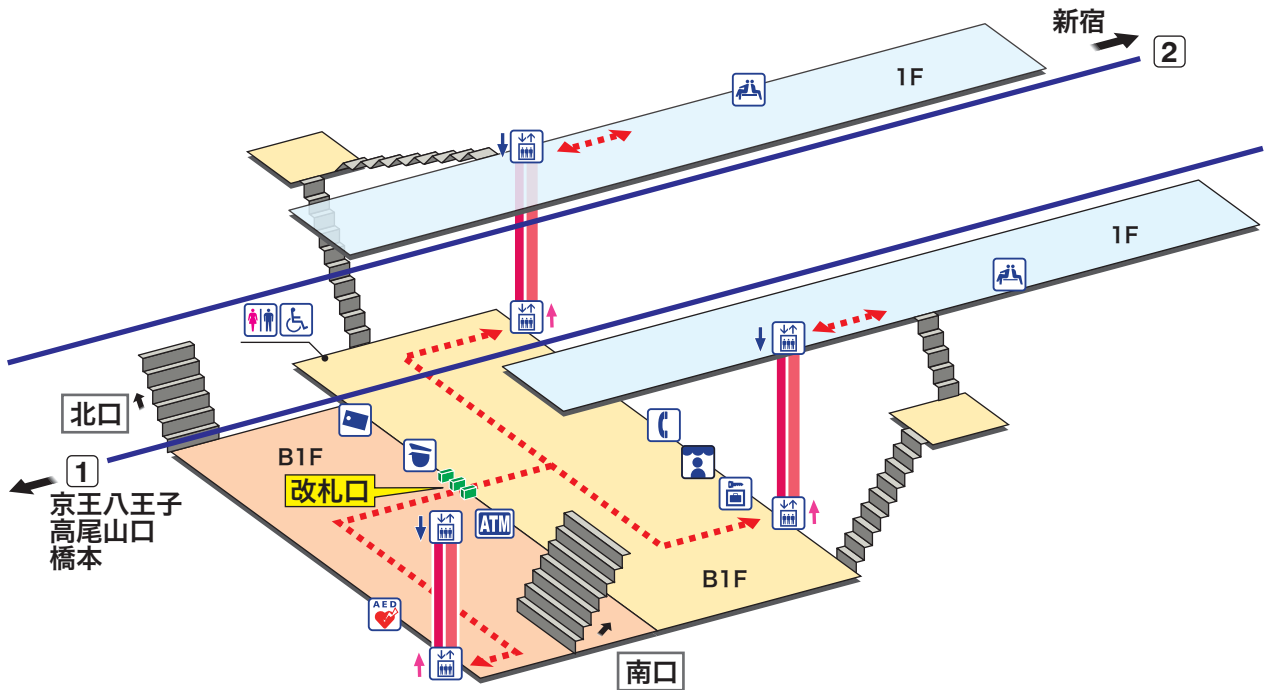

**KO 05** 代田橋  
だいたばし Daitabashi

- ホーム
- 改札内エリア
- 改札外エリア

- 駅事務室 Station Office
- 売店 Shop
- きっぷ売り場 Tickets
- 公衆電話 Telephone
- トイレ Toilets
- コインロッカー Coin Lockers
- だれでもトイレ (車いす、オストメイト対応) Multi-Use Toilet
- AED 自動体外式除細動器 Automated External Defibrillator
- エレベーター Elevator
- 金融機関ATM Cash service
- 待合室 Waiting Room