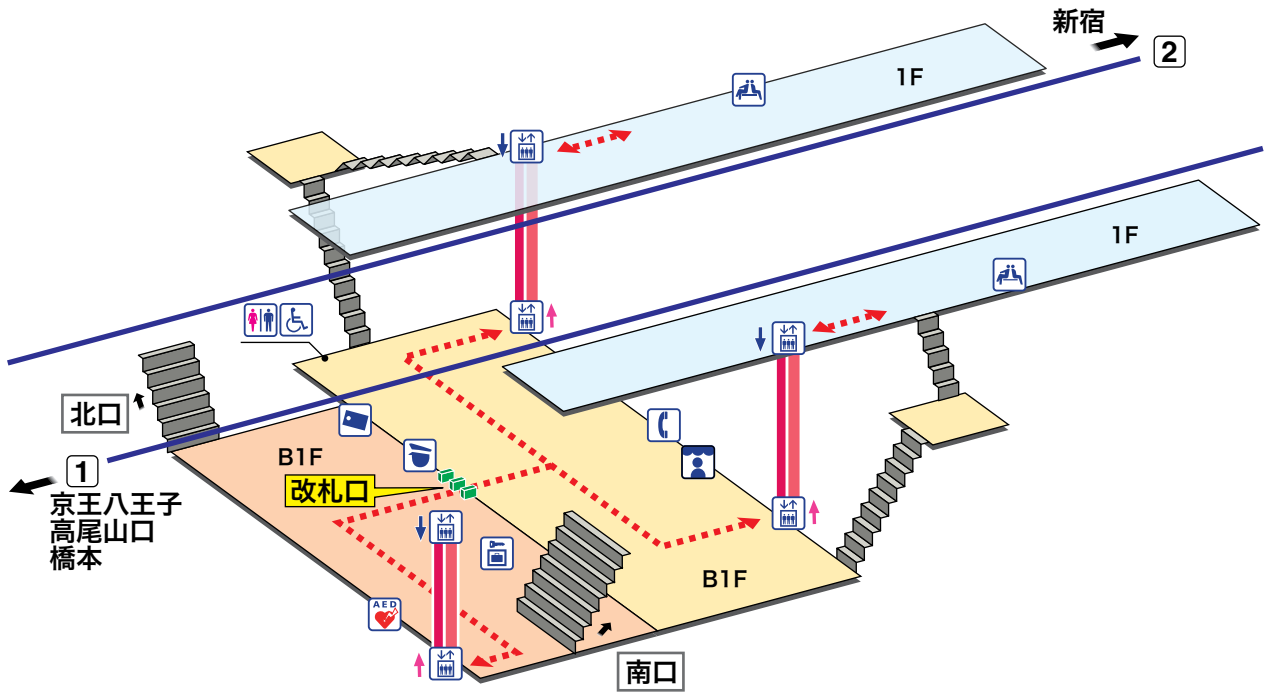

代田橋

だいたばし Daitabashi

- ホーム
- 改札内エリア
- 改札外エリア

昇り Up	降り Down
階段 Stairs	エスカレーター Escalator
車いすをご利用の お客様の移動経路 Barrier-Free Route	

- 駅事務室
Station Office
- きっぷ売り場
Tickets
- トイレ
Toilets
- だれでもトイレ
(車いす、オストメイト対応)
Multi-Use Toilet
- エレベーター
Elevator
- 待合室
Waiting Room
- 売店
Shop
- 公衆電話
Telephone
- コインロッカー
Coin Lockers
- AED 自動体外式除細動器
Automated External Defibrillator