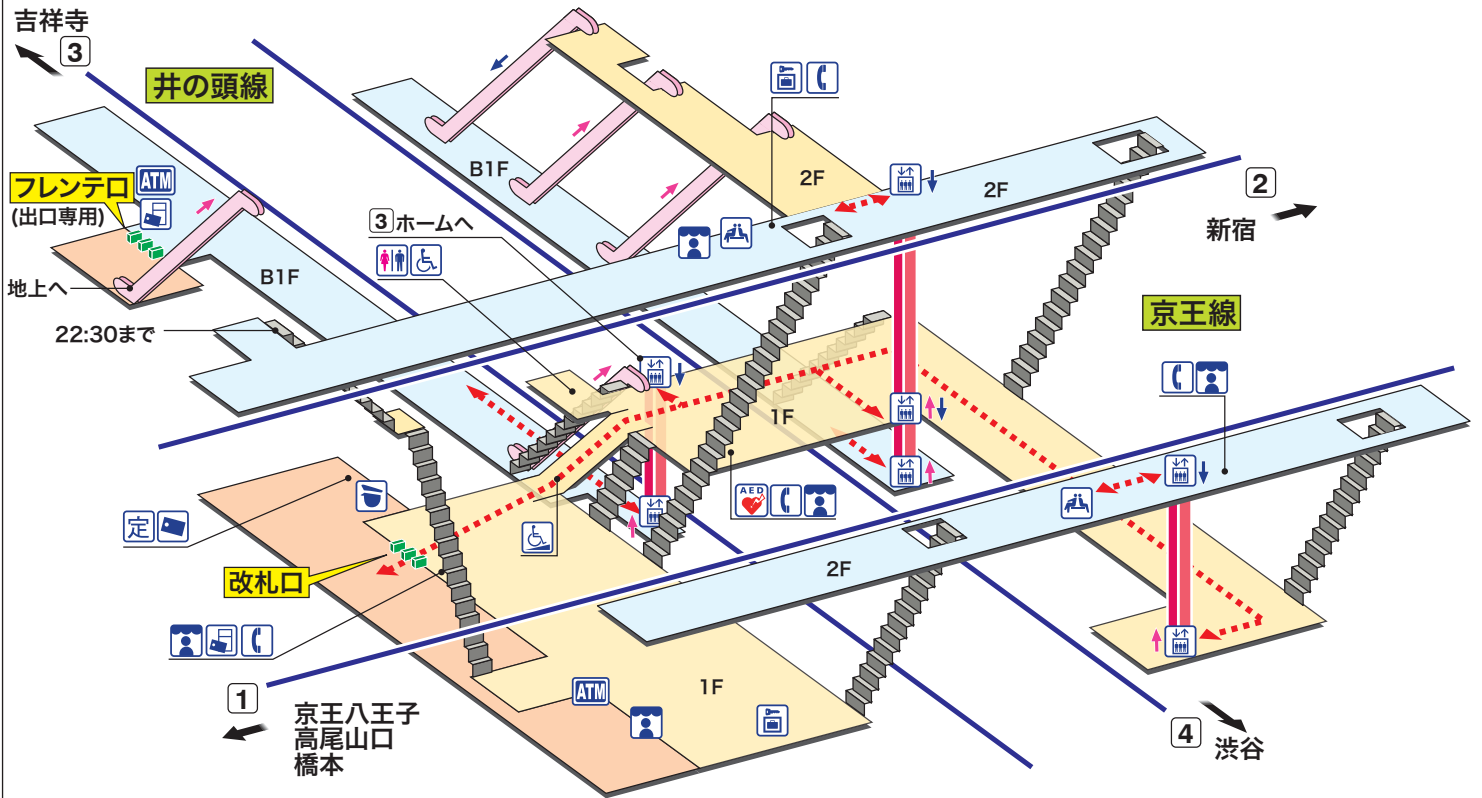

➡ 駅構内マップ

KO 06 IN 08

明大前

めいだいまえ Meidaimae

- ホーム
- 改札内エリア
- 改札外エリア

- ↗ 昇り Up
 - ↙ 降り Down
 - 階段 Stairs
 - エスカレーター Escalator
- 車いすをご利用の
お客様の移動経路
Barrier-Free Route
- ←-----→

- | | | |
|---|--------------------------|---|
| 駅事務室
Station Office | エレベーター
Elevator | AED 自動体外式除細動器
Automated External Defibrillator |
| きっぷ売り場
Tickets | スロープ
Accessible slope | 金融機関ATM
Cash service |
| 精算機
Fare Adjustment | 待合室
Waiting Room | |
| 定期券売り場
Commuter Pass Sales | 売店
Shop | |
| トイレ
Toilets | 公衆電話
Telephone | |
| だれでもトイレ
(車いす、オストメイト対応)
Multi-Use Toilet | コインロッカー
Coin Lockers | |