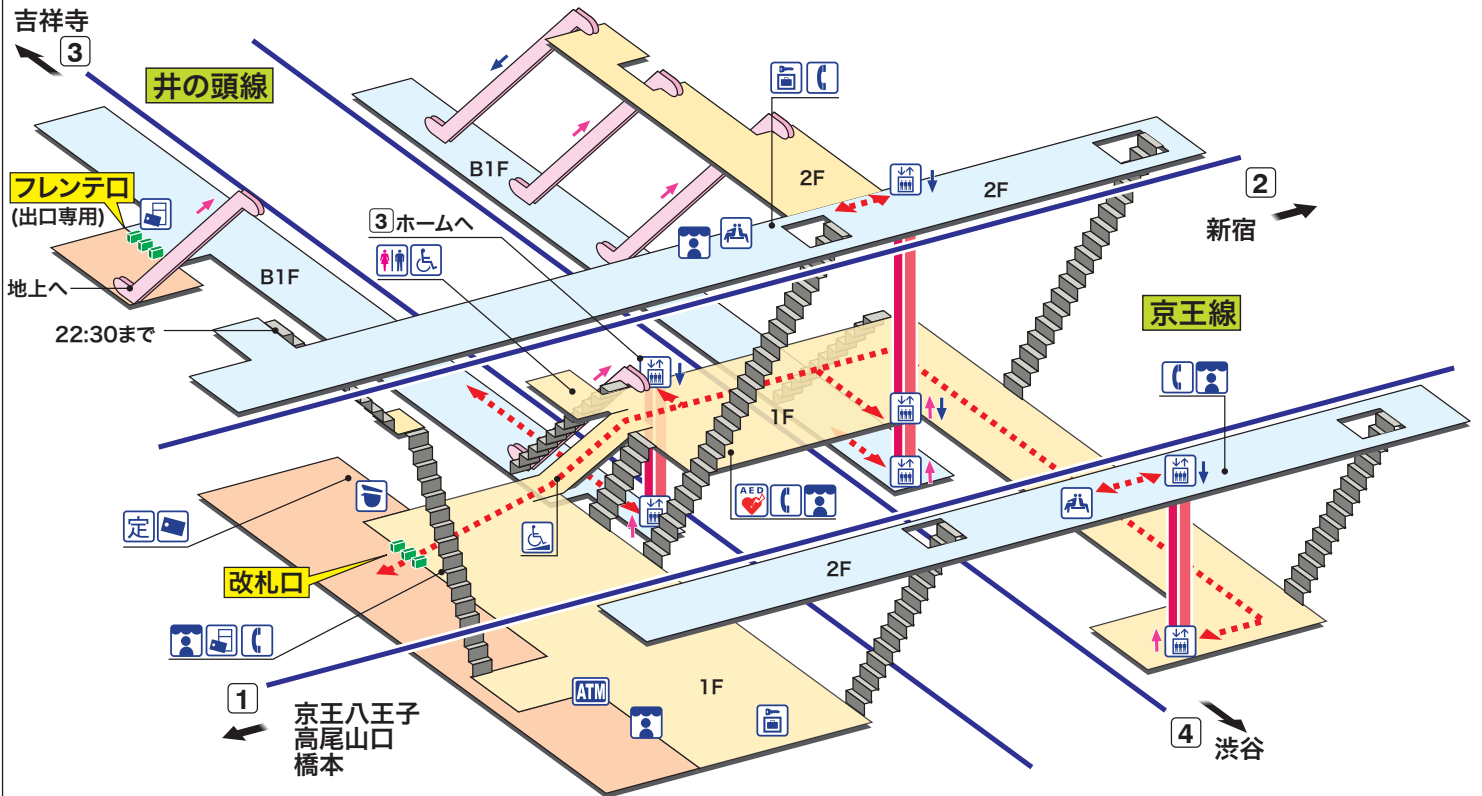

➡ 駅構内マップ

KO 06 IN 08

明大前

めいだいまえ Meidaimae

- ホーム
- 改札内エリア
- 改札外エリア

- ↗ 昇り Up
 - ↘ 降り Down
 - 階段 Stairs
 - エスカレーター Escalator
- 車いすをご利用の
お客様の移動経路
Barrier-Free Route
- ←-----→

- | | | |
|---|--------------------------|---|
| 駅事務室 Station Office | エレベーター Elevator | AED 自動体外式除細動器 Automated External Defibrillator |
| きっぷ売り場 Tickets | スロープ Accessible slope | 「駅's クイックATM」 (東京都民銀行ATM) Cash service |
| 精算機 Fare Adjustment | 待合室 Waiting Room | |
| 定期券売り場 Commuter Pass Sales | 売店 Shop | |
| トイレ Toilets | 公衆電話 Telephone | |
| だれでもトイレ (車いす、オストメイト対応) Multi-Use Toilet | コインロッカー Coin Lockers | |