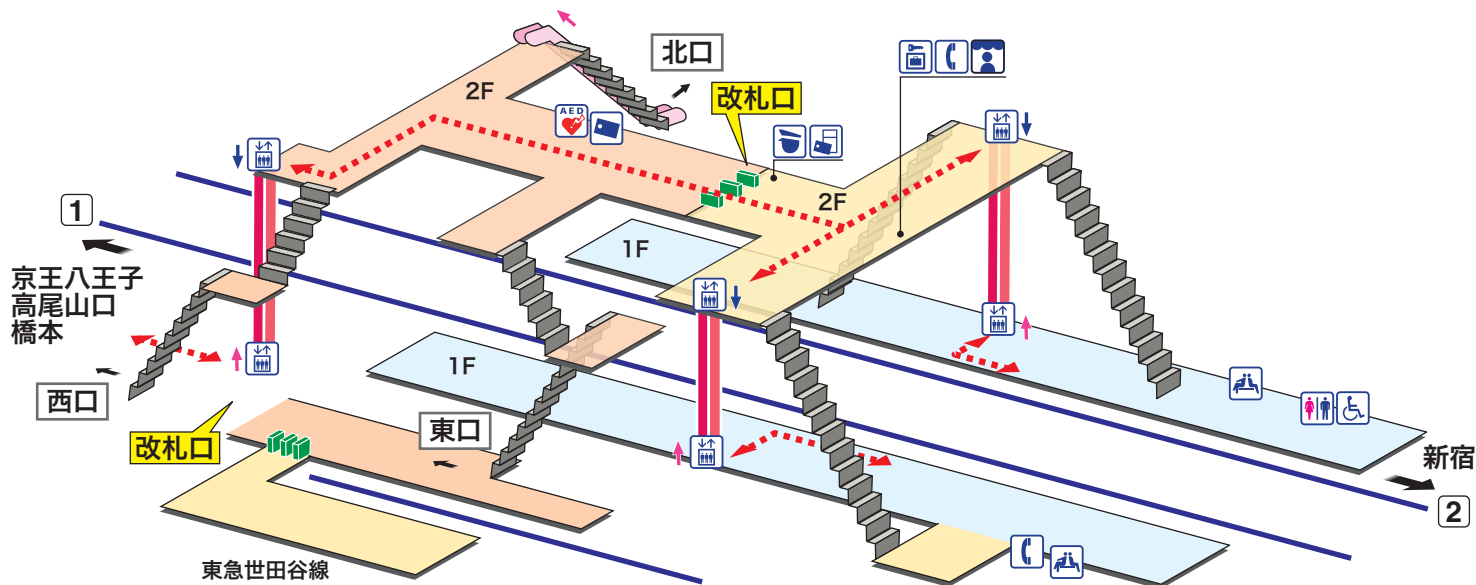

下高井戸

しもたかいど Shimo-takaido

- ホーム
- 改札内エリア
- 改札外エリア

昇り Up	降り Down
階段 Stairs	エスカレーター Escalator
車いすをご利用のお客様の移動経路 Barrier-Free Route	

- | | |
|---|---|
| 駅事務室
Station Office | 待合室
Waiting Room |
| きっぷ売り場
Tickets | 売店
Shop |
| 精算機
Fare Adjustment | 公衆電話
Telephone |
| トイレ
Toilets | コインロッカー
Coin Lockers |
| だれでもトイレ
(車いす、オストメイト対応)
Multi-Use Toilet | AED 自動体外式除細動器
Automated External Defibrillator |
| エレベーター
Elevator | |