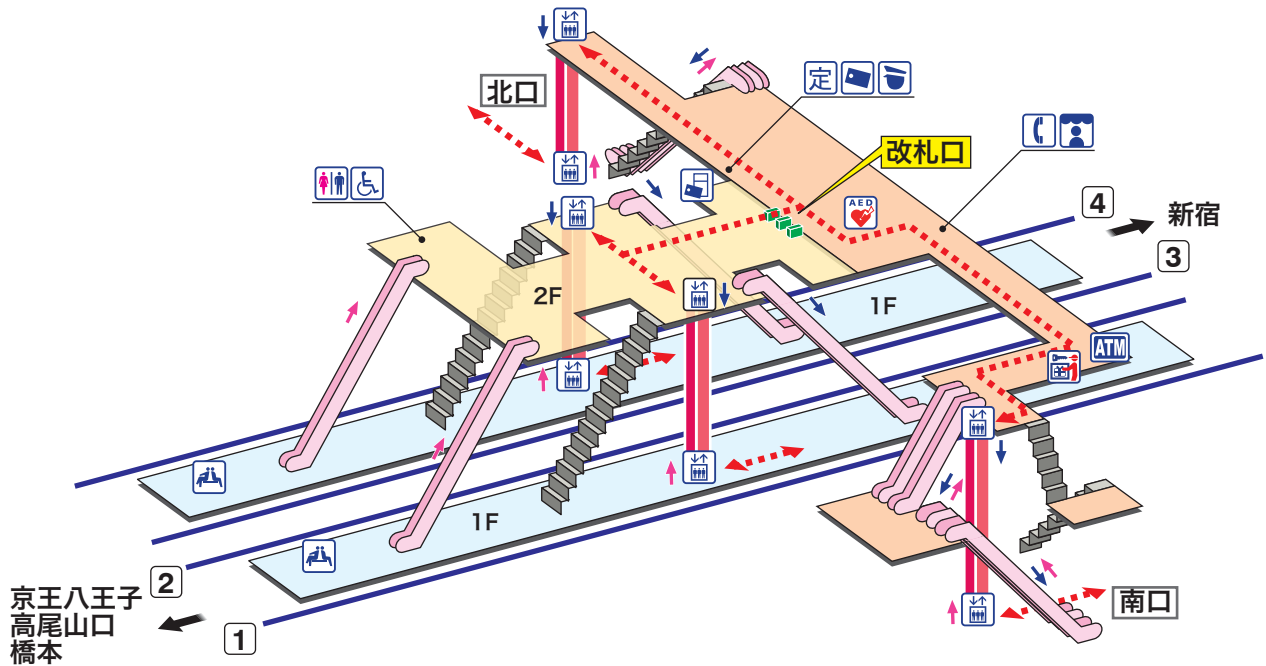

桜上水

さくらじょうすい Sakurajōsui

- ホーム
- 改札内エリア
- 改札外エリア

↑ 昇り Up ↓ 降り Down
 階段 Stairs エスカレーター Escalator
← → 車いすをご利用のお客様の移動経路 Barrier-Free Route

- | | | |
|---|----------------------------|---|
| 駅事務室
Station Office | エレベーター
Elevator | AED 自動体外式除細動器
Automated External Defibrillator |
| ぎっぷ売り場
Tickets | 待合室
Waiting Room | 金融機関ATM
Cash service |
| 精算機
Fare Adjustment | 売店
Shop | |
| 定期券売り場
Commuter Pass Sales | 公衆電話
Telephone | |
| トイレ
Toilets | コインロッカー
Coin Lockers | |
| だれでもトイレ
(車いす、オストメイト対応)
Multi-Use Toilet | 荷物受取対応ロッカー
Coin Lockers | |