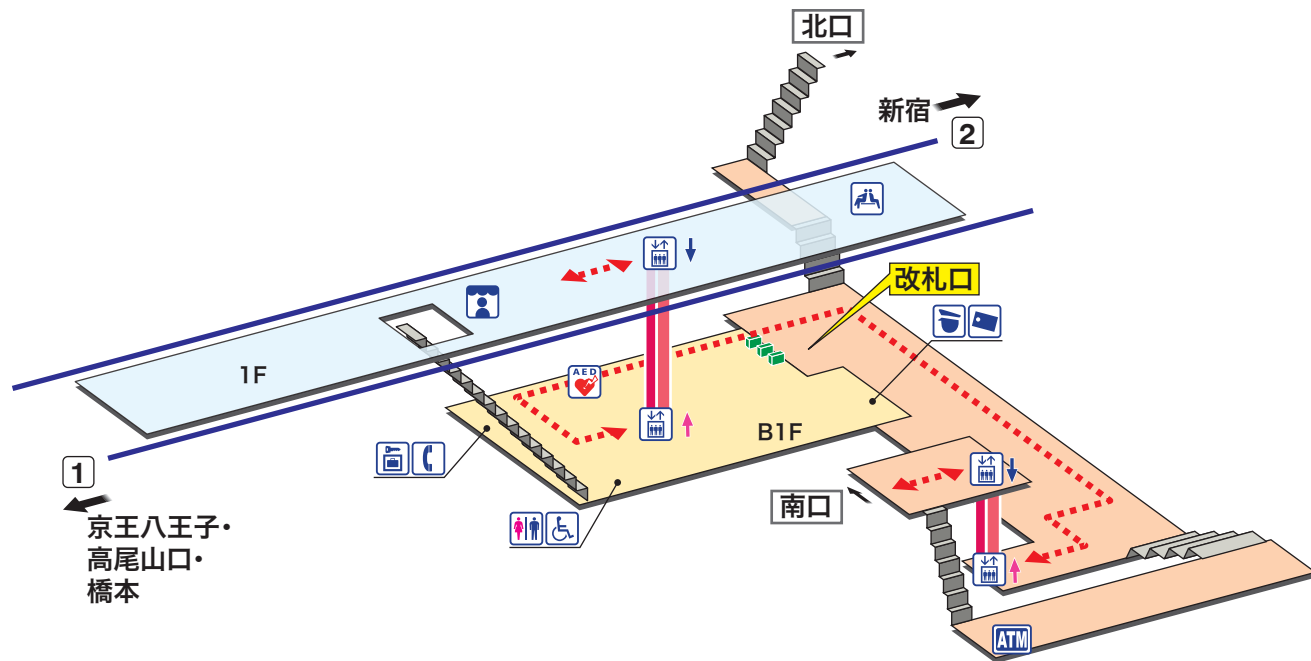

# 上北沢

かみきたざわ Kami-kitazawa

ホーム

改札内エリア

改札外エリア

駅事務室  
Station Office

きっぷ売り場  
Tickets

トイレ  
Toilets

だれでもトイレ  
(車いす、オストメイト対応)  
Multi-Use Toilet

エレベーター  
Elevator

待合室  
Waiting Room

売店  
Shop

公衆電話  
Telephone

コインロッカー  
Coin Lockers

AED 自動体外式除細動器  
Automated External Defibrillator

金融機関ATM  
Cash service