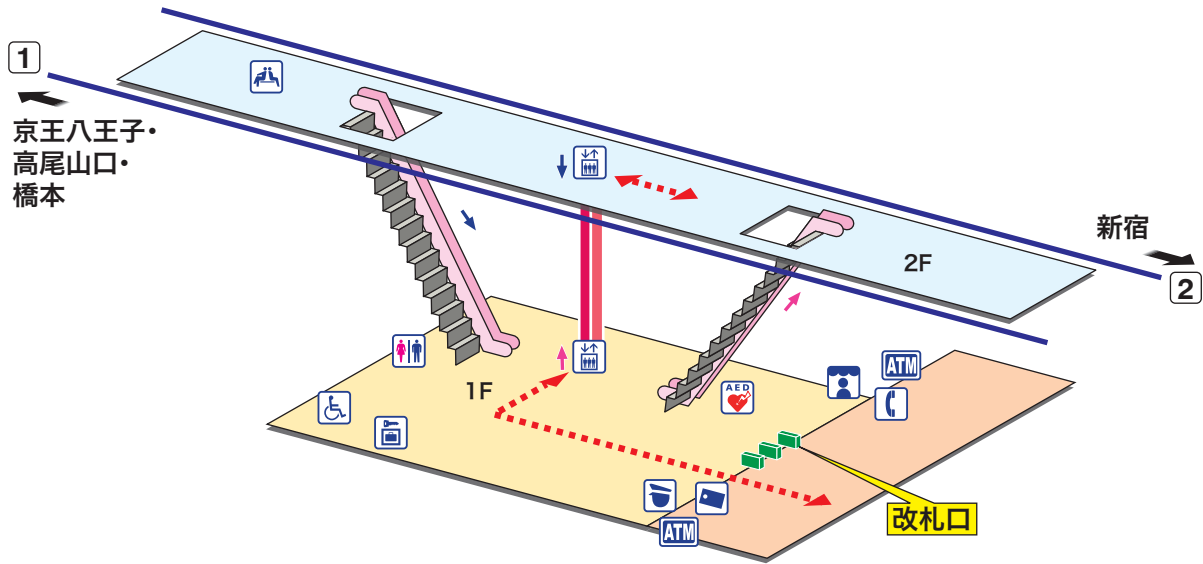

➔ 駅構内マップ

八幡山

はちまんやま Hachimanyama

- ホーム
- 改札内エリア
- 改札外エリア

↗ 昇り Up ↙ 降り Down
 階段 Stairs エスカレーター Escalator
- - - - - 車いすをご利用のお客様の移動経路
 Barrier-Free Route

- 駅事務室
 Station Office
- 売店
 Shop
- きっぷ売り場
 Tickets
- 公衆電話
 Telephone
- トイレ
 Toilets
- コインロッカー
 Coin Lockers
- だれでもトイレ
 (車いす、オストメイト対応)
 Multi-Use Toilet
- AED 自動体外式除細動器
 Automated External Defibrillator
- エレベーター
 Elevator
- 金融機関ATM
 Cash service
- 待合室
 Waiting Room