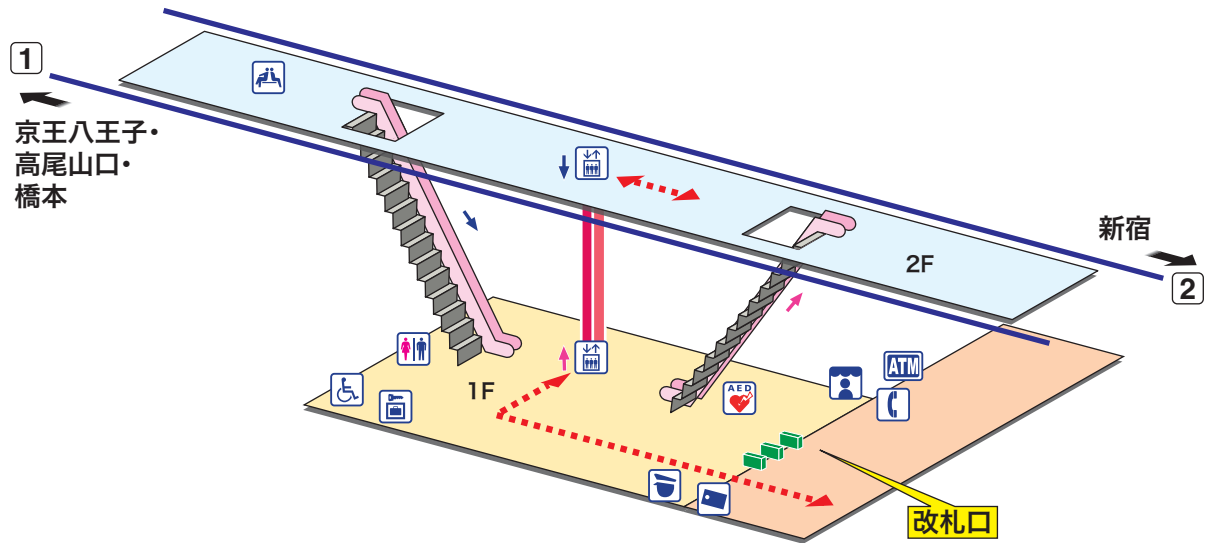

八幡山

はちまんやま Hachimanyama

- ホーム
- 改札内エリア
- 改札外エリア

↑ 昇り Up ↓ 降り Down
 階段 Stairs エスカレーター Escalator
- - - - - 車いすをご利用のお客様の移動経路
 Barrier-Free Route

- 
 駅事務室
 Station Office
- 
 売店
 Shop
- 
 ぎっぷ売り場
 Tickets
- 
 公衆電話
 Telephone
- 
 トイレ
 Toilets
- 
 コインロッカー
 Coin Lockers
- 
 だれでもトイレ
 (車いす、オストメイト対応)
 Multi-Use Toilet
- 
 AED 自動体外式除細動器
 Automated External Defibrillator
- 
 エレベーター
 Elevator
- 
 「駅's クイックATM」
 (東京都民銀行ATM)
 Cash service
- 
 待合室
 Waiting Room