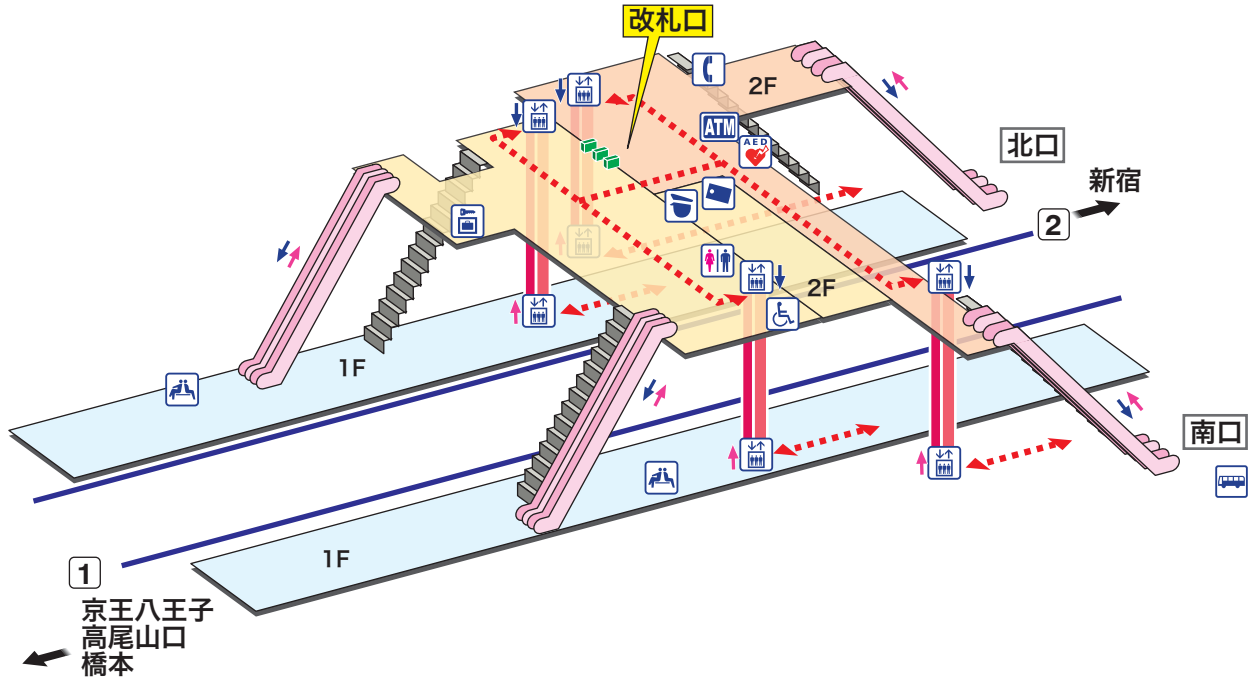

KO 11 芦花公園
ろかこうえん Roka-kōen

- ホーム
- 改札内エリア
- 改札外エリア

- 駅事務室
Station Office
- コインロッカー
Coin Lockers
- きっぷ売り場
Tickets
- 公衆電話
Telephone
- トイレ
Toilets
- AED 自動体外式除細動器
Automated External Defibrillator
- だれでもトイレ
(車いす、オストメイト対応)
Multi-Use Toilet
- バスのりば
Bus Stop
- エレベーター
Elevator
- 金融機関ATM
Cash service
- 待合室
Waiting Room