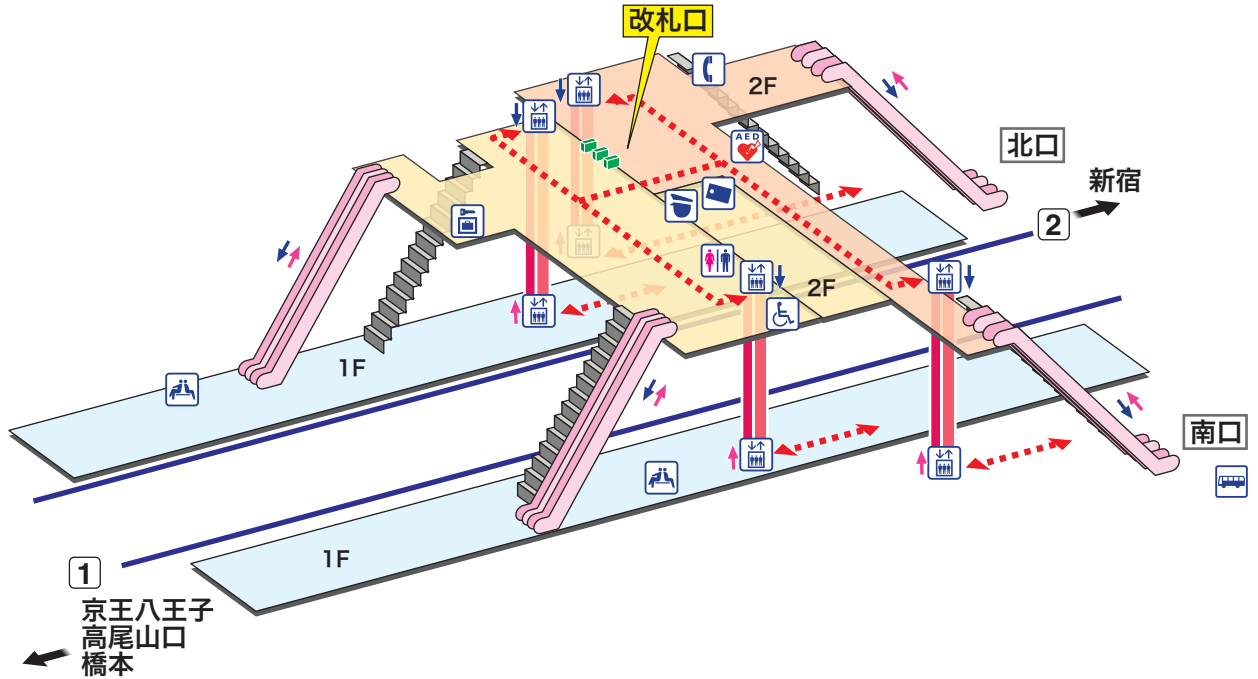

芦花公園

ろかこうえん Roka-kōen

- ホーム
- 改札内エリア
- 改札外エリア

↗ 昇り Up ↘ 降り Down
 階段 Stairs エスカレーター Escalator
←-----→
 車いすをご利用の
 お客様の移動経路
 Barrier-Free Route

- 駅事務室
Station Office
- きっぷ売り場
Tickets
- トイレ
Toilets
- だれでもトイレ
(車いす、オストメイト対応)
Multi-Use Toilet
- エレベーター
Elevator
- 待合室
Waiting Room
- コインロッカー
Coin Lockers
- 公衆電話
Telephone
- AED 自動体外式除細動器
Automated External Defibrillator
- バスのりば
Bus Stop