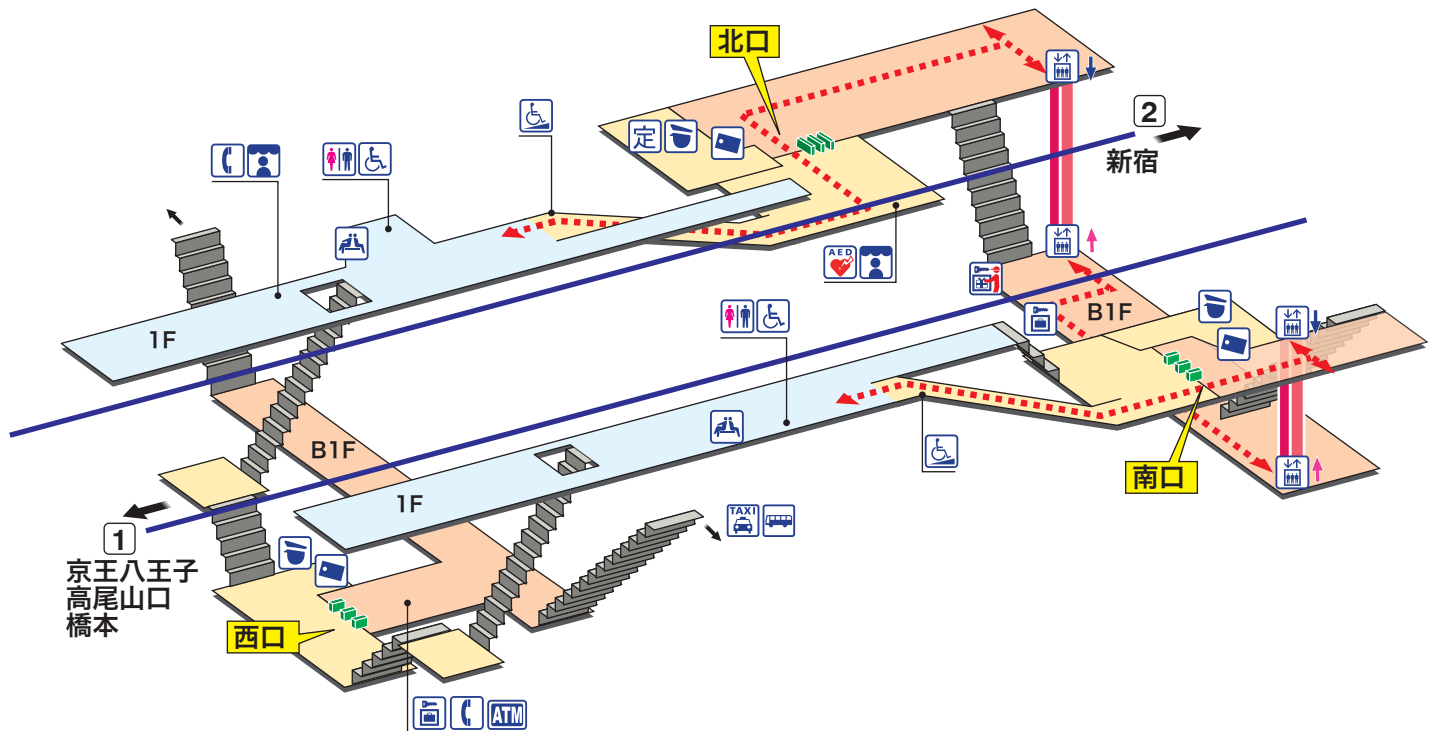

➔ 駅構内マップ

# 千歳烏山

ちとせからすやま Chitose-karasuyama

- ホーム
- 改札内エリア
- 改札外エリア

↗ 昇り Up      ↘ 降り Down  
 階段 Stairs       エスカレーター Escalator  
- - - - - 車いすをご利用のお客様の移動経路 Barrier-Free Route

- 駅事務室 Station Office
- きっぷ売り場 Tickets
- 定期券売り場 Commuter Pass Sales
- トイレ Toilets
- だれでもトイレ (車いす、オストメイト対応) Multi-Use Toilet
- エレベーター Elevator
- スロープ Accessible slope
- 待合室 Waiting Room
- 売店 Shop
- 公衆電話 Telephone
- コインロッカー Coin Lockers
- 荷物受取対応ロッカー Coin Lockers
- AED 自動体外式除細動器 Automated External Defibrillator
- タクシーのりば Taxi Stand
- バスのりば Bus Stop
- 金融機関ATM Cash service