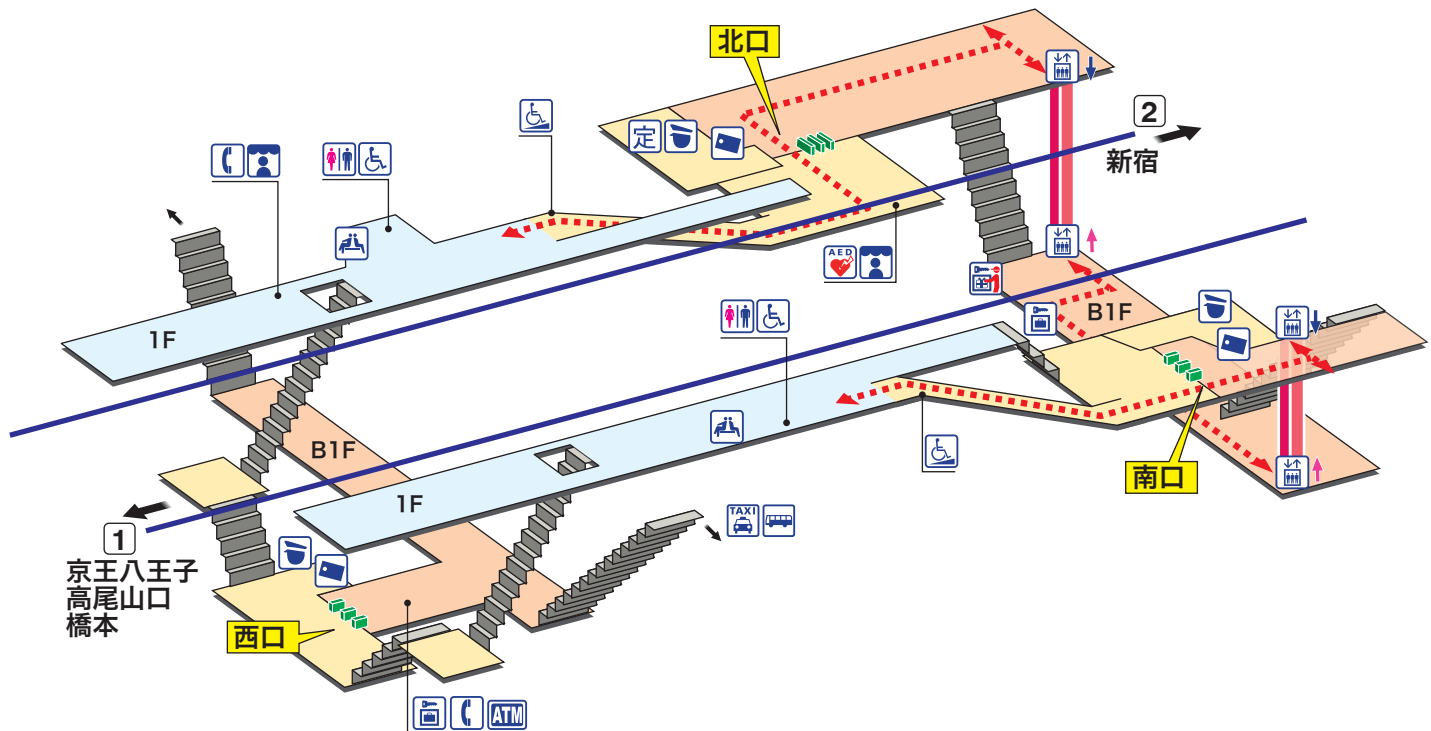

➔ 駅構内マップ

千歳烏山

ちとせからすやま Chitose-karasuyama

- ホーム
- 改札内エリア
- 改札外エリア

↗ 昇り Up ↘ 降り Down
 階段 Stairs エスカレーター Escalator
⬅️ ➡️
 車いすをご利用の
 お客様の移動経路
 Barrier-Free Route

- 駅事務室
Station Office
- きっぷ売り場
Tickets
- 定期券売り場
Commuter Pass Sales
- トイレ
Toilets
- だれでもトイレ
(車いす、オストメイト対応)
Multi-Use Toilet
- エレベーター
Elevator
- スロープ
Accessible slope
- 待合室
Waiting Room
- 売店
Shop
- 公衆電話
Telephone
- コインロッカー
Coin Lockers
- 荷物受取対応ロッカー
Coin Lockers
- AED 自動体外式除細動器
Automated External Defibrillator
- タクシーのりば
Taxi Stand
- バスのりば
Bus Stop
- 金融機関ATM
Cash service