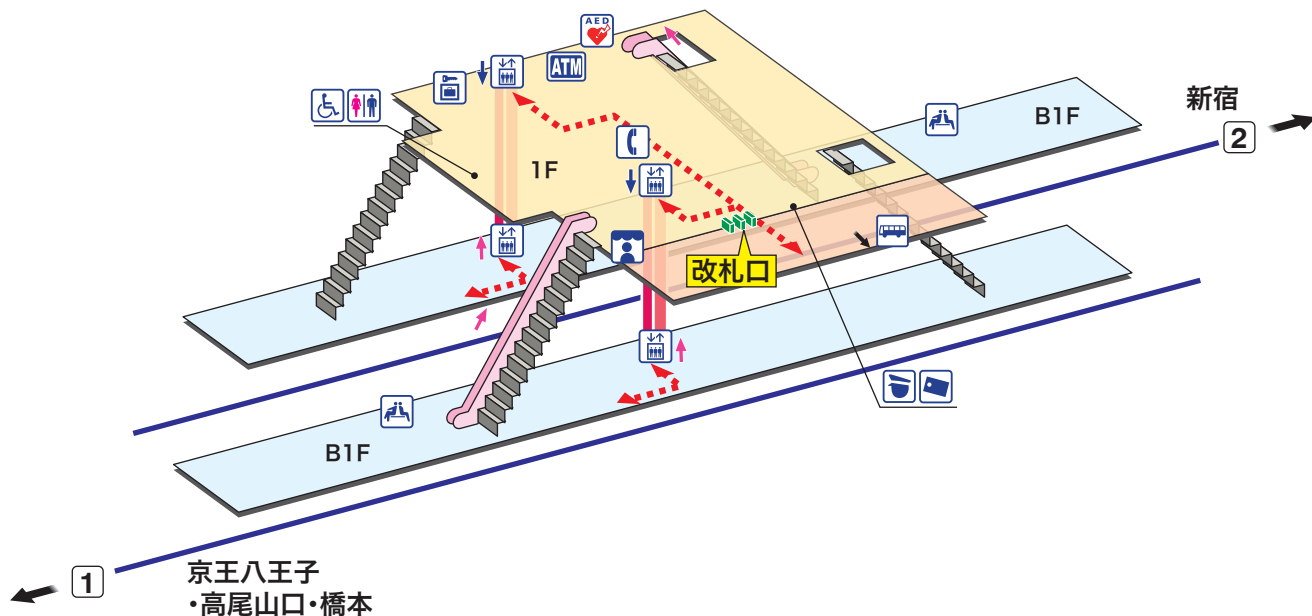

KO 13 **仙川**
せんがわ Sengawa

- ホーム
- 改札内エリア
- 改札外エリア

- 駅事務室
Station Office
- 売店
Shop
- きっぷ売り場
Tickets
- 公衆電話
Telephone
- トイレ
Toilets
- コインロッカー
Coin Lockers
- だれでもトイレ
(車いす、オストメイト対応)
Multi-Use Toilet
- AED 自動体外式除細動器
Automated External Defibrillator
- エレベーター
Elevator
- バスのりば
Bus Stop
- 待合室
Waiting Room
- 金融機関ATM
Cash service