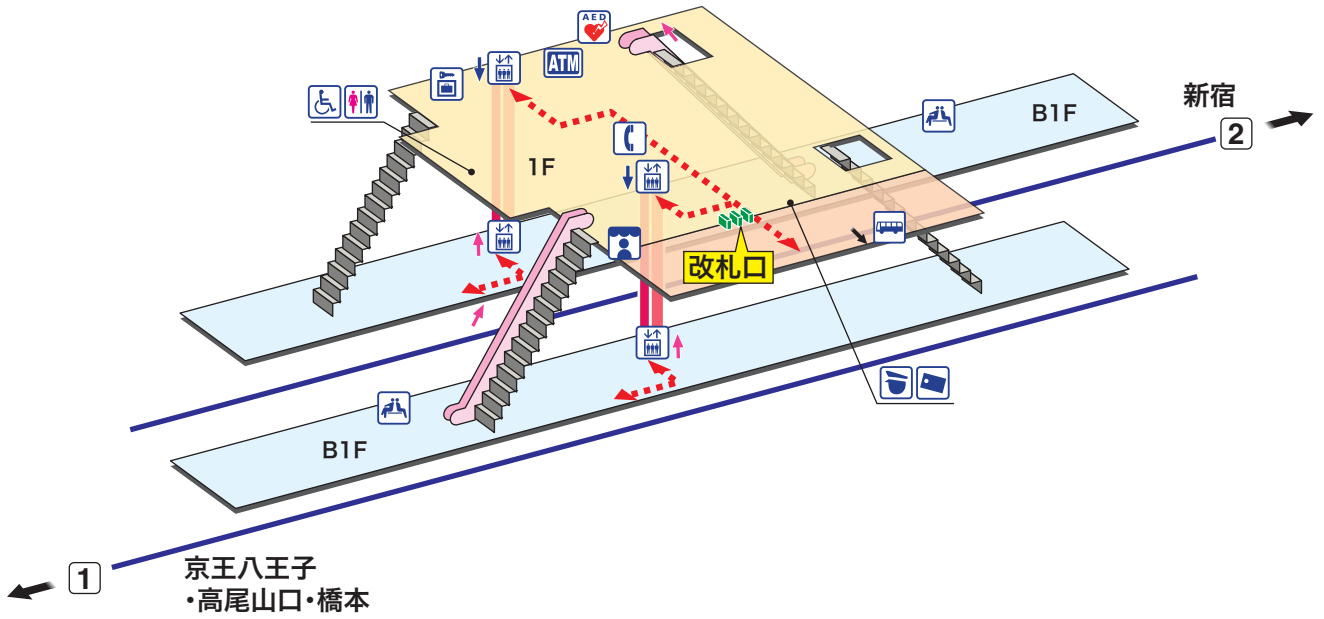

# 仙川

せんがわ Sengawa

-  ホーム
-  改札内エリア
-  改札外エリア

 昇り Up  
 降り Down  
 階段 Stairs  
 エスカレーター Escalator  
 車いすをご利用のお客様の移動経路  
 Barrier-Free Route

-  駅事務室  
Station Office
-  きっぷ売り場  
Tickets
-  トイレ  
Toilets
-  だれでもトイレ  
(車いす、オストメイト対応)
-  エレベーター  
Elevator
-  待合室  
Waiting Room

-  売店  
Shop
-  公衆電話  
Telephone
-  コインロッカー  
Coin Lockers
-  AED 自動体外式除細動器  
Automated External Defibrillator
-  バスのりば  
Bus Stop

 「駅's クイックATM」  
(東京都民銀行ATM)  
Cash service