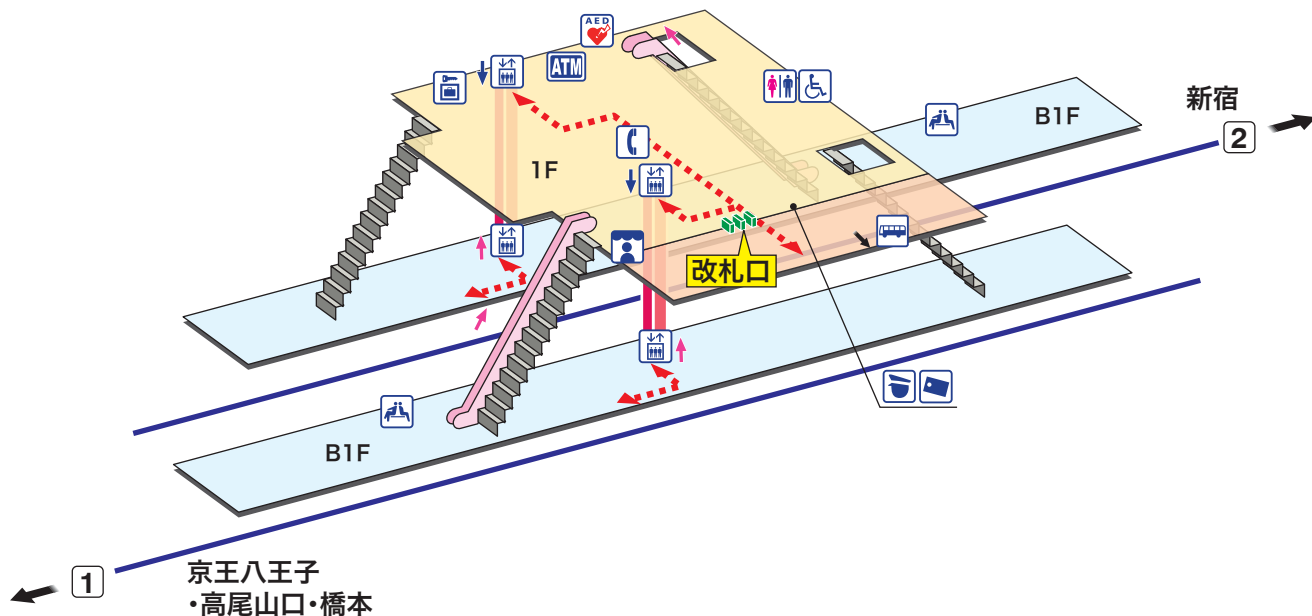

➡ 駅構内マップ

KO 13 仙川
せんがわ Sengawa

- ホーム
- 改札内エリア
- 改札外エリア

- 🏢 駅事務室
Station Office
- 👤 売店
Shop
- 🎫 きっぷ売り場
Tickets
- ☎ 公衆電話
Telephone
- 🚻 トイレ
Toilets
- 👛 コインロッカー
Coin Lockers
- ♿ だれでもトイレ
(車いす、オストメイト対応)
Multi-Use Toilet
- 🚑 AED 自動体外式除細動器
Automated External Defibrillator
- 🚉 エレベーター
Elevator
- 🚌 バスのりば
Bus Stop
- 👤 待合室
Waiting Room
- 🏧 金融機関ATM
Cash service