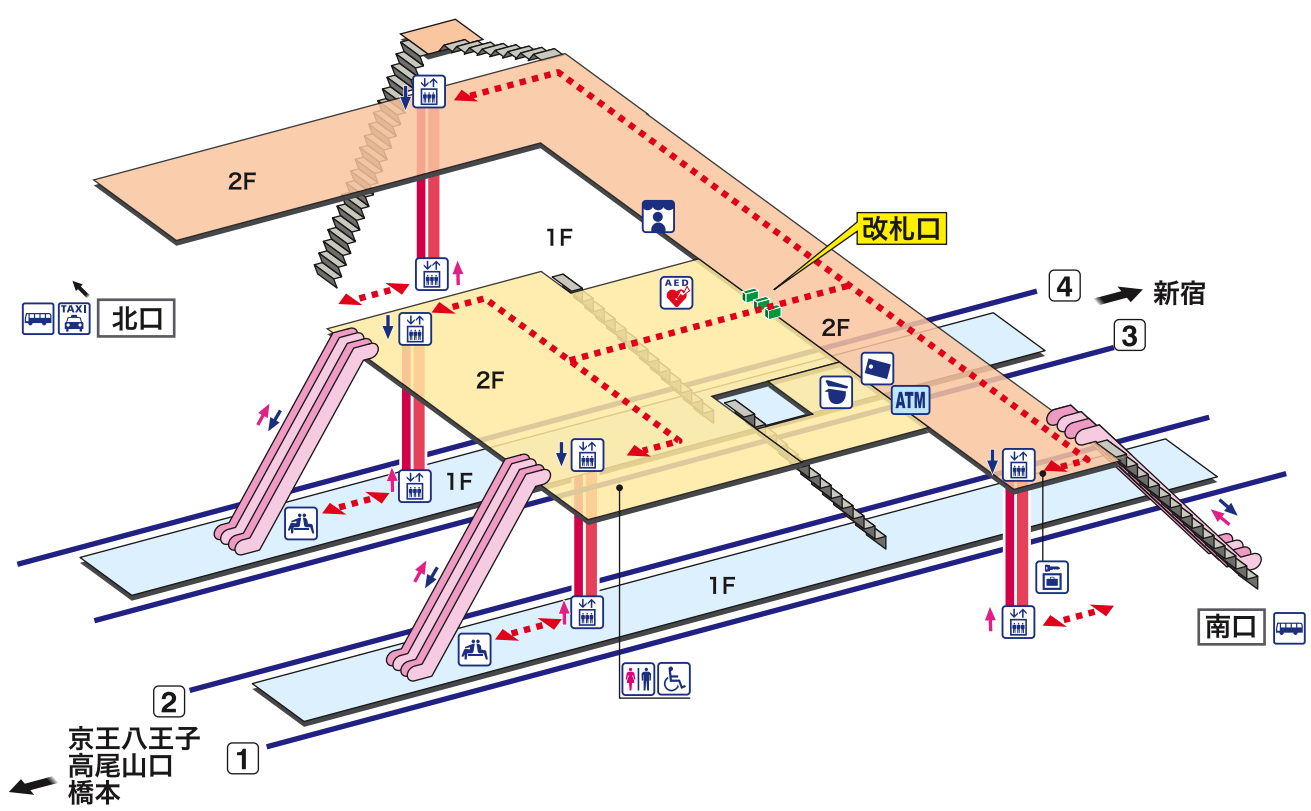

➔ 駅構内マップ

KO 14 つつじヶ丘
 つつじがおか Tsutsujigaoka

- ホーム
- 改札内エリア
- 改札外エリア

- 駅事務室
Station Office
- きっぷ売り場
Tickets
- トイレ
Toilets
- だれでもトイレ
(車いす, オストメイト対応)
Multi-Use Toilet
- エレベーター
Elevator
- 待合室
Waiting Room

- 売店
Shop
- コインロッカー
Coin Lockers
- タクシーのりば
Taxi Stand
- バスのりば
Bus Stop
- AED 自動体外式除細動器
Automated External Defibrillator
- その他金融機関ATM
Cash service