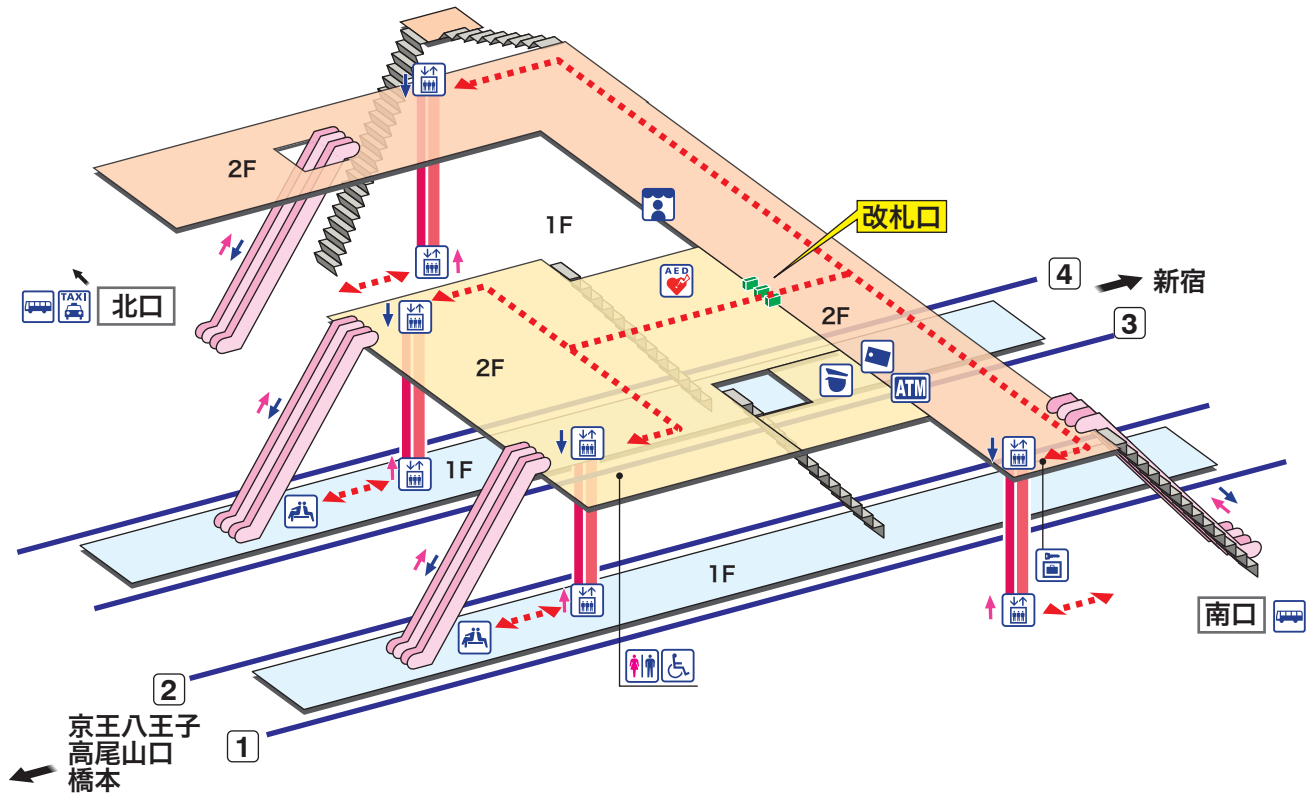

➔ 駅構内マップ

KO 14 つつじヶ丘
つつじがおか Tsutsujigaoka

- ホーム
- 改札内エリア
- 改札外エリア

- 駅事務室
Station Office
- きっぷ売り場
Tickets
- トイレ
Toilets
- だれでもトイレ
(車いす、オストメイト対応)
Multi-Use Toilet
- エレベーター
Elevator
- 待合室
Waiting Room

- 売店
Shop
- コインロッカー
Coin Lockers
- タクシーのりば
Taxi Stand
- バスのりば
Bus Stop
- AED 自動体外式除細動器
Automated External Defibrillator
- 金融機関ATM
Cash service