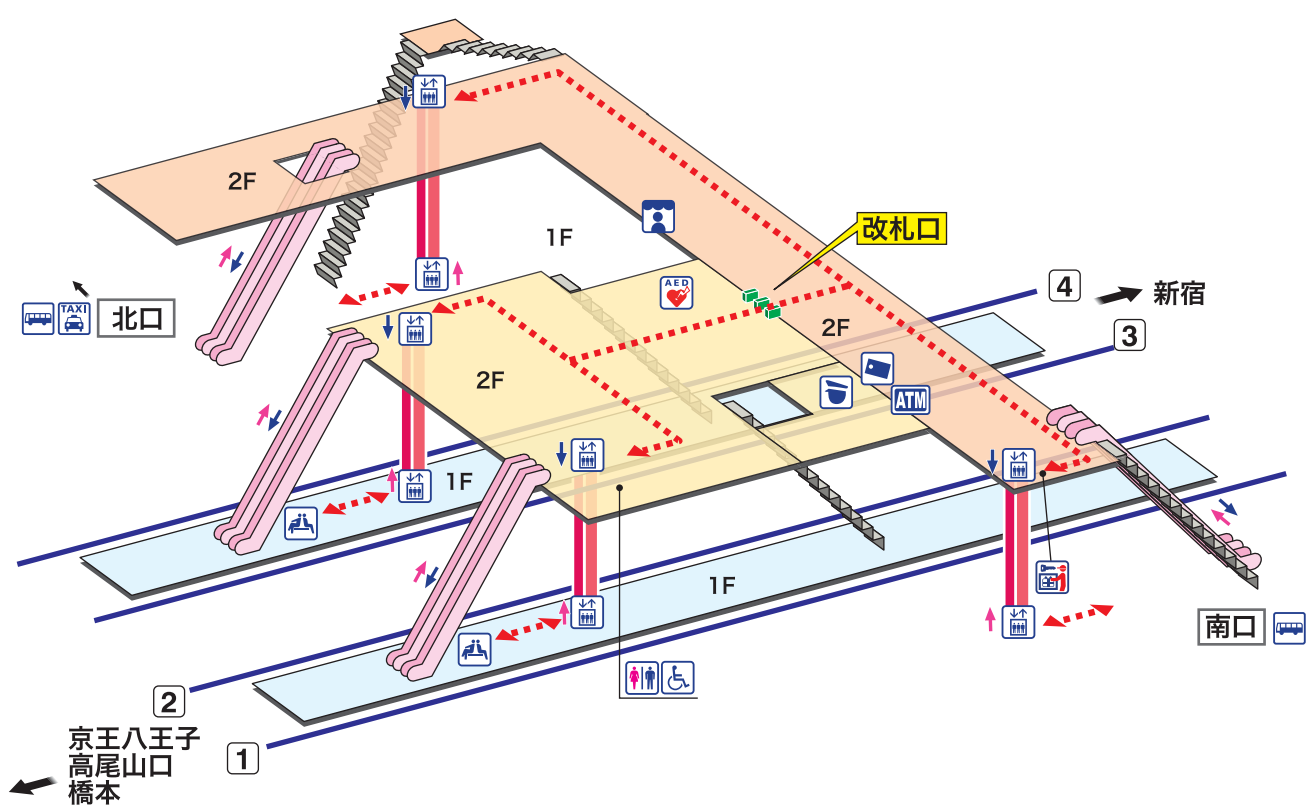

➔ 駅構内マップ

KO 14 つつじヶ丘
 つつじがおか Tsutsujigaoka

- ホーム
- 改札内エリア
- 改札外エリア

- 駅事務室
Station Office
- きっぷ売り場
Tickets
- トイレ
Toilets
- だれでもトイレ
(車いす、オストメイト対応)
Multi-Use Toilet
- エレベーター
Elevator
- 待合室
Waiting Room

- 売店
Shop
- 荷物受取対応ロッカー
Coin Lockers
- タクシーのりば
Taxi Stand
- バスのりば
Bus Stop
- AED 自動体外式除細動器
Automated External Defibrillator
- 金融機関ATM
Cash service