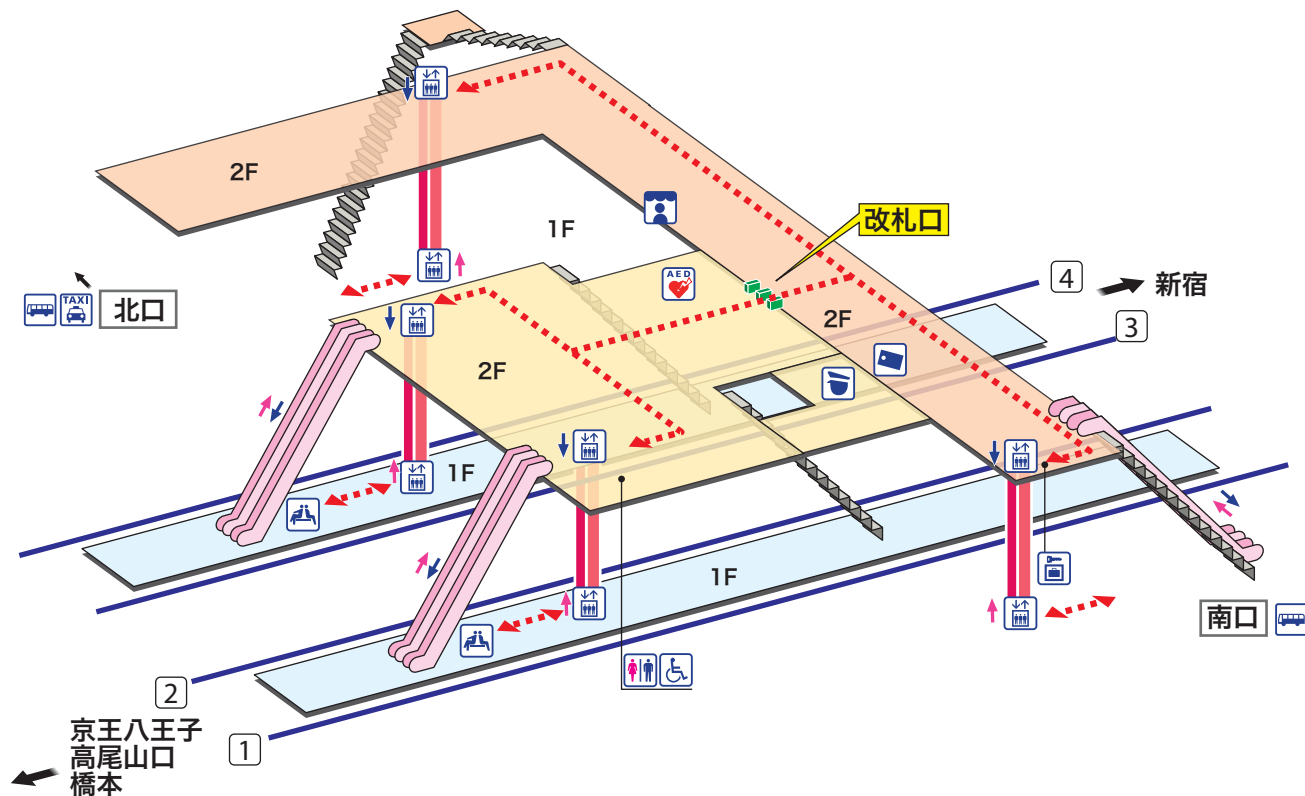

# つつじヶ丘

つつじがおか Tsutsujigaoka

- ホーム
- 改札内エリア
- 改札外エリア

↑ 昇り Up      ↓ 降り Down  
〰 階段 Stairs      〰 エスカレーター Escalator  
 車いすをご利用のお客様の移動経路  
 Barrier-Free Route

- 駅事務室 Station Office
- きっぷ売り場 Tickets
- トイレ Toilets
- だれでもトイレ (車いす、オストメイト対応) Multi-Use Toilet
- エレベーター Elevator
- 待合室 Waiting Room

- 売店 Shop
- コインロッカー Coin Lockers
- タクシーのりば Taxi Stand
- バスのりば Bus Stop
- AED 自動体外式除細動器 Automated External Defibrillator