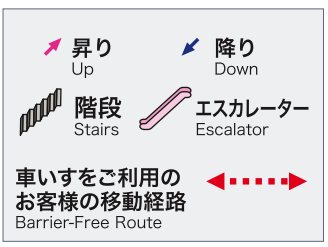

➔ 駅構内マップ

KO 14 つつじヶ丘
 つつじがおか Tsutsujigaoka

- ホーム
- 改札内エリア
- 改札外エリア

- 駅事務室
Station Office
- きっぷ売り場
Tickets
- トイレ
Toilets
- だれでもトイレ
(車いす, オストメイト対応)
Multi-Use Toilet
- エレベーター
Elevator
- 待合室
Waiting Room

- 売店
Shop
- コインロッカー
Coin Lockers
- タクシーのりば
Taxi Stand
- バスのりば
Bus Stop
- AED 自動体外式除細動器
Automated External Defibrillator
- その他金融機関ATM
Cash service