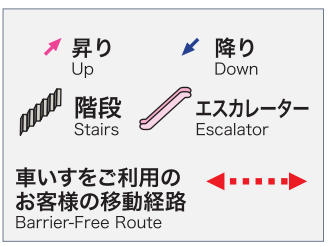

➔ 駅構内マップ

KO 14 つつじヶ丘
 つつじがおか Tsutsujigaoka

- ホーム
- 改札内エリア
- 改札外エリア

- 駅事務室
Station Office
- きっぷ売り場
Tickets
- トイレ
Toilets
- だれでもトイレ
(車いす、オストメイト対応)
Multi-Use Toilet
- エレベーター
Elevator
- 待合室
Waiting Room

- 売店
Shop
- 荷物受取対応ロッカー
Coin Lockers
- タクシーのりば
Taxi Stand
- バスのりば
Bus Stop
- AED 自動体外式除細動器
Automated External Defibrillator
- 金融機関ATM
Cash service