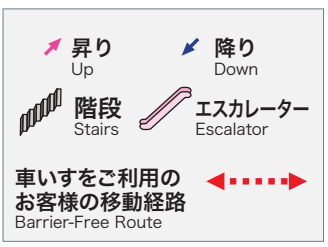

➔ 駅構内マップ

KO 14 つつじヶ丘
つつじがおか Tsutsujigaoka

- ホーム
- 改札内エリア
- 改札外エリア

- 駅事務室
Station Office
- きっぷ売り場
Tickets
- トイレ
Toilets
- だれでもトイレ
(車いす、オストメイト対応)
Multi-Use Toilet
- エレベーター
Elevator
- 待合室
Waiting Room

- 売店
Shop
- コインロッカー
Coin Lockers
- タクシーのりば
Taxi Stand
- バスのりば
Bus Stop
- AED 自動体外式除細動器
Automated External Defibrillator
- 金融機関ATM
Cash service