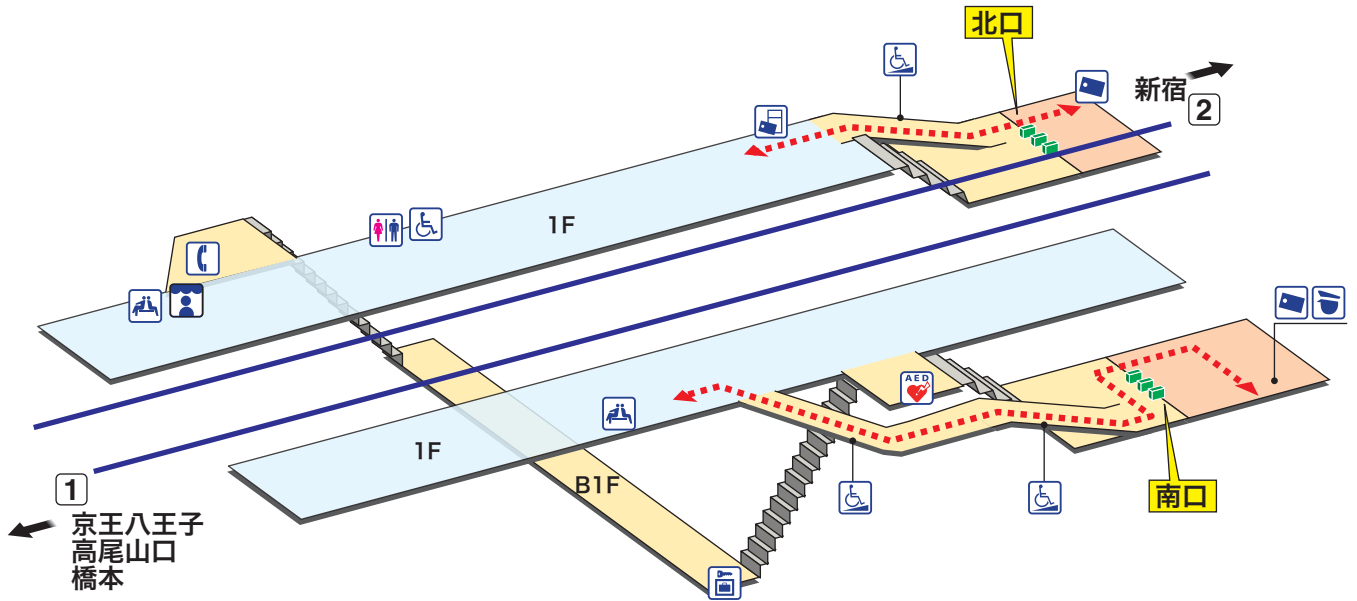

柴崎

しばさき Shibasaki

- ホーム
- 改札内エリア
- 改札外エリア

- 駅事務室 Station Office
- きっぷ売り場 Tickets
- 精算機 Fare Adjustment
- トイレ Toilets
- だれでもトイレ (車いす、オストメイト対応) Multi-Use Toilet
- スロープ Accessible slope
- 待合室 Waiting Room
- 売店 Shop
- 公衆電話 Telephone
- コインロッカー Coin Lockers
- AED 自動体外式除細動器 Automated External Defibrillator