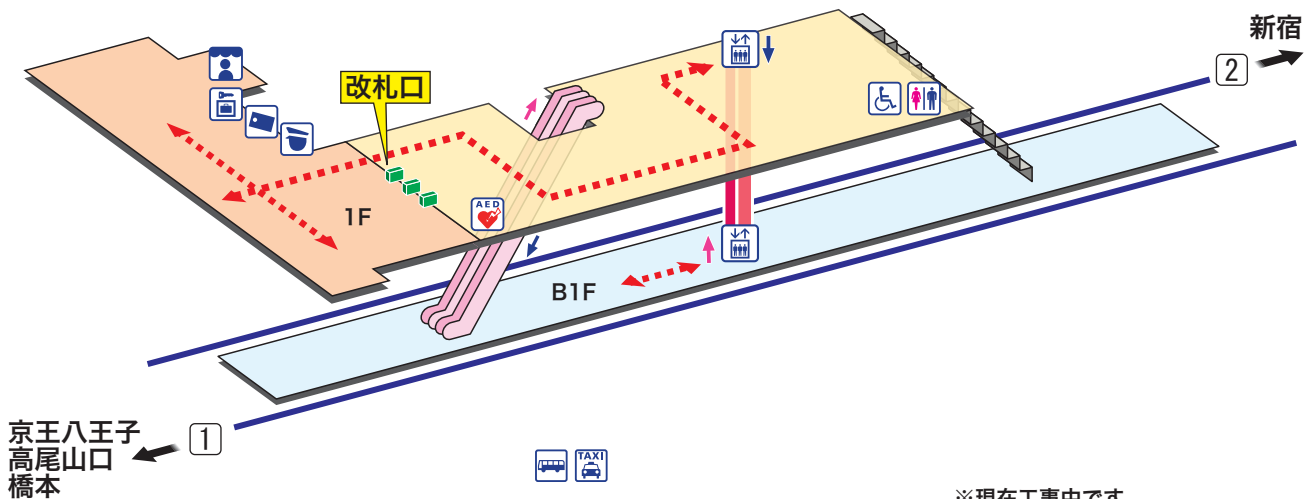

**KO 16** 国領  
こくりょう Kokuryō

※現在工事中です。  
工事の進捗に合わせて今後変更します。

-  ホーム
-  改札内エリア
-  改札外エリア

-  昇り  
Up
-  降り  
Down
-  階段  
Stairs
-  エスカレーター  
Escalator
- 車いすをご利用の  
お客様の移動経路  
Barrier-Free Route 

-  駅事務室  
Station Office
-  きっぷ売り場  
Tickets
-  トイレ  
Toilets
-  だれでもトイレ  
(車いす、オストメイト対応)  
Multi-Use Toilet
-  エレベーター  
Elevator

-  売店  
Shop
-  タクシーのりば  
Taxi Stand
-  バスのりば  
Bus Stop
-  コインロッカー  
Coin Lockers
-  AED 自動体外式除細動器  
Automated External Defibrillator