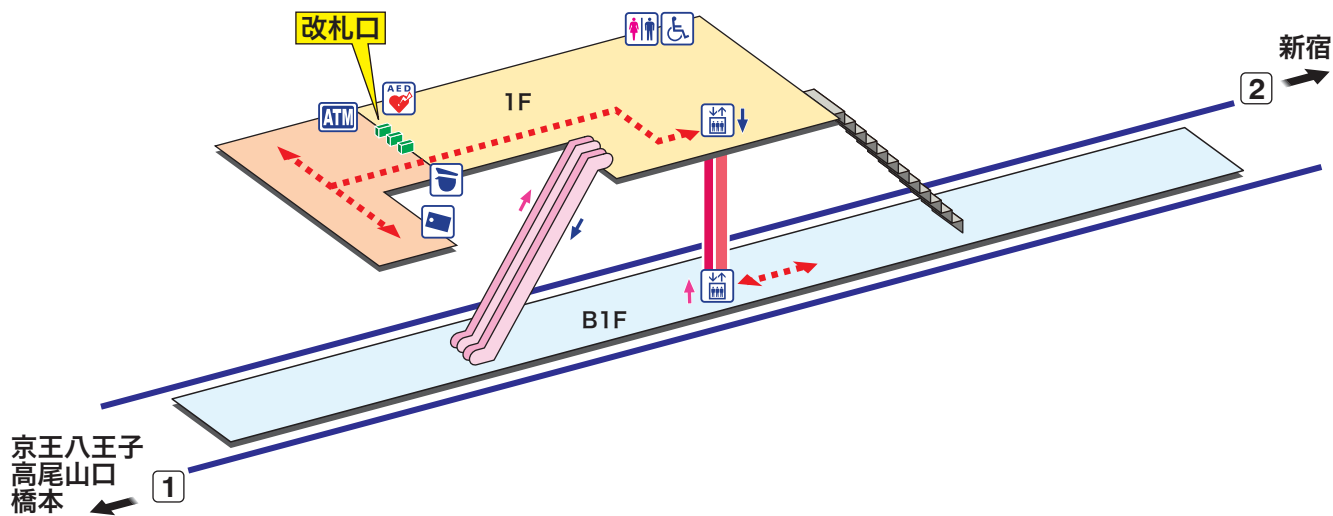

**KO 17 布田**  
ふだ Fuda

- ホーム
- 改札内エリア
- 改札外エリア

↗ 昇り Up      ↘ 降り Down  
 階段 Stairs       エスカレーター Escalator  
- - - - - 車いすをご利用のお客様の移動経路 Barrier-Free Route

- 駅事務室 Station Office
- きっぷ売り場 Tickets
- トイレ Toilets
- だれでもトイレ (車いす、オストメイト対応) Multi-Use Toilet
- エレベーター Elevator