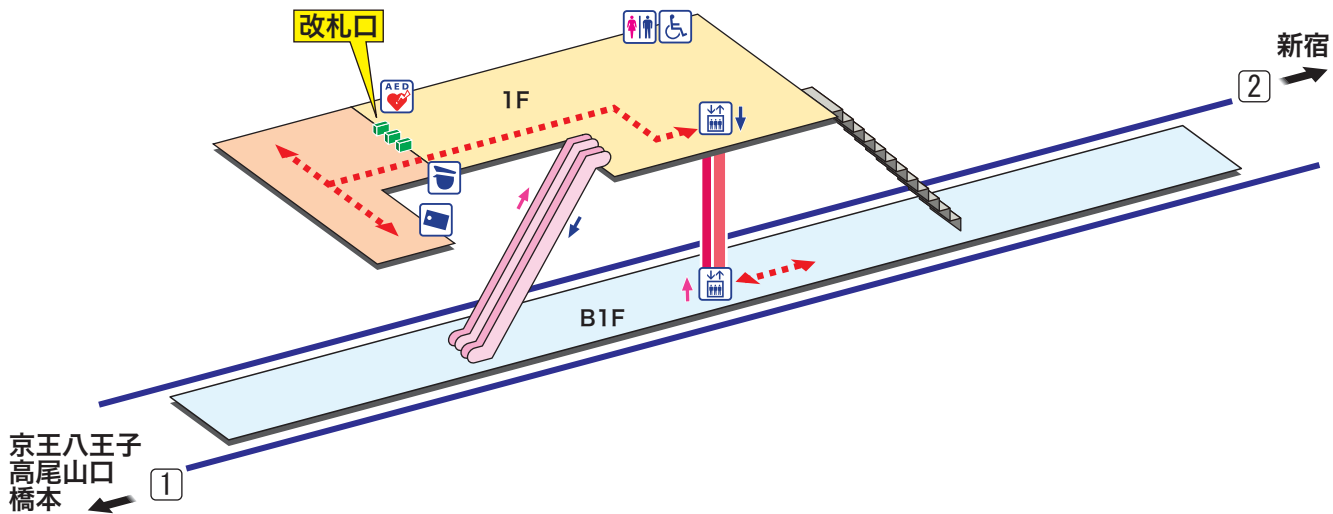

KO 17 布田
ふだ Fuda

- ホーム
- 改札内エリア
- 改札外エリア

↗ 昇り Up ↙ 降り Down
▬▬▬ 階段 Stairs ▬▬▬ エスカレーター Escalator
**車いすをご利用の
お客様の移動経路**
 Barrier-Free Route

- 駅事務室
Station Office
- きっぷ売り場
Tickets
- トイレ
Toilets
- だれでもトイレ
(車いす、オストメイト対応)
Multi-Use Toilet
- エレベーター
Elevator