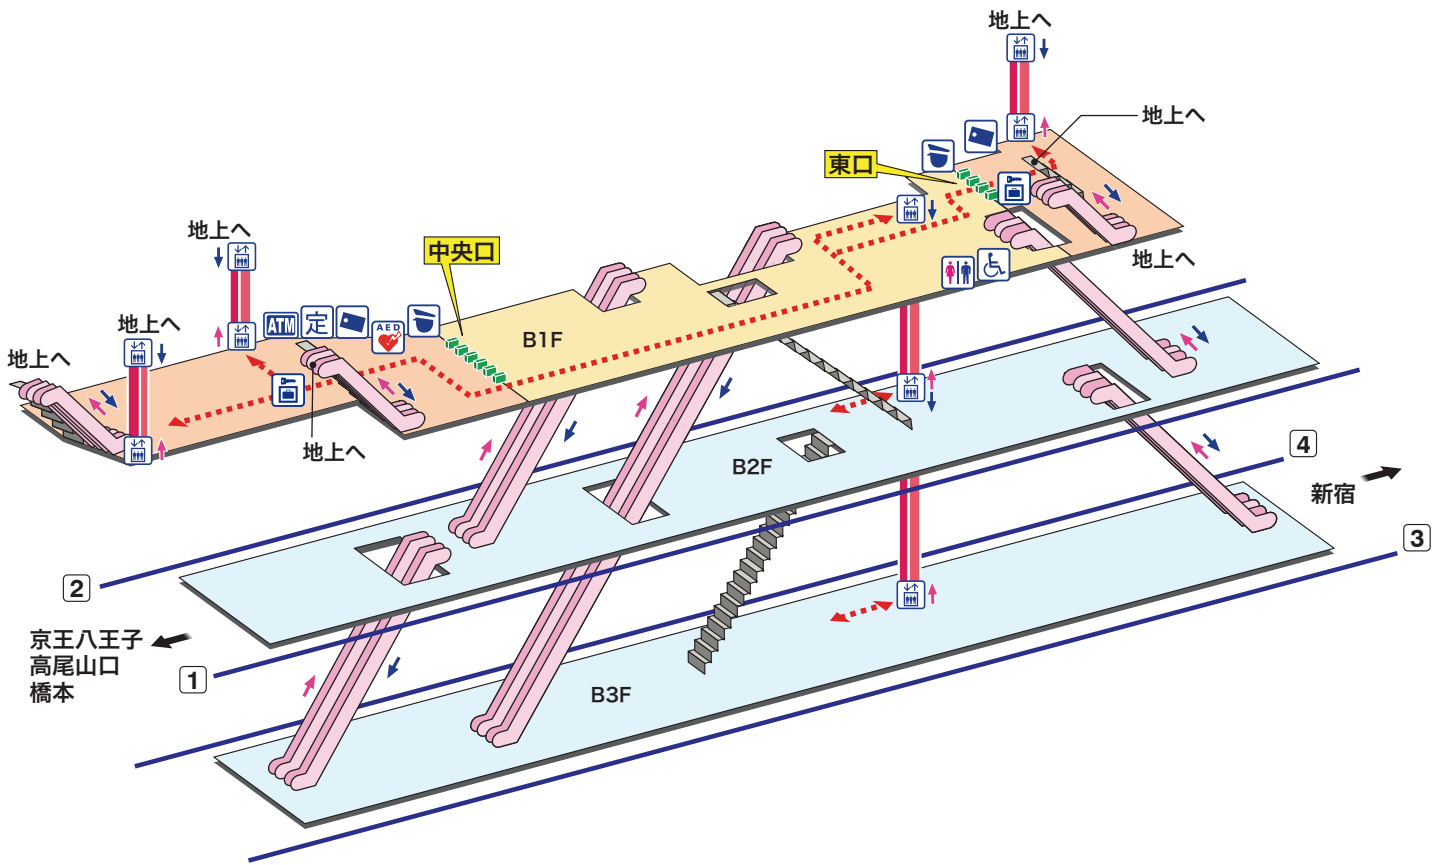

**KO 18** 調布  
ちようぶ Chōfu

- ホーム
- 改札内エリア
- 改札外エリア

↗ 昇り Up      ↘ 降り Down  
 階段 Stairs       エスカレーター Escalator  
⋯⋯⋯ 車いすをご利用のお客様の移動経路  
 Barrier-Free Route

- 駅事務室  
Station Office
- 定期券売り場  
Commuter Pass Sales
- きっぷ売り場  
Tickets
- コインロッカー  
Coin Lockers
- トイレ  
Toilets
- だれでもトイレ  
(車いす、オストメイト対応)  
Multi-Use Toilet
- エレベーター  
Elevator
- AED 自動体外式除細動器  
Automated External Defibrillator
- 金融機関ATM  
Cash service