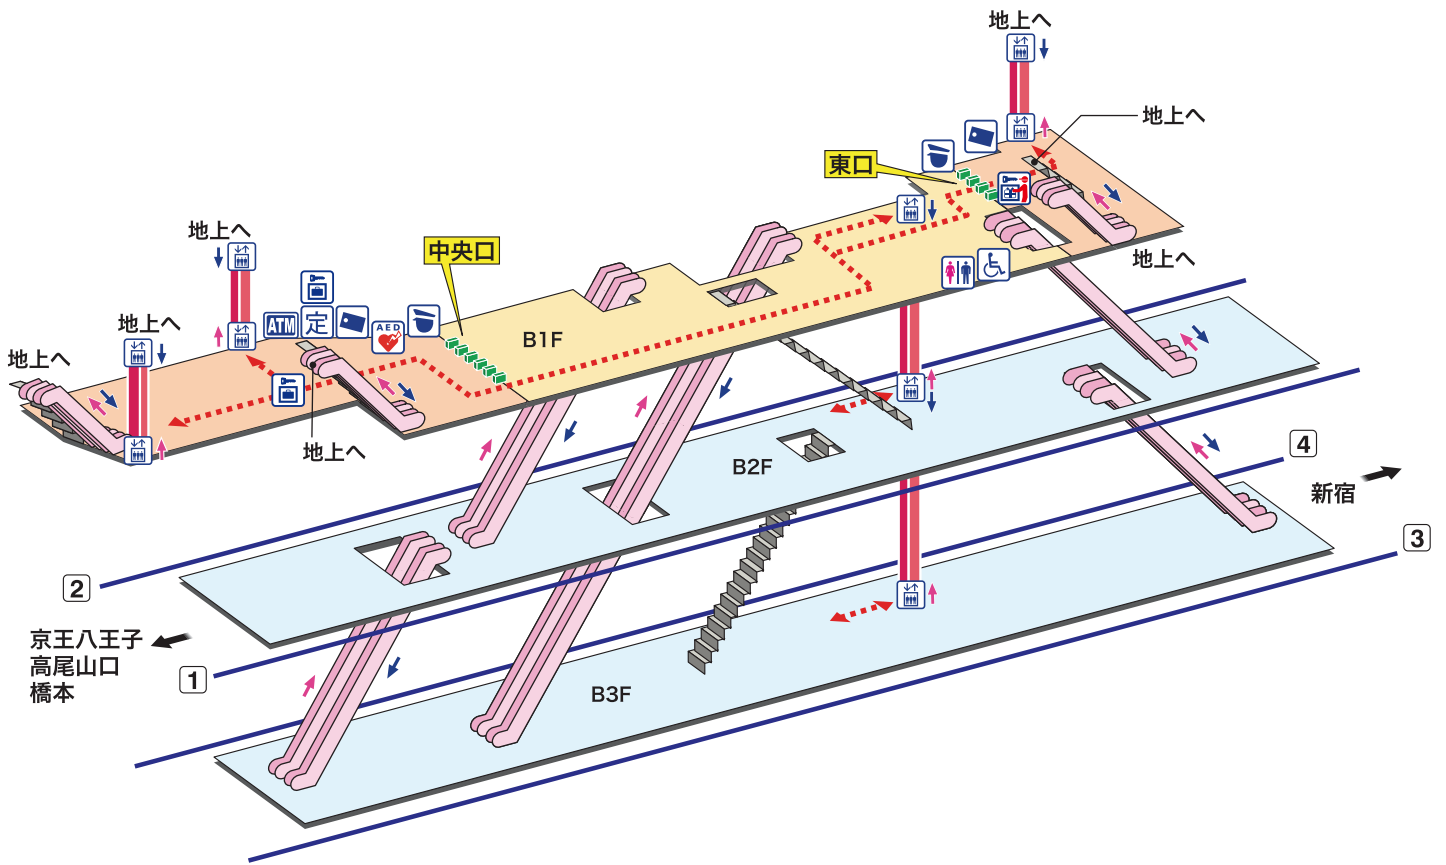

KO 18 調布
ちようぶ Chōfu

- ホーム
- 改札内エリア
- 改札外エリア

↗ 昇り Up ↘ 降り Down
 階段 Stairs エスカレーター Escalator
⬅⋯⋯➡
 車いすをご利用の
 お客様の移動経路
 Barrier-Free Route

- 駅事務室
Station Office
- 定期券売り場
Commuter Pass Sales
- きっぷ売り場
Tickets
- コインロッカー
Coin Lockers
- 荷物受取対応ロッカー
Coin Lockers

- トイレ
Toilets
- だれでもトイレ
(車いす、オストメイト対応)
Multi-Use Toilet
- エレベーター
Elevator
- AED 自動体外式除細動器
Automated External Defibrillator
- 金融機関ATM
Cash service