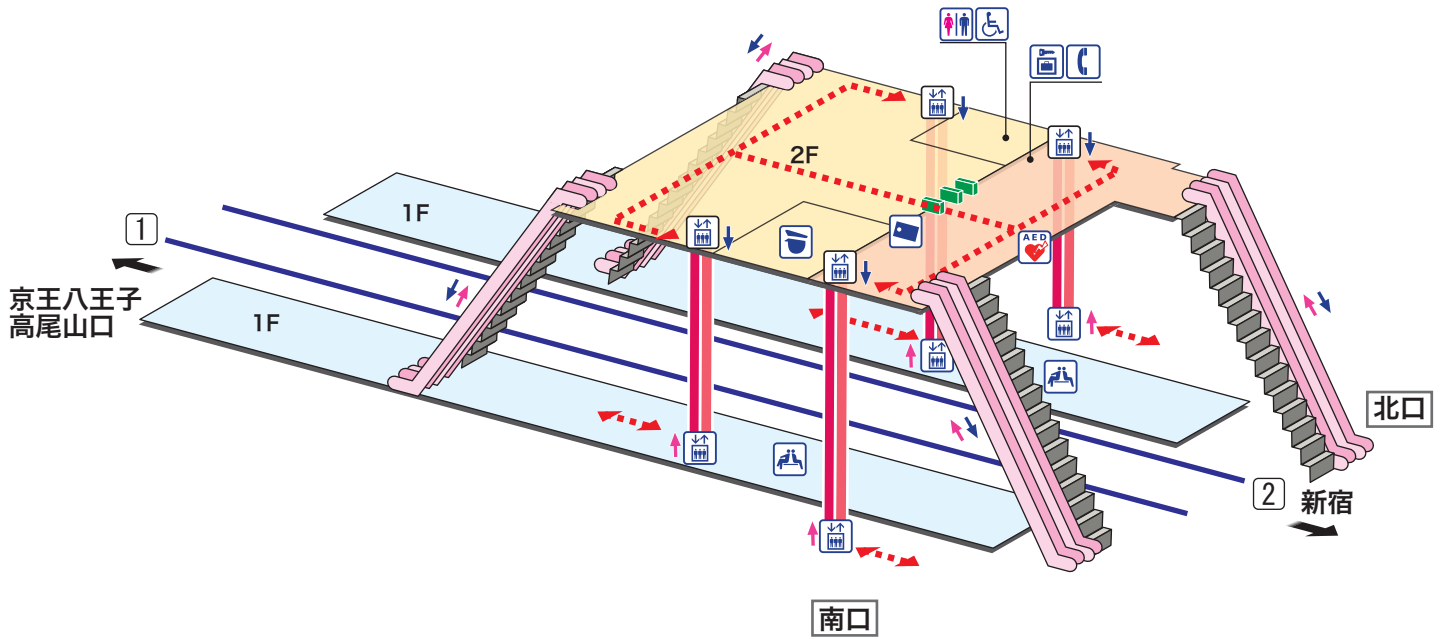

西調布

にしちょうふ Nishi-Chōfu

- ホーム
- 改札内エリア
- 改札外エリア

↑ 昇り Up ↓ 降り Down
 階段 Stairs エスカレーター Escalator
⬅️ ➡️ 車いすをご利用のお客様の移動経路 Barrier-Free Route

- 駅事務室 Station Office
- きっぷ売り場 Tickets
- トイレ Toilets
- だれでもトイレ (車いす、オストメイト対応) Multi-Use Toilet (Wheelchair, Ostomy friendly)
- エレベーター Elevator
- 待合室 Waiting Room
- AED 自動体外式除細動器 Automated External Defibrillator