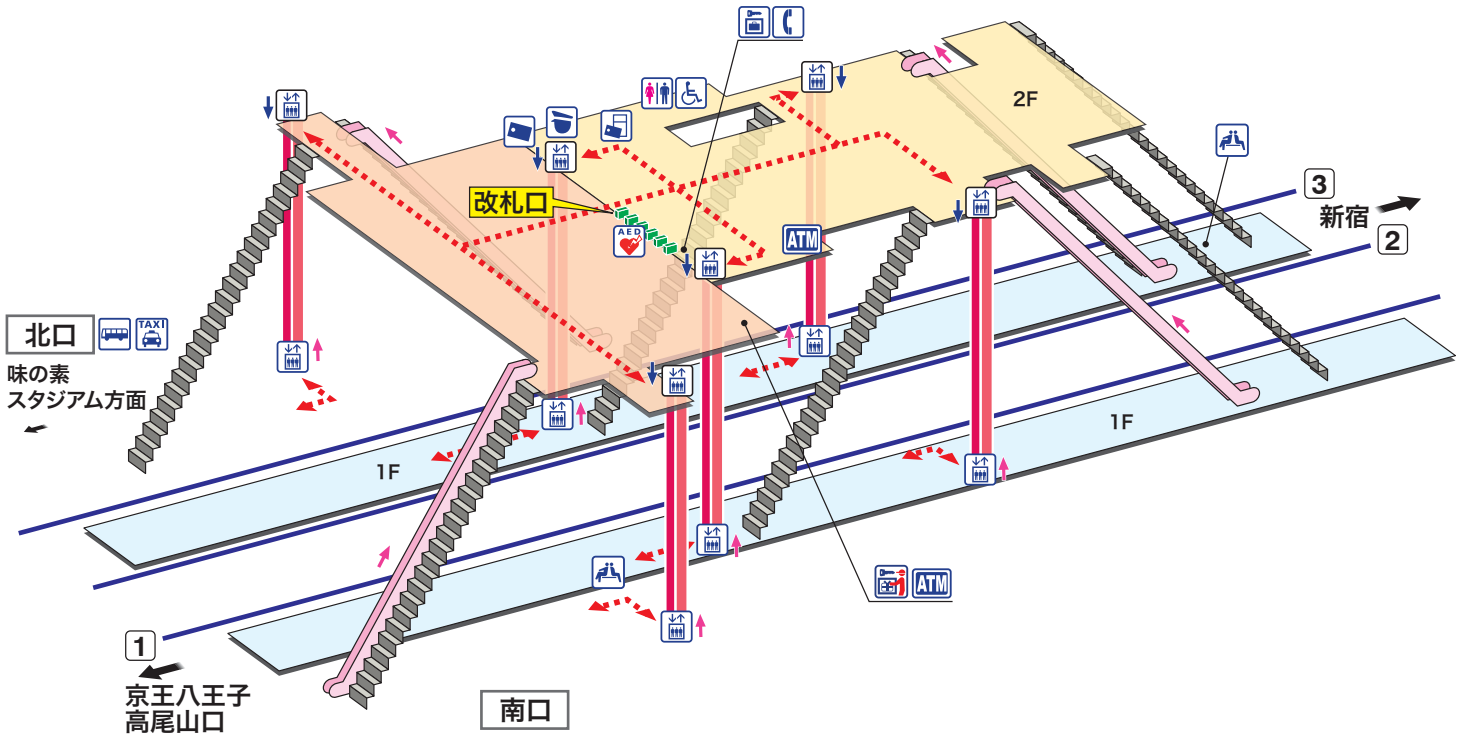

➔ 駅構内マップ

# 飛田給

とびたきゅう Tobitakyū

- ホーム
- 改札内エリア
- 改札外エリア

- 駅事務室 Station Office
- きっぷ売り場 Tickets
- 精算機 Fare Adjustment
- トイレ Toilets
- だれでもトイレ (車いす、オストメイト対応) Multi-Use Toilet

- エレベーター Elevator
- 待合室 Waiting Room
- 売店 Shop
- 公衆電話 Telephone
- コインロッカー Coin Lockers