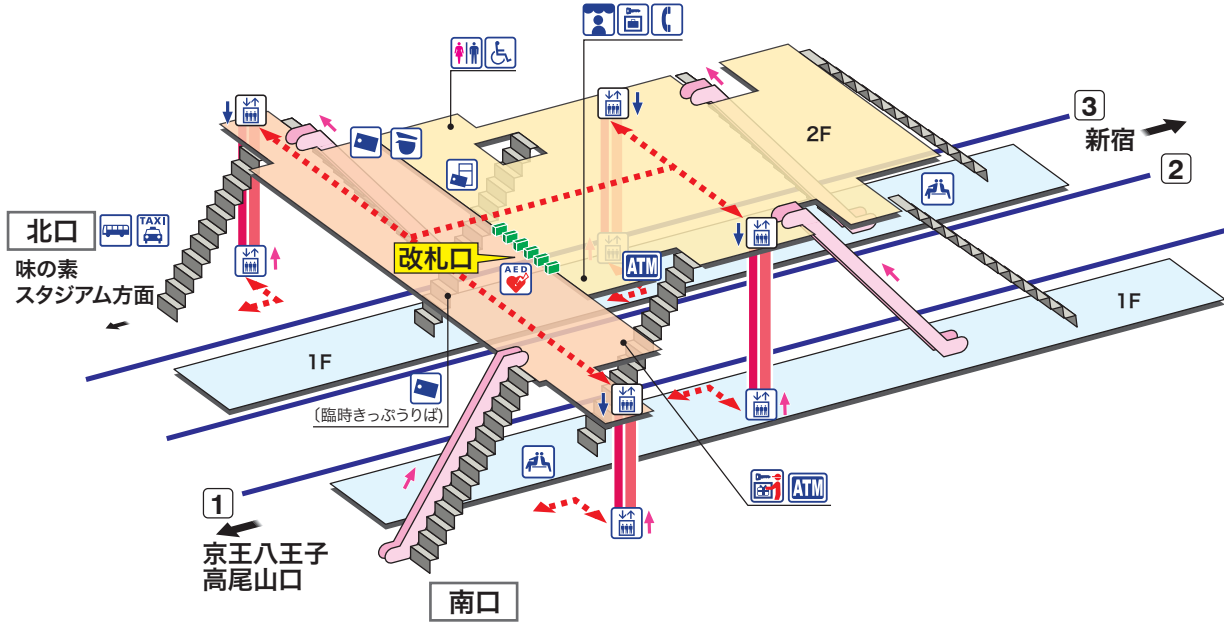

➔ 駅構内マップ

飛田給
とびたきゅう Tobitakyū

ホーム

改札内エリア

改札外エリア

駅事務室
Station Office

ぎっぷ売り場
Tickets

精算機
Fare Adjustment

トイレ
Toilets

だれでもトイレ
(車いす、オストメイト対応)
Multi-Use Toilet

エレベーター
Elevator

待合室
Waiting Room

売店
Shop

公衆電話
Telephone

コインロッカー
Coin Lockers

荷物受取対応ロッカー
Coin Lockers

AED 自動体外式除細動器
Automated External Defibrillator

タクシーのりば
Taxi Stand

バスのりば
Bus Stop

金融機関ATM
Cash service