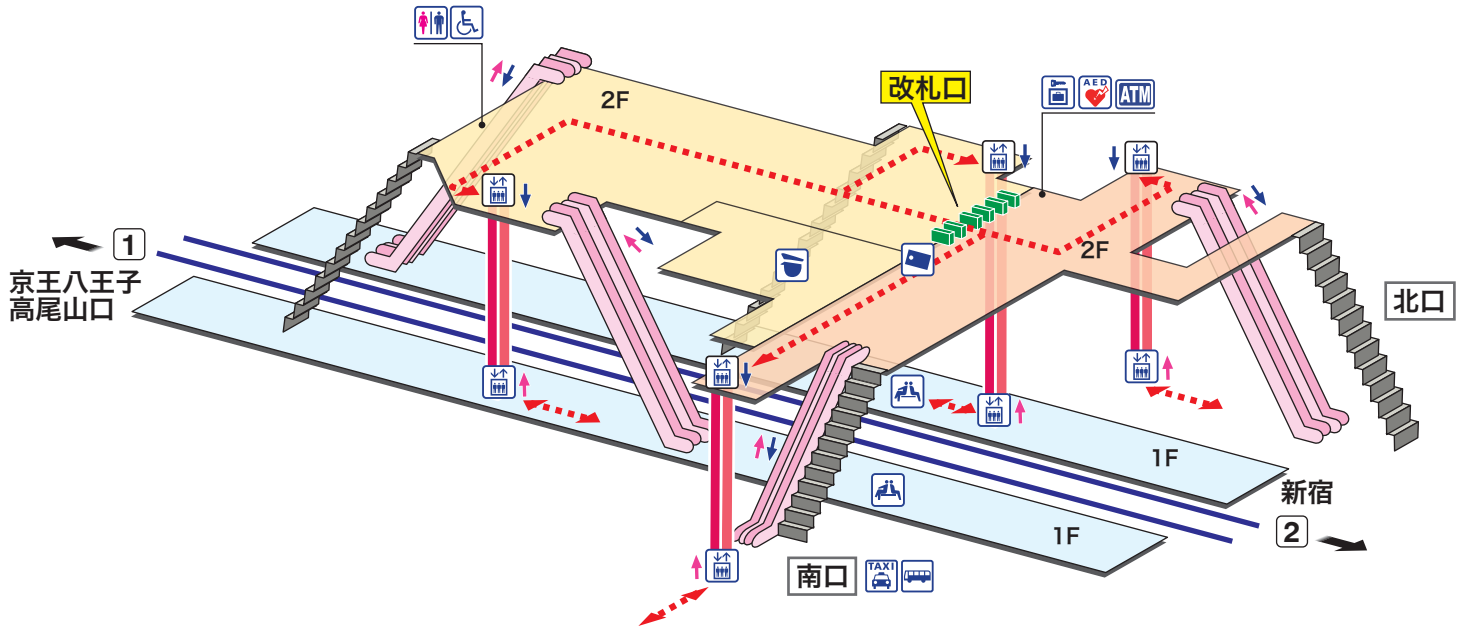

**KO 21 武蔵野台**  
むさしのだい Musashinodai

- ホーム
- 改札内エリア
- 改札外エリア

- 駅事務室  
Station Office
- AED 自動体外式除細動器  
Automated External Defibrillator
- きっぷ売り場  
Tickets
- タクシーのりば  
Taxi Stand
- トイレ  
Toilets
- バスのりば  
Bus Stop
- だれでもトイレ  
(車いす、オストメイト対応)  
Multi-Use Toilet
- 金融機関ATM  
Cash service
- エレベーター  
Elevator
- 待合室  
Waiting Room