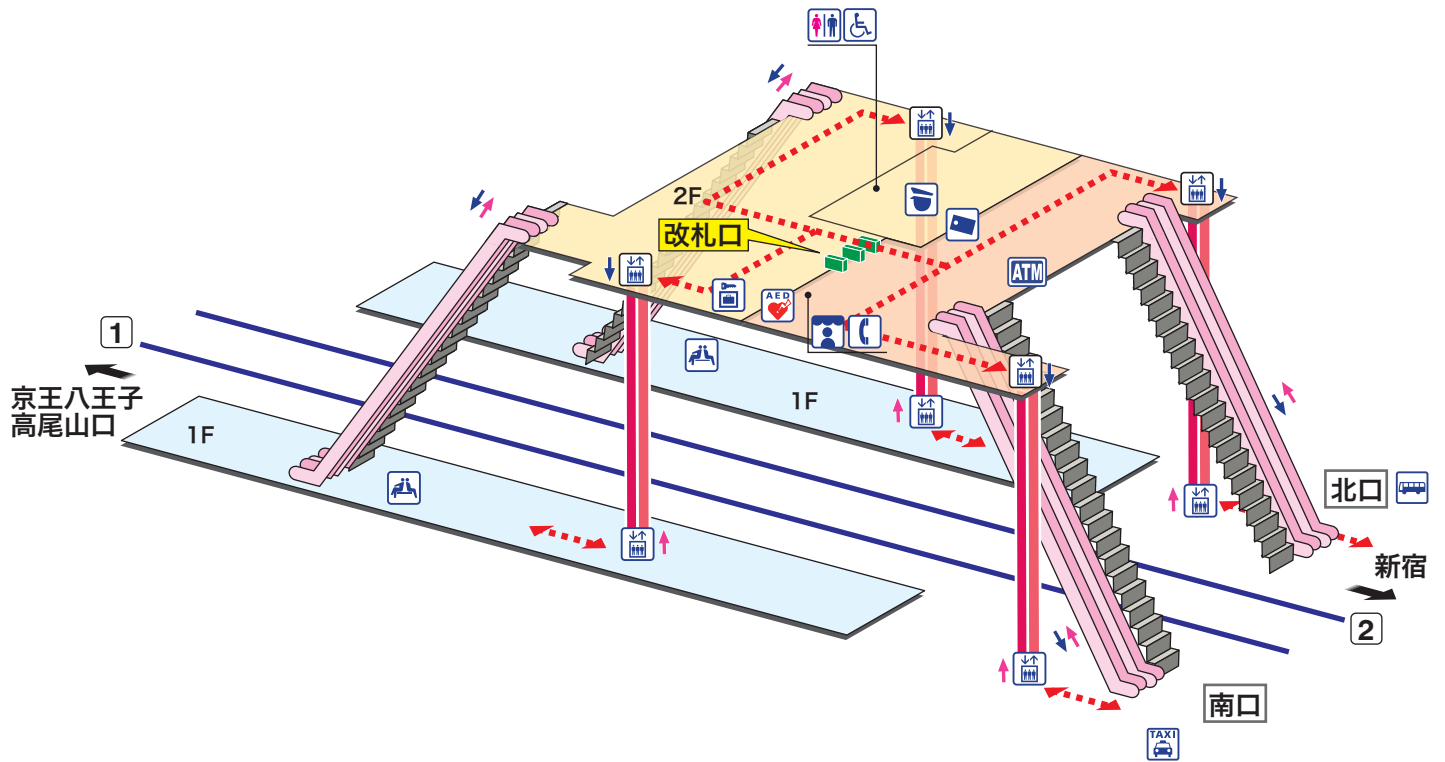

多磨霊園

たまれいえん Tama-reien

- ホーム
- 改札内エリア
- 改札外エリア

↗ 昇り Up ↙ 降り Down
▬▬▬▬ 階段 Stairs ▬▬▬▬ エスカレーター Escalator
 車いすをご利用の
 お客様の移動経路
 Barrier-Free Route

- 駅事務室
Station Office
- 売店
Shop
- 金融機関ATM
Cash service
- きっぷ売り場
Tickets
- 公衆電話
Telephone
- コインロッカー
Coin Lockers
- トイレ
Toilets
- AED 自動体外式除細動器
Automated External Defibrillator
- だれでもトイレ
(車いす、オストメイト対応)
Multi-Use Toilet
- タクシーのりば
Taxi Stand
- エレベーター
Elevator
- バスのりば
Bus Stop
- 待合室
Waiting Room