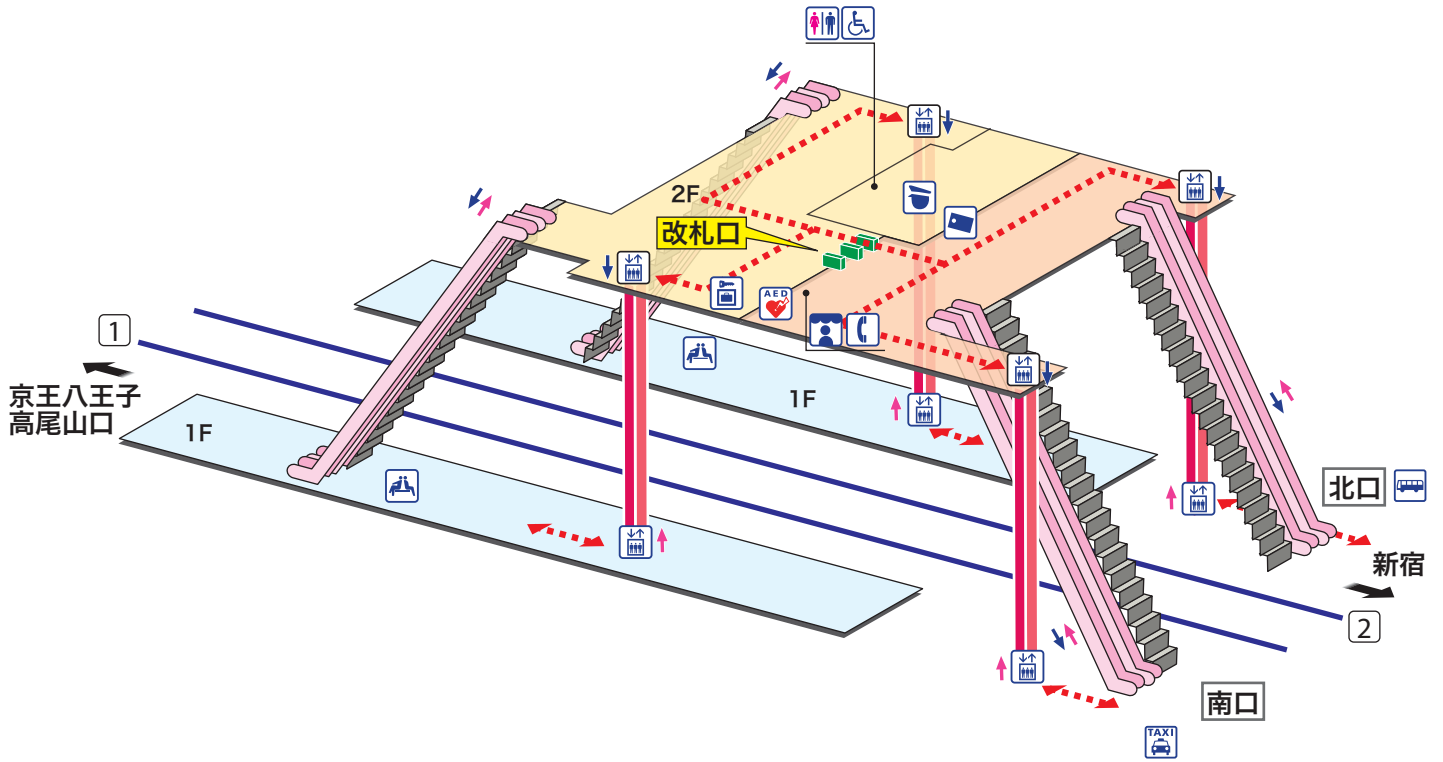

多磨霊園

たまれいえん Tama-reien

- ホーム
- 改札内エリア
- 改札外エリア

↗ 昇り Up ↘ 降り Down
 階段 Stairs エスカレーター Escalator
←-----→
 車いすをご利用の
 お客様の移動経路
 Barrier-Free Route

- 駅事務室
Station Office
- 売店
Shop
- きっぷ売り場
Tickets
- 公衆電話
Telephone
- トイレ
Toilets
- コインロッカー
Coin Lockers
- だれでもトイレ
(車いす、オストメイト対応)
Multi-Use Toilet
- AED 自動体外式除細動器
Automated External Defibrillator
- エレベーター
Elevator
- タクシーのりば
Taxi Stand
- 待合室
Waiting Room
- バスのりば
Bus Stop