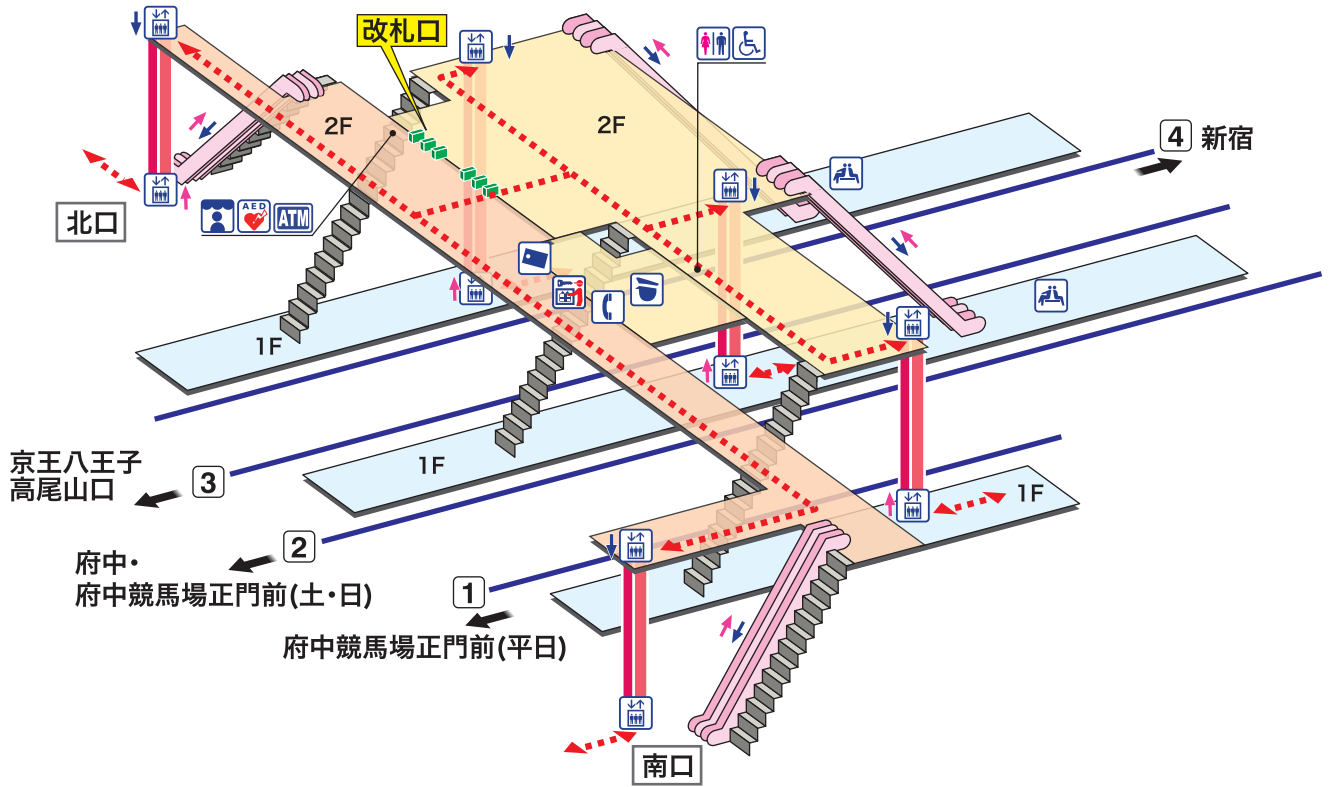

# 東府中

ひがしふちゅう Higashi-fuchū

- ホーム
- 改札内エリア
- 改札外エリア

↑ 昇り  
Up

↓ 降り  
Down

階段  
Stairs

エスカレーター  
Escalator

車いすをご利用の  
お客様の移動経路  
Barrier-Free Route

- 駅事務室  
Station Office
- きっぷ売り場  
Tickets
- トイレ  
Toilets
- だれでもトイレ  
(車いす、オストメイト対応)  
Multi-Use Toilet
- エレベーター  
Elevator
- 待合室  
Waiting Room

- 荷物受取対応ロッカー  
Coin Lockers
- 公衆電話  
Telephone
- AED 自動体外式除細動器  
Automated External Defibrillator
- 売店  
Shop
- 金融機関ATM  
Cash service