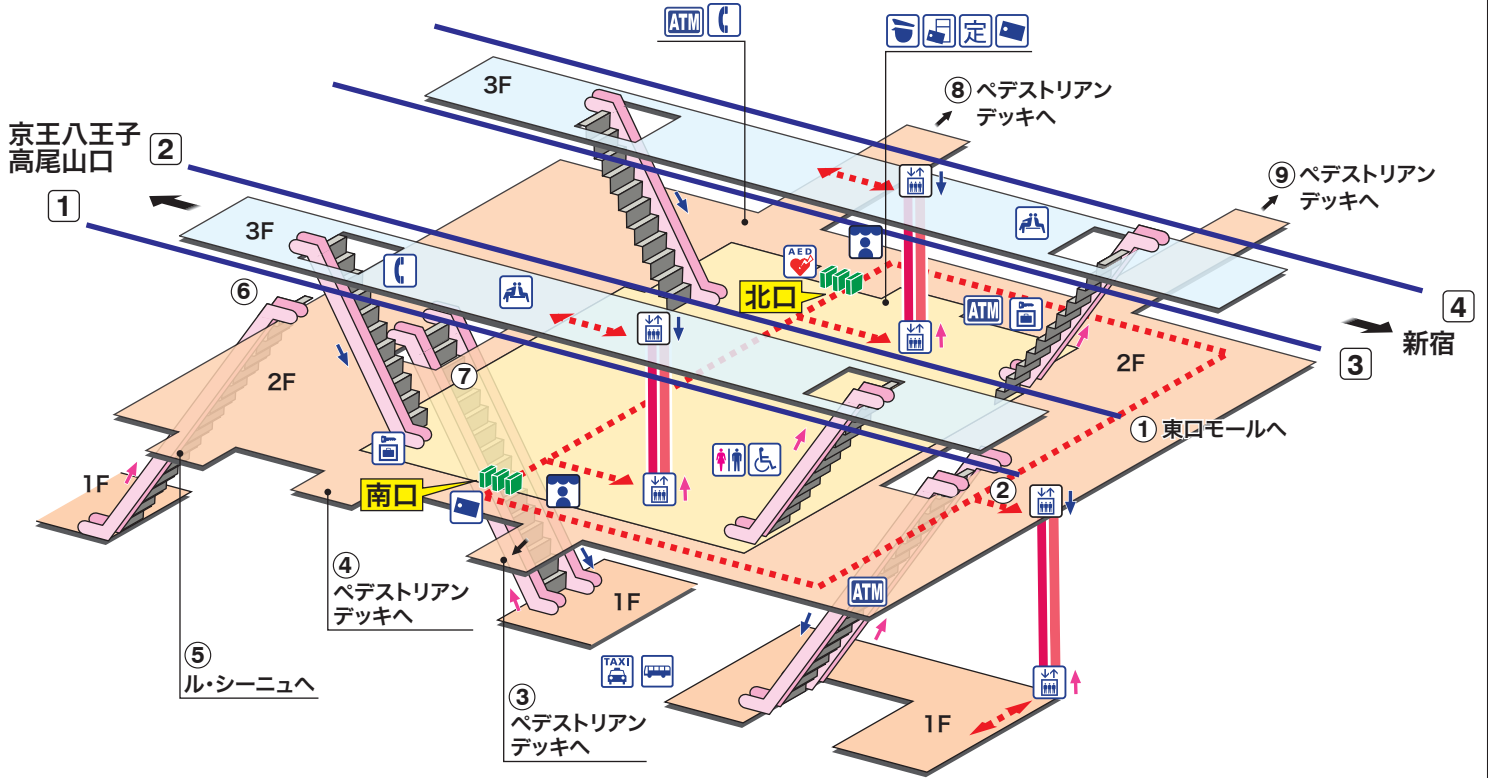

➡ 駅構内マップ

**KO 24** 府中  
ふちゅう Fuchū

- ホーム
- 改札内エリア
- 改札外エリア

↑ 昇り Up      ↓ 降り Down  
▬▬▬▬▬▬ 階段 Stairs      ▬▬▬▬▬▬ エスカレーター Escalator  
 車いすをご利用の  
 お客様の移動経路  
 Barrier-Free Route

- |   |   |                         |
|---|---|-------------------------|
| 駅事務室<br>Station Office                        | エレベーター<br>Elevator                                | タクシーのりば<br>Taxi Stand   |
| ぎっぷ売り場<br>Tickets                             | 待合室<br>Waiting Room                               | バスのりば<br>Bus Stop       |
| 精算機<br>Fare Adjustment                        | 売店<br>Shop  | 金融機関ATM<br>Cash service |
| 定期券売り場<br>Commuter Pass Sales                 | 公衆電話<br>Telephone                                 |                         |
| トイレ<br>Toilets                                | コインロッカー<br>Coin Lockers                           |                         |
| だれでもトイレ<br>(車いす、オストメイト対応)<br>Multi-Use Toilet | AED 自動体外式除細動器<br>Automated External Defibrillator |                         |