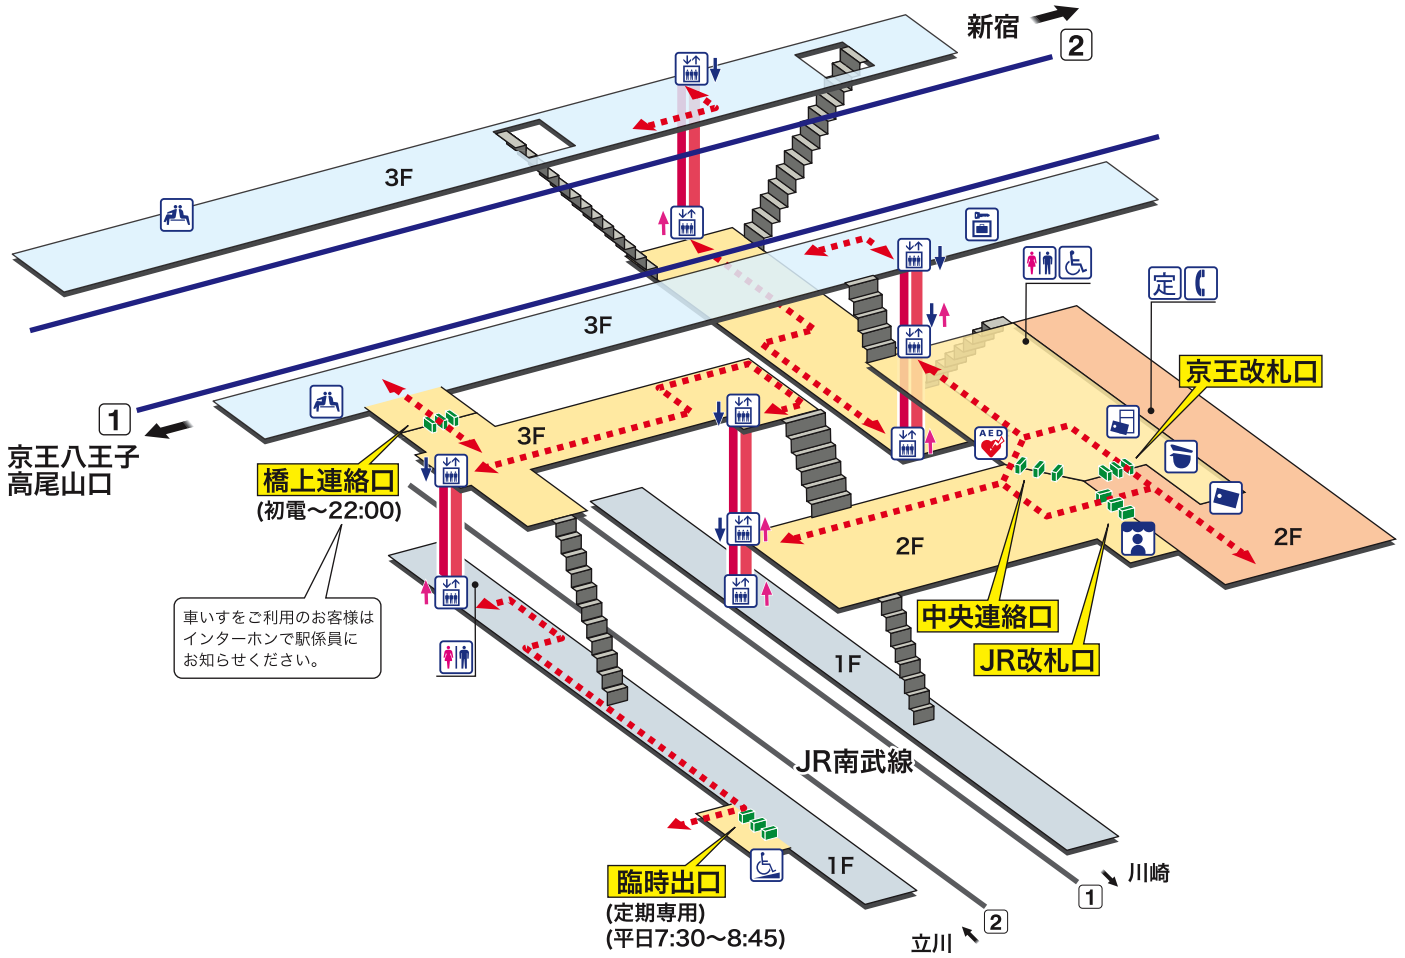

➡ 駅構内マップ

# 分倍河原

ぶばいがわら Bubaigawara

- ホーム
- 改札内エリア
- 改札外エリア
- ホーム

- 駅事務室 Station Office
- エレベーター Elevator
- AED 自動体外式除細動器 Automated External Defibrillator
- きっぷ売り場 Tickets
- スロープ Accessible slope
- 精算機 Fare Adjustment
- 待合室 Waiting Room
- 定期券売り場 Commuter Pass Sales
- 売店 Shop
- トイレ Toilets
- 公衆電話 Telephone
- だれでもトイレ (車いす、オストメイト対応) Multi-Use Toilet
- コインロッカー Coin Lockers