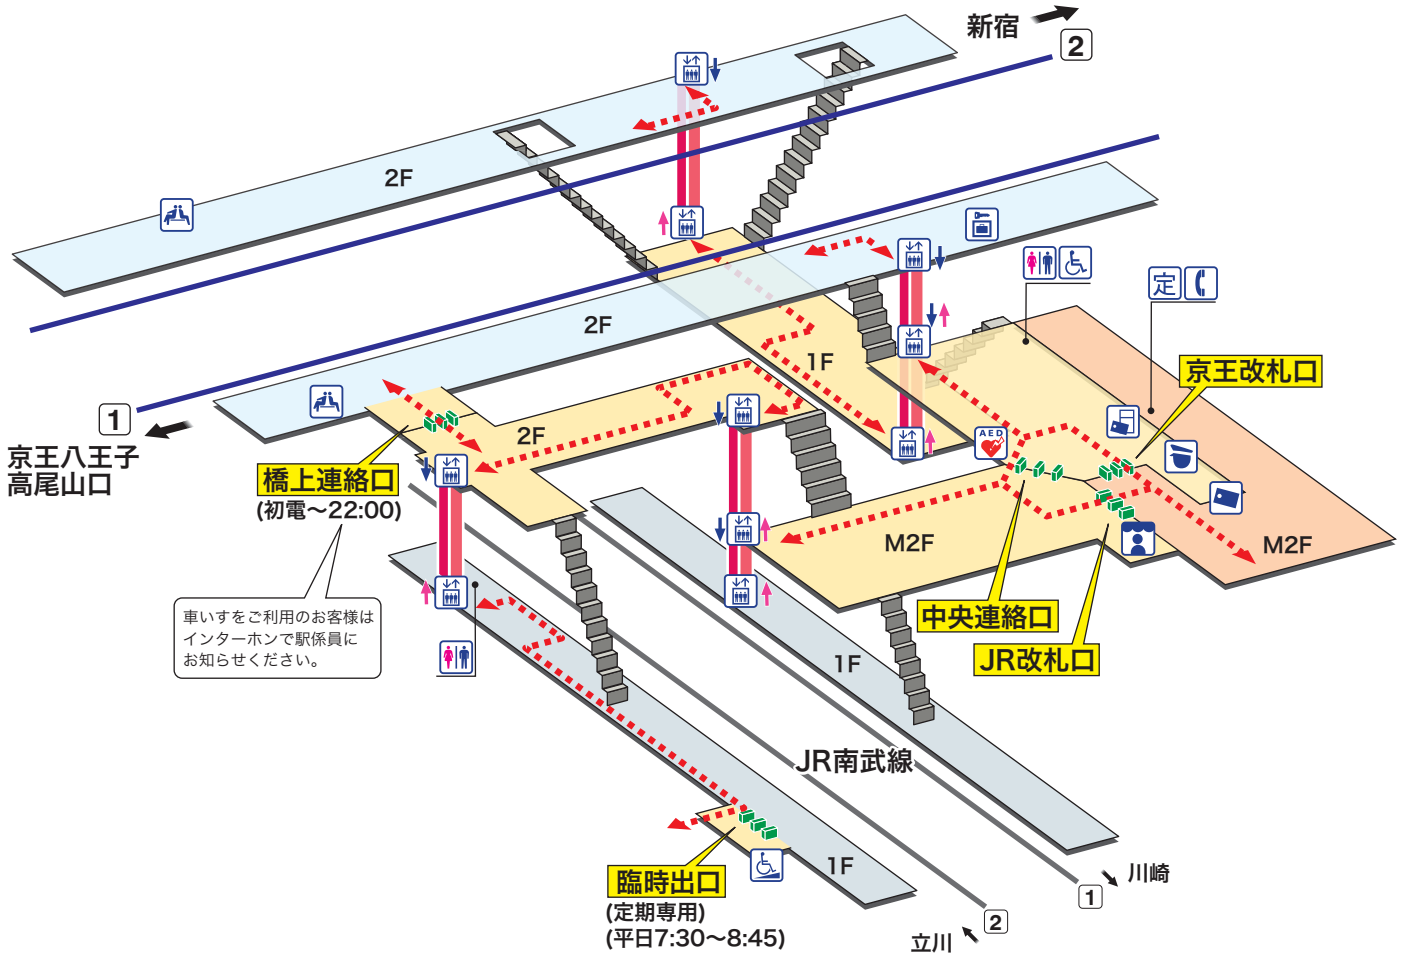

➔ 駅構内マップ

分倍河原

ぶばいがわら Bubaigawara

- ホーム
- 改札内エリア
- 改札外エリア
- ホーム

- 駅事務室 Station Office
- エレベーター Elevator
- AED 自動体外式除細動器 Automated External Defibrillator
- きっぷ売り場 Tickets
- スロープ Accessible slope
- 精算機 Fare Adjustment
- 待合室 Waiting Room
- 定期券売り場 Commuter Pass Sales
- 売店 Shop
- トイレ Toilets
- 公衆電話 Telephone
- だれでもトイレ (車いす、オストメイト対応) Multi-Use Toilet
- コインロッカー Coin Lockers