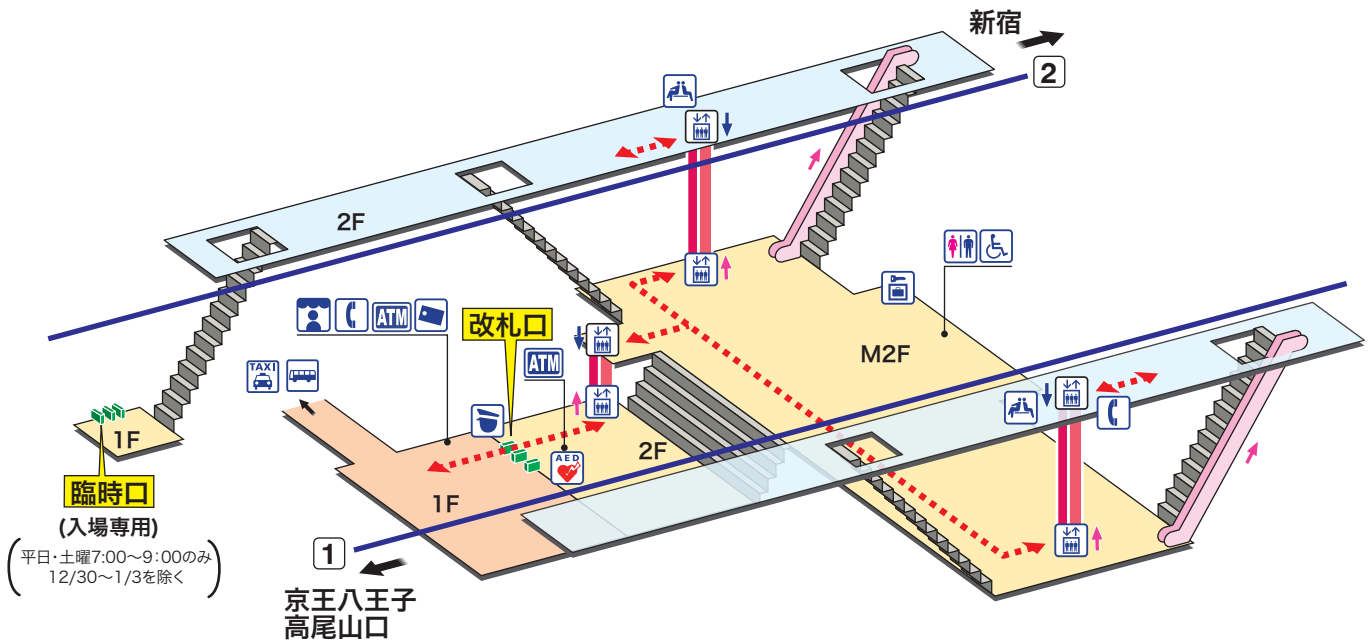

➡ 駅構内マップ

# 中河原

なかがわら Nakagawara

- ホーム
- 改札内エリア
- 改札外エリア

- |   |   |                         |
|---|---|-------------------------|
| 駅事務室<br>Station Office                        | 待合室<br>Waiting Room                               | 金融機関ATM<br>Cash service |
| きっぷ売り場<br>Tickets                             | 売店<br>Shop  |                         |
| 精算機<br>Fare Adjustment                        | 公衆電話<br>Telephone                                 |                         |
| トイレ<br>Toilets                                | コインロッカー<br>Coin Lockers                           |                         |
| だれでもトイレ<br>(車いす、オストメイト対応)<br>Multi-Use Toilet | AED 自動体外式除細動器<br>Automated External Defibrillator |                         |
| エレベーター<br>Elevator                            | タクシーのりば<br>Taxi Stand                             |                         |
|   | バスのりば<br>Bus Stop                                 |                         |