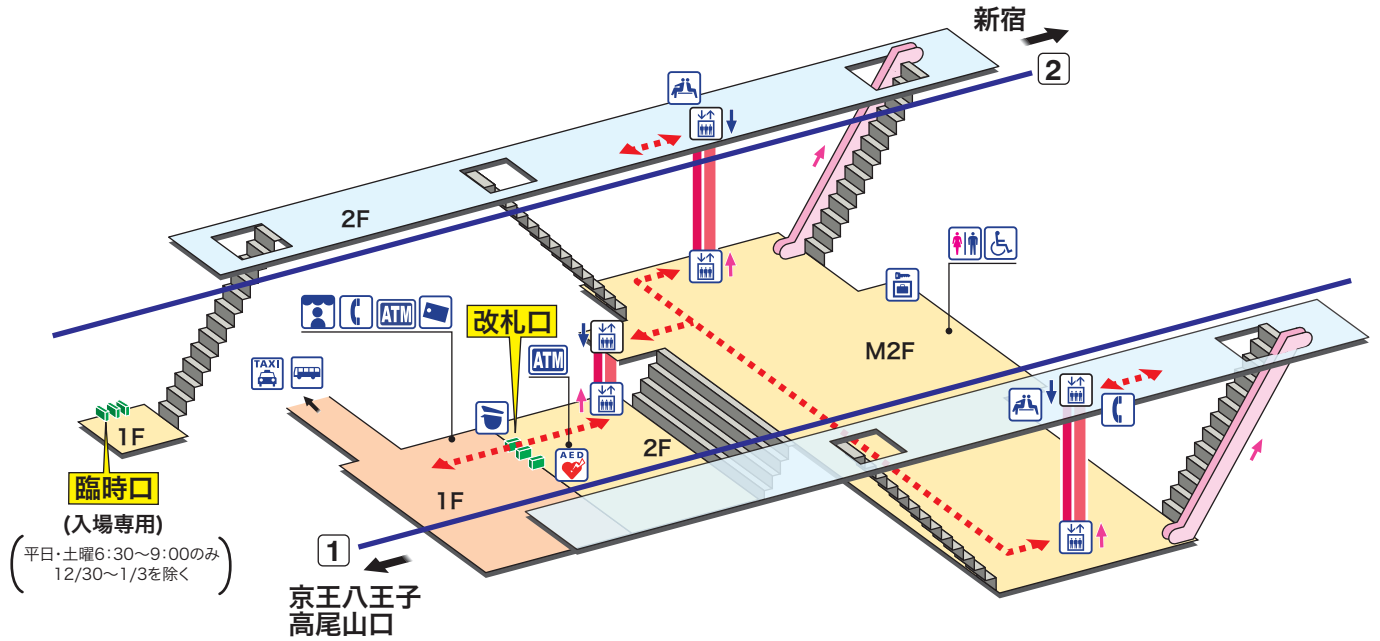

➡ 駅構内マップ

中河原

なかがわら Nakagawara

- ホーム
- 改札内エリア
- 改札外エリア

- | | | |
|---|---|-------------------------|
| 駅事務室
Station Office | 待合室
Waiting Room | 金融機関ATM
Cash service |
| きっぷ売り場
Tickets | 売店
Shop | |
| 精算機
Fare Adjustment | 公衆電話
Telephone | |
| トイレ
Toilets | コインロッカー
Coin Lockers | |
| だれでもトイレ
(車いす、オストメイト対応)
Multi-Use Toilet | AED 自動体外式除細動器
Automated External Defibrillator | |
| エレベーター
Elevator | タクシーのりば
Taxi Stand | |
| | バスのりば
Bus Stop | |