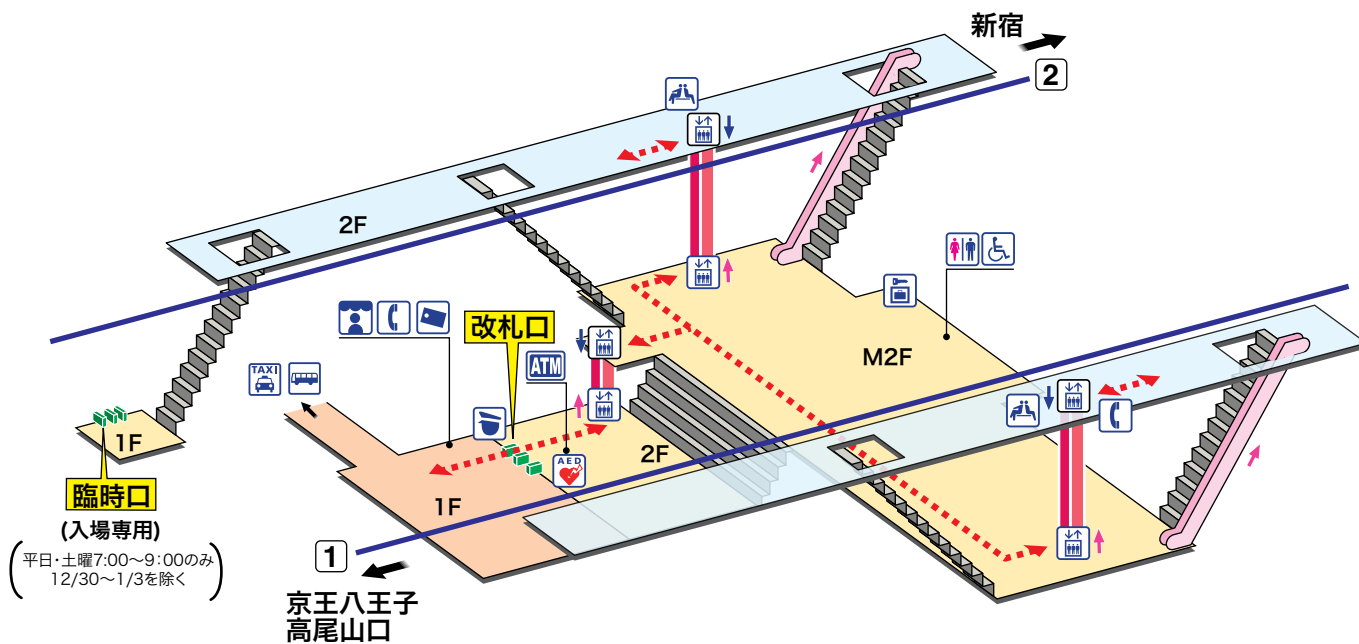

中河原

なかがわら Nakagawara

- ホーム
- 改札内エリア
- 改札外エリア

- | | | |
|---------------------------|---|--|
| 駅事務室
Station Office | 待合室
Waiting Room | 「駅's クイックATM」
(東京都民銀行ATM)
Cash service |
| きっぷ売り場
Tickets | 売店
Shop | |
| 精算機
Fare Adjustment | 公衆電話
Telephone | |
| トイレ
Toilets | コインロッカー
Coin Lockers | |
| だれでもトイレ
(車いす、オストメイト対応) | AED 自動体外式除細動器
Automated External Defibrillator | |
| エレベーター
Elevator | タクシーのりば
Taxi Stand | |
| | バスのりば
Bus Stop | |