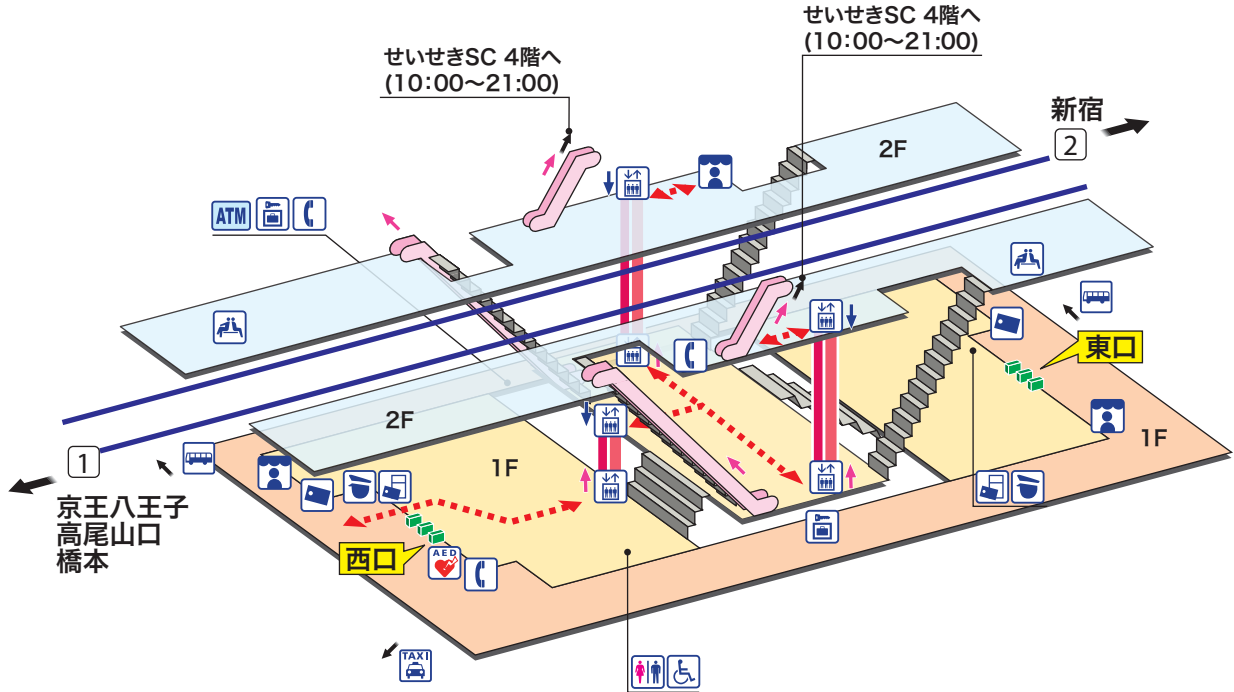

# 聖蹟桜ヶ丘

せいせきさくらがおか Seiseki-sakuragaoka

- ホーム
- 改札内エリア
- 改札外エリア

- |   |   |                            |
|---|---|----------------------------|
| 駅事務室<br>Station Office                        | エレベーター<br>Elevator                                | タクシーのりば<br>Taxi Stand      |
| ぎっぷ売り場<br>Tickets                             | 待合室<br>Waiting Room                               | バスのりば<br>Bus Stop          |
| 精算機<br>Fare Adjustment                        | 売店<br>Shop  | その他金融機関ATM<br>Cash service |
| トイレ<br>Toilets                                | 公衆電話<br>Telephone                                 |                            |
| だれでもトイレ<br>(車いす、オストメイト対応)<br>Multi-Use Toilet | コインロッカー<br>Coin Lockers                           |                            |
|   | AED 自動体外式除細動器<br>Automated External Defibrillator |                            |