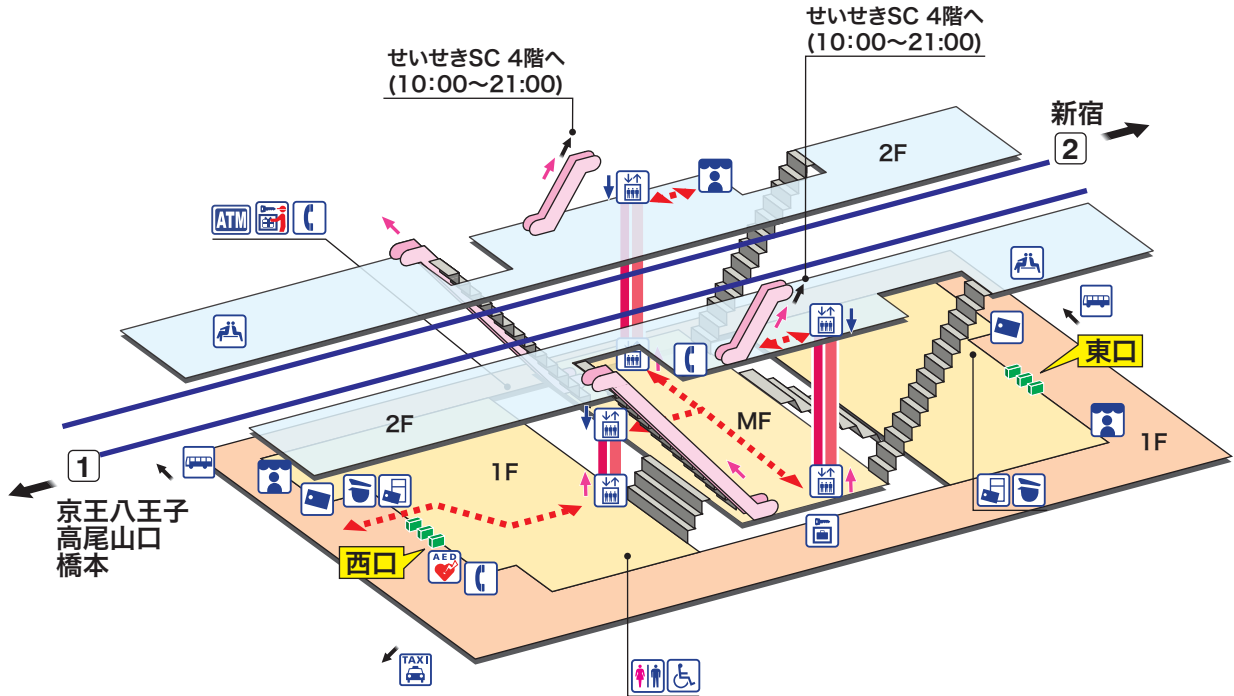

聖蹟桜ヶ丘

せいせきさくらがおか Seiseki-sakuragaoka

- ホーム
- 改札内エリア
- 改札外エリア

↑ 昇り Up ↓ 降り Down
 階段 Stairs エスカレーター Escalator
⬅️ 車いすをご利用のお客様の移動経路 Barrier-Free Route

- | | | |
|---|-------------------------|---|
| 駅事務室
Station Office | エレベーター
Elevator | 金融機関ATM
Cash service |
| きっぷ売り場
Tickets | 待合室
Waiting Room | AED 自動体外式除細動器
Automated External Defibrillator |
| 精算機
Fare Adjustment | 売店
Shop | タクシーのりば
Taxi Stand |
| トイレ
Toilets | 公衆電話
Telephone | バスのりば
Bus Stop |
| だれでもトイレ
(車いす、オストメイト対応)
Multi-Use Toilet | コインロッカー
Coin Lockers | 荷物受取対応ロッカー
Coin Lockers |