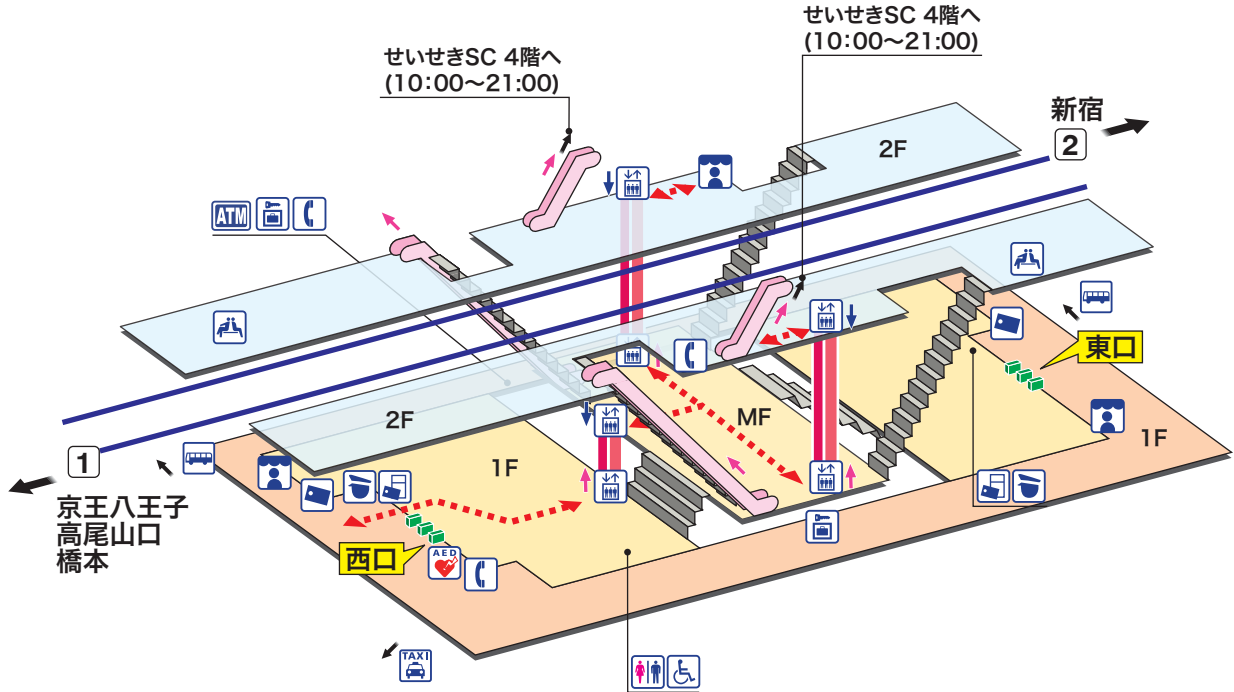

# 聖蹟桜ヶ丘

せいせきさくらがおか Seiseki-sakuragaoka

- ホーム
- 改札内エリア
- 改札外エリア

- |   |   |                         |
|---|---|-------------------------|
| 駅事務室<br>Station Office                        | エレベーター<br>Elevator                                | タクシーのりば<br>Taxi Stand   |
| ぎっぷ売り場<br>Tickets                             | 待合室<br>Waiting Room                               | バスのりば<br>Bus Stop       |
| 精算機<br>Fare Adjustment                        | 売店<br>Shop  | 金融機関ATM<br>Cash service |
| トイレ<br>Toilets                                | 公衆電話<br>Telephone                                 |                         |
| だれでもトイレ<br>(車いす、オストメイト対応)<br>Multi-Use Toilet | コインロッカー<br>Coin Lockers                           |                         |
|   | AED 自動体外式除細動器<br>Automated External Defibrillator |                         |