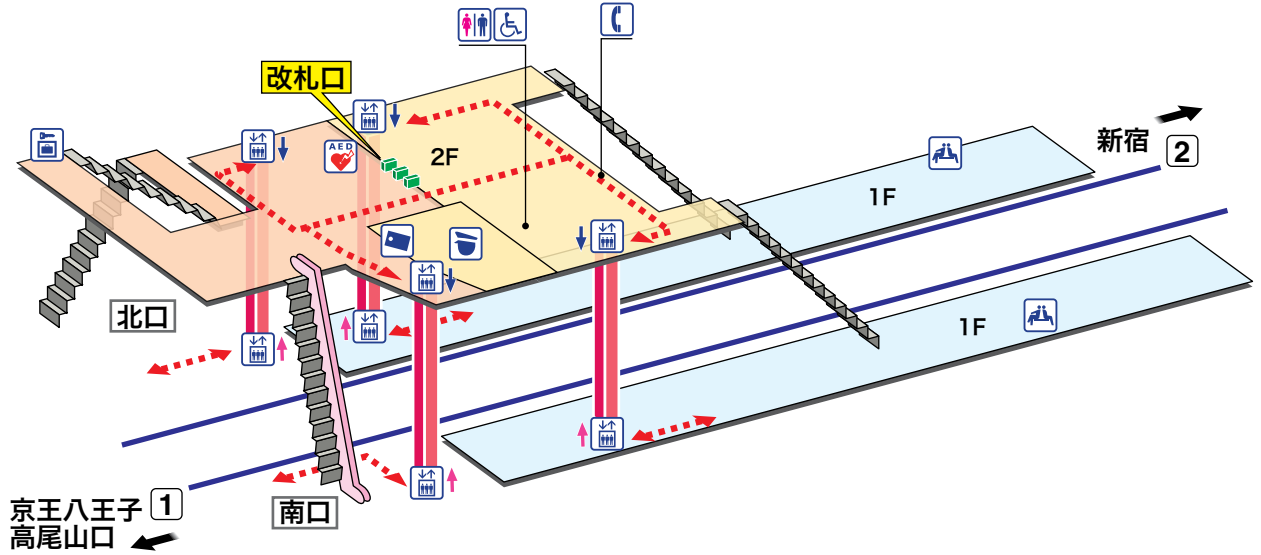

百草園

もぐさえん Mogusaen

- ホーム
- 改札内エリア
- 改札外エリア

- 駅事務室 Station Office
- コインロッカー Coin Lockers
- きっぷ売り場 Tickets
- 公衆電話 Telephone
- トイレ Toilets
- AED 自動体外式除細動器 Automated External Defibrillator
- だれでもトイレ (車いす、オストメイト対応) Multi-Use Toilet
- エレベーター Elevator
- 待合室 Waiting Room