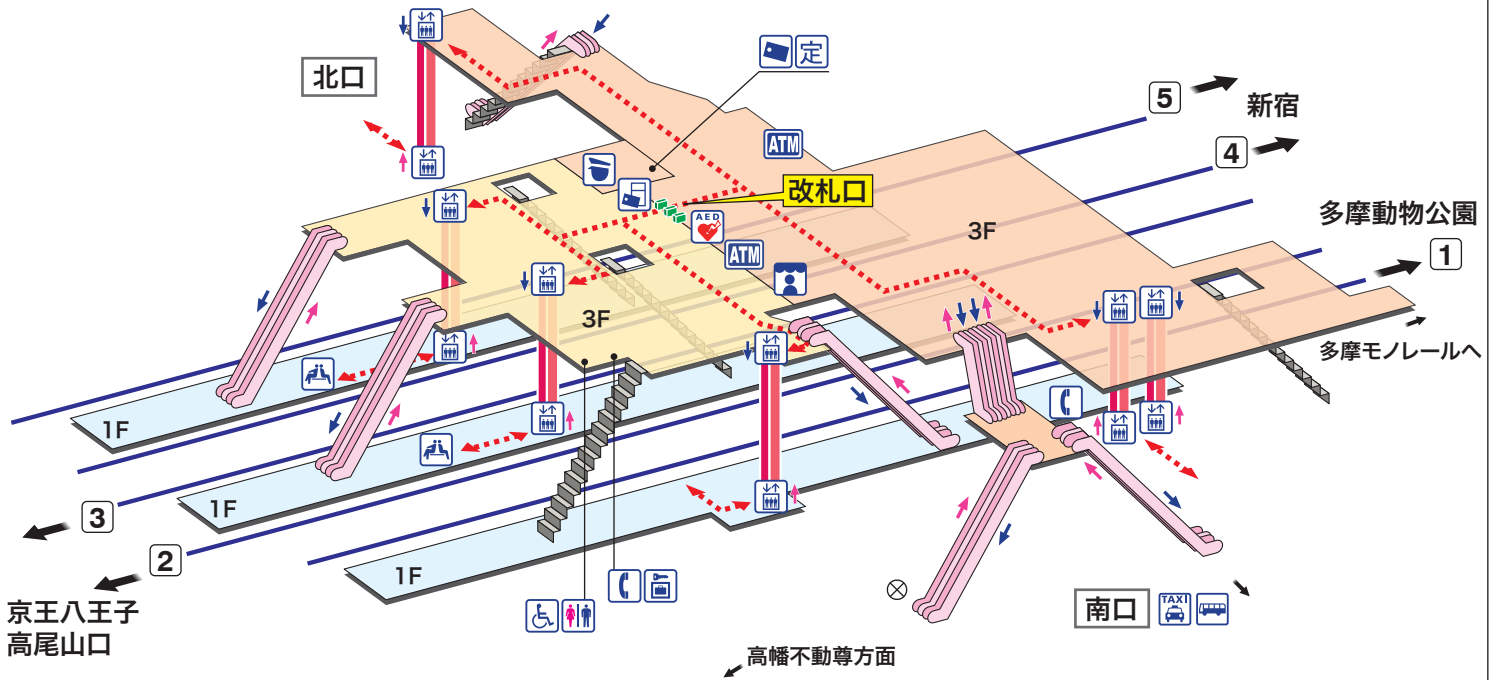

➡ 駅構内マップ

高幡不動

たかはたふどう Takahatafudō

<p> ホーム</p> <p> 改札内エリア</p> <p> 改札外エリア</p>	<p>↑ 昇り Up ↓ 降り Down</p> <p> 階段 Stairs エスカレーター Escalator</p> <p>車いすをご利用のお客様の移動経路 Barrier-Free Route</p>	<p> 駅事務室 Station Office</p> <p> きっぷ売り場 Tickets</p> <p> 精算機 Fare Adjustment</p> <p> 定期券売り場 Commuter Pass Sales</p> <p> トイレ Toilets</p> <p> だれでもトイレ (車いす、オストメイト対応) Multi-Use Toilet</p>	<p> エレベーター Elevator</p> <p> 待合室 Waiting Room</p> <p> 売店 Shop</p> <p> 公衆電話 Telephone</p> <p> コインロッカー Coin Lockers</p> <p> AED 自動体外式除細動器 Automated External Defibrillator</p>	<p> タクシーのりば Taxi Stand</p> <p> バスのりば Bus Stop</p> <p> 金融機関ATM Cash service</p> <p> 交番 Police Office</p>
---	--	---	---	---