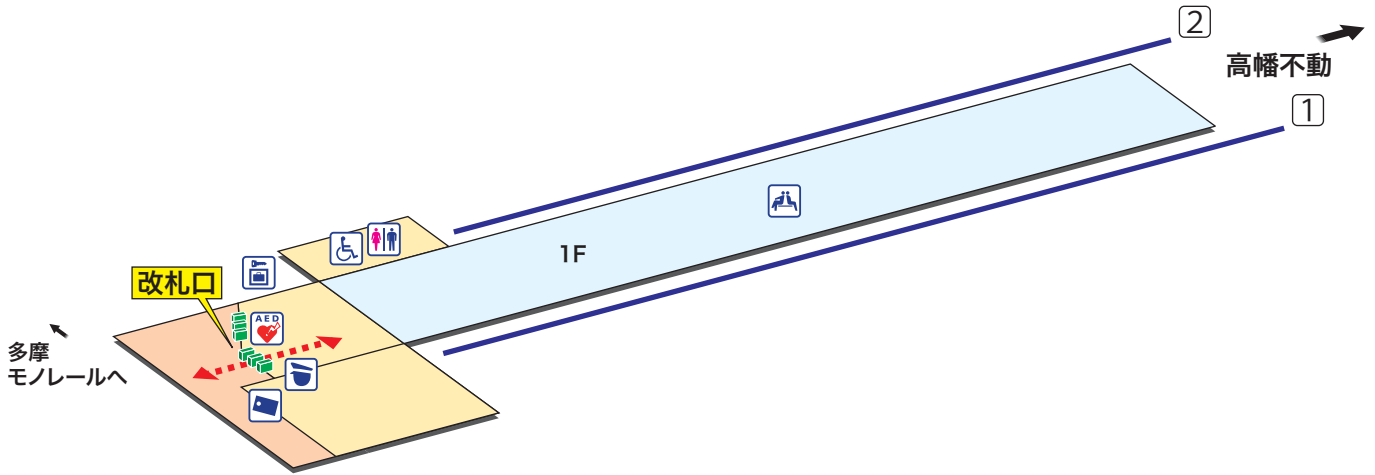

多摩動物公園

たまどうぶつこうえん Tama-dōbutsukōen

ホーム

改札内エリア

改札外エリア

駅事務室 Station Office

きっぷ売り場 Tickets

トイレ Toilets

だれでもトイレ (車いす、オストメイト対応) Multi-Use Toilet

待合室 Waiting Room

AED 自動体外式除細動器 Automated External Defibrillator

コインロッカー Coin Lockers