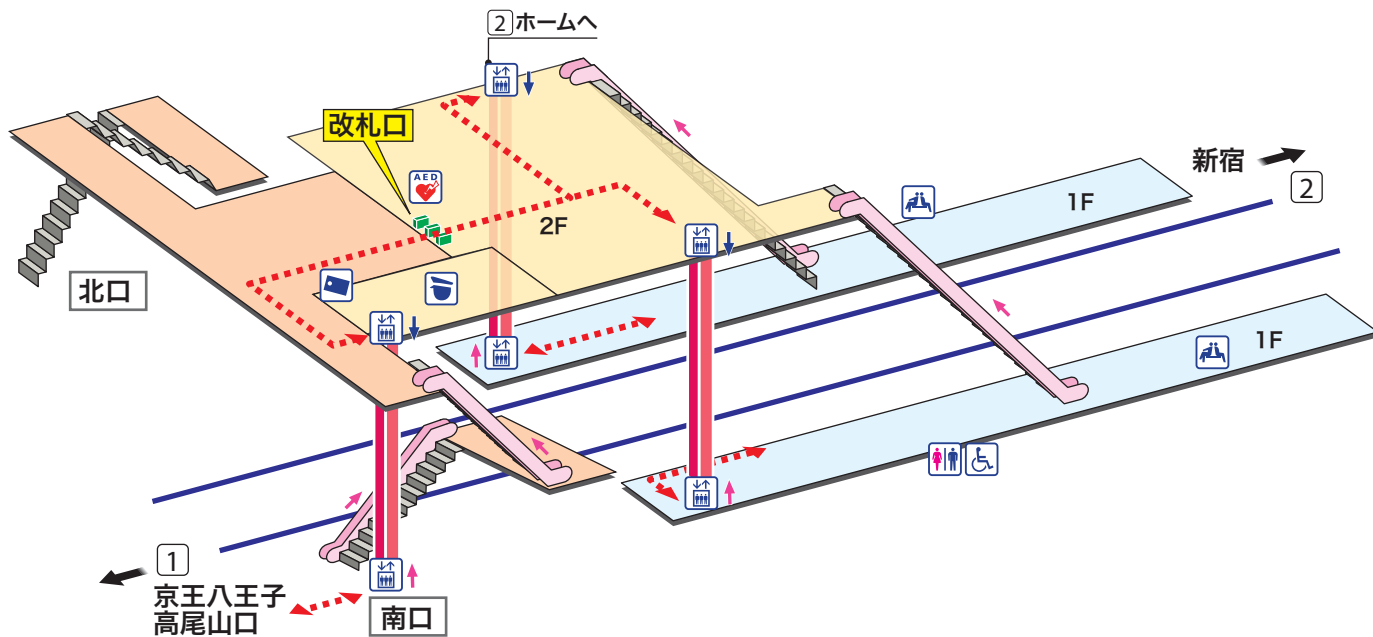

南平

みなみだいら Minamidairai

- ホーム
- 改札内エリア
- 改札外エリア

↑ 昇り Up ↓ 降り Down
▬▬▬▬ 階段 Stairs ▬▬▬▬ エスカレーター Escalator
車いすをご利用のお客様の移動経路
 Barrier-Free Route

- 駅事務室 Station Office
- きっぷ売り場 Tickets
- エレベーター Elevator
- トイレ Toilets
- 誰でもトイレ (車いす、オストメイト対応) Multi-Use Toilet

- 待合室 Waiting Room
- AED 自動体外式除細動器 Automated External Defibrillator