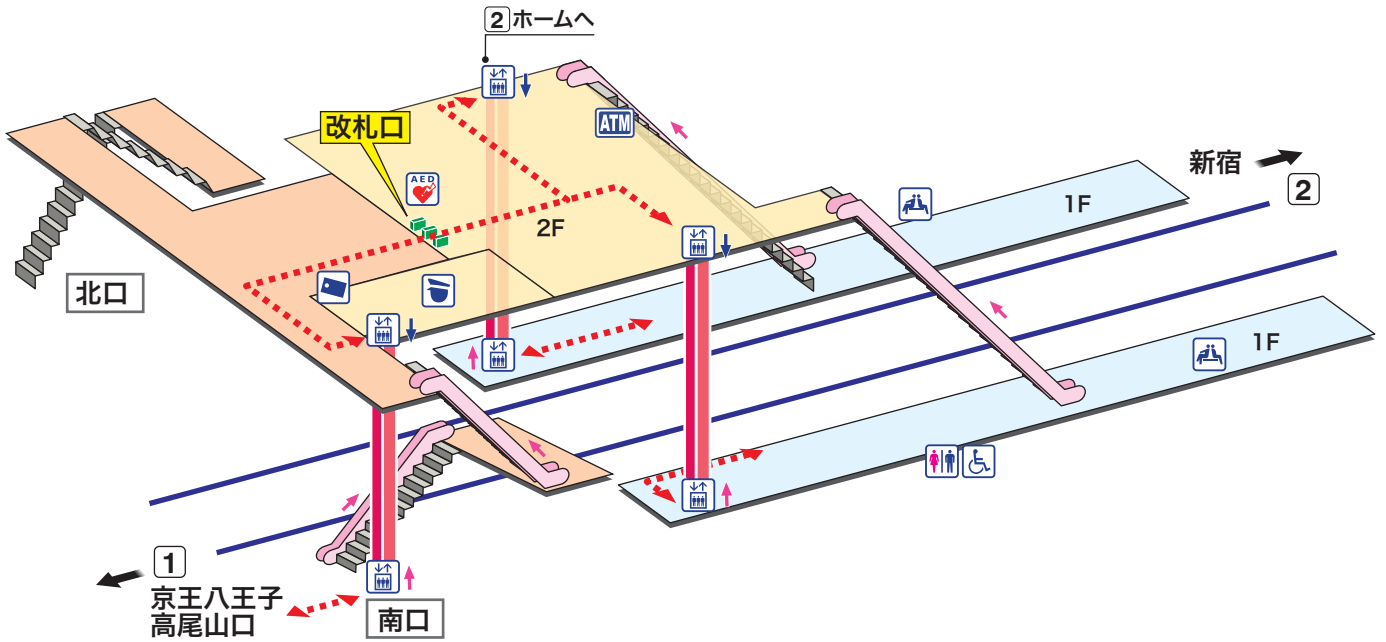

➔ 駅構内マップ

KO
30

南平

みなみだいら Minamidaira

- ホーム
- 改札内エリア
- 改札外エリア

↗ 昇り Up ↘ 降り Down
▮ 階段 Stairs ▮ エスカレーター Escalator
 車いすをご利用の
 お客様の移動経路
 Barrier-Free Route

- 🏢 駅事務室
 Station Office
- 📄 AED 自動体外式除細動器
 Automated External Defibrillator
- 🎫 きっぷ売り場
 Tickets
- ♿ 誰でもトイレ
 (車いす、オストメイト対応)
 Multi-Use Toilet
- 🚻 トイレ
 Toilets
- 🚪 金融機関ATM
 Cash service
- 🚗 エレベーター
 Elevator
- 👤 待合室
 Waiting Room