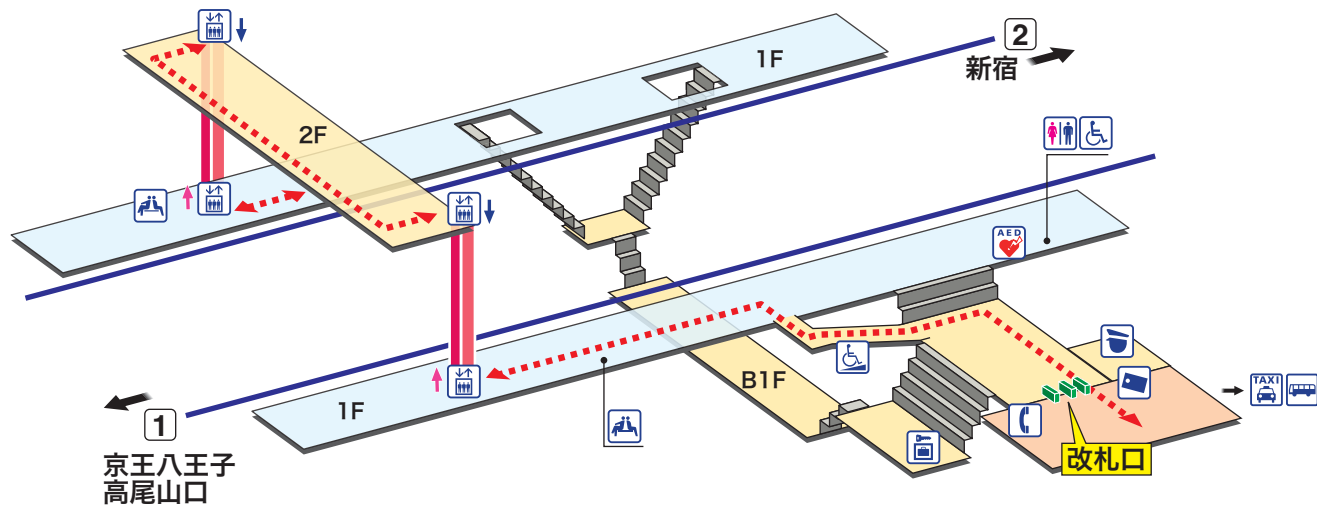

平山城址公園

ひらやまじょうしこうえん Hiramajōshi

- ホーム
- 改札内エリア
- 改札外エリア

↑	昇り Up	↓	降り Down
	階段 Stairs		エスカレーター Escalator
車いすをご利用の お客様の移動経路 Barrier-Free Route		←-----→	

- | | |
|---|--|
| <ul style="list-style-type: none"> 駅事務室
Station Office きっぷ売り場
Tickets トイレ
Toilets だれでもトイレ
(車いす、オストメイト対応)
Multi-Use Toilet エレベーター
Elevator スロープ
Accessible slope | <ul style="list-style-type: none"> 待合室
Waiting Room 公衆電話
Telephone コインロッカー
Coin Lockers AED 自動体外式除細動器
Automated External Defibrillator タクシーのりば
Taxi Stand バスのりば
Bus Stop |
|---|--|