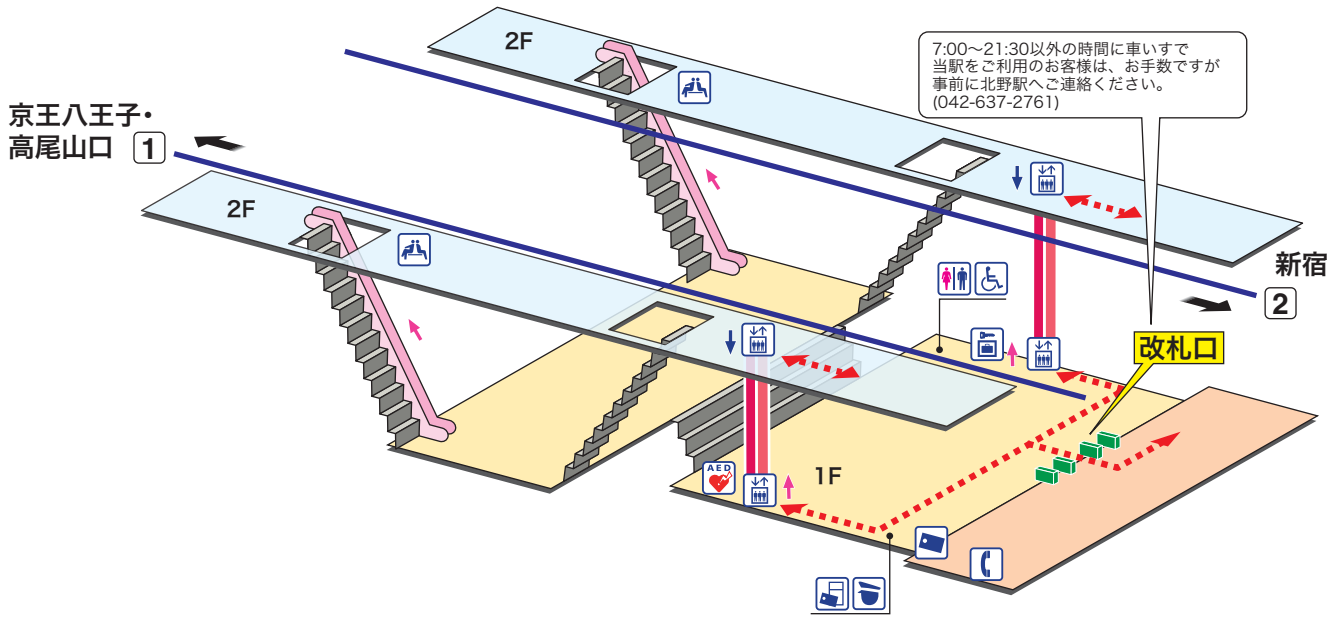

# 長沼

ながめま Naganuma

- ホーム
- 改札内エリア
- 改札外エリア

↗ 昇り Up      ↘ 降り Down  
 階段 Stairs       エスカレーター Escalator  
⬅⋯⋯➡  
 車いすをご利用のお客様の移動経路  
 Barrier-Free Route

- 駅事務室  
Station Office
- きっぷ売り場  
Tickets
- 精算機  
Fare Adjustment
- トイレ  
Toilets
- だれでもトイレ  
(車いす、オストメイト対応)  
Multi-Use Toilet
- エレベーター  
Elevator
- 待合室  
Waiting Room
- 公衆電話  
Telephone
- コインロッカー  
Coin Lockers
- AED 自動体外式除細動器  
Automated External Defibrillator