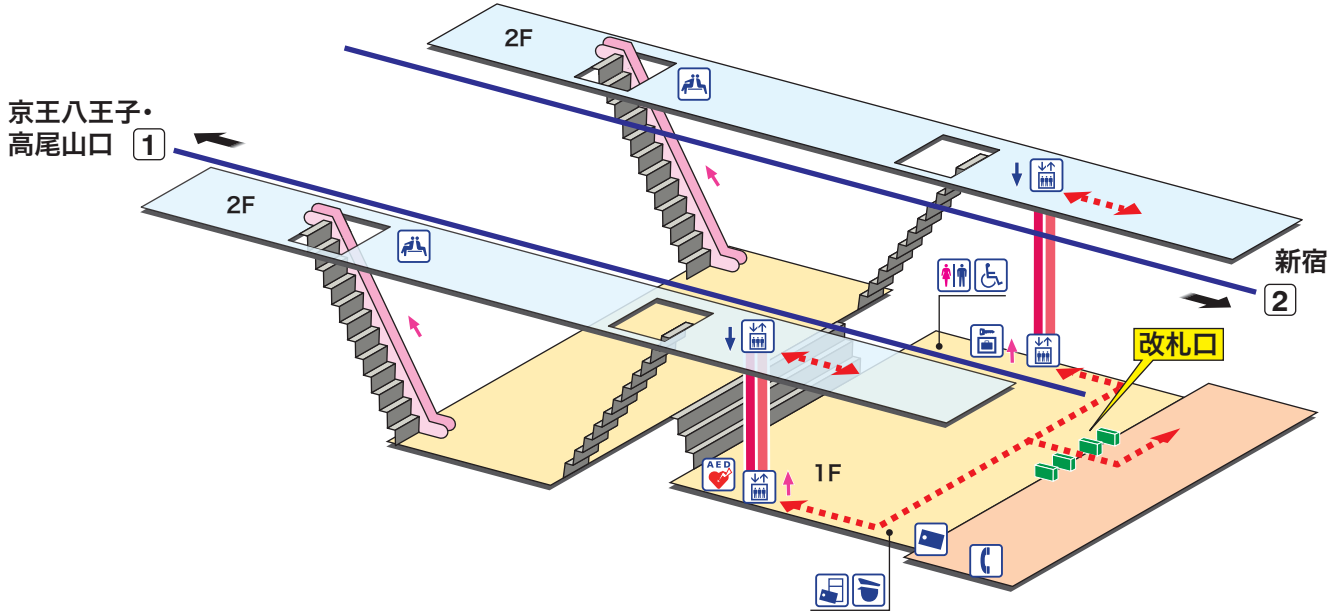

➔ 駅構内マップ

KO
32

長沼

ながぬま Naganuma

- ホーム
- 改札内エリア
- 改札外エリア

- 駅事務室
Station Office
- 待合室
Waiting Room
- きっぷ売り場
Tickets
- 公衆電話
Telephone
- 精算機
Fare Adjustment
- コインロッカー
Coin Lockers
- トイレ
Toilets
- AED 自動体外式除細動器
Automated External Defibrillator
- だれでもトイレ
(車いす、オストメイト対応)
Multi-Use Toilet
- エレベーター
Elevator