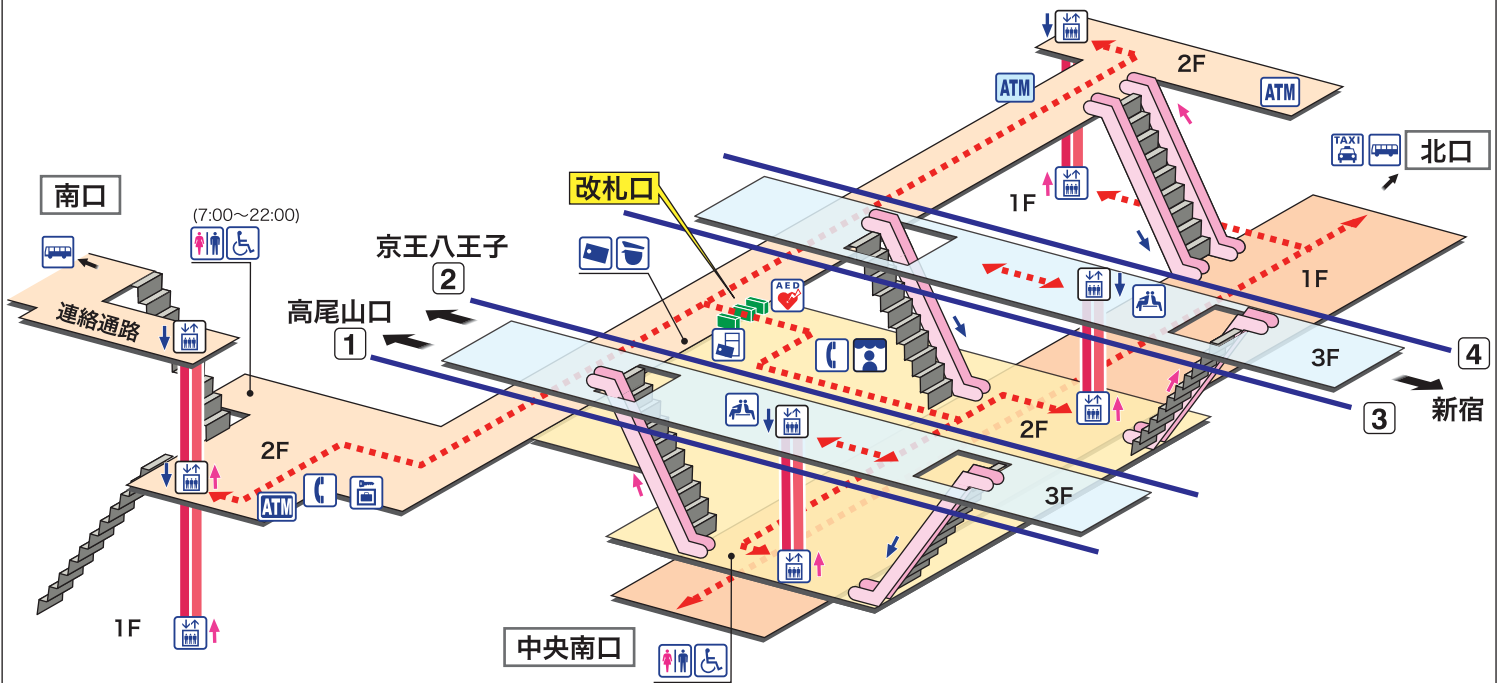

**KO 33** 北野  
きたの Kitano

- ホーム
- 改札内エリア
- 改札外エリア

- 駅事務室  
Station Office
- 待合室  
Waiting Room
- 「駅's クイックATM」  
(東京都民銀行ATM)  
Cash service
- きっぷ売り場  
Tickets
- 売店  
Shop
- その他金融機関ATM  
Cash service
- 精算機  
Fare Adjustment
- 公衆電話  
Telephone
- 郵便貯金ATM  
Cash service
- トイレ  
Toilets
- コインロッカー  
Coin Lockers
- AED 自動体外式除細動器  
Automated External Defibrillator
- だれでもトイレ  
(車いす、オストメイト対応)  
Multi-Use Toilet
- エレベーター  
Elevator
- タクシーのりば  
Taxi Stand
- バスのりば  
Bus Stop