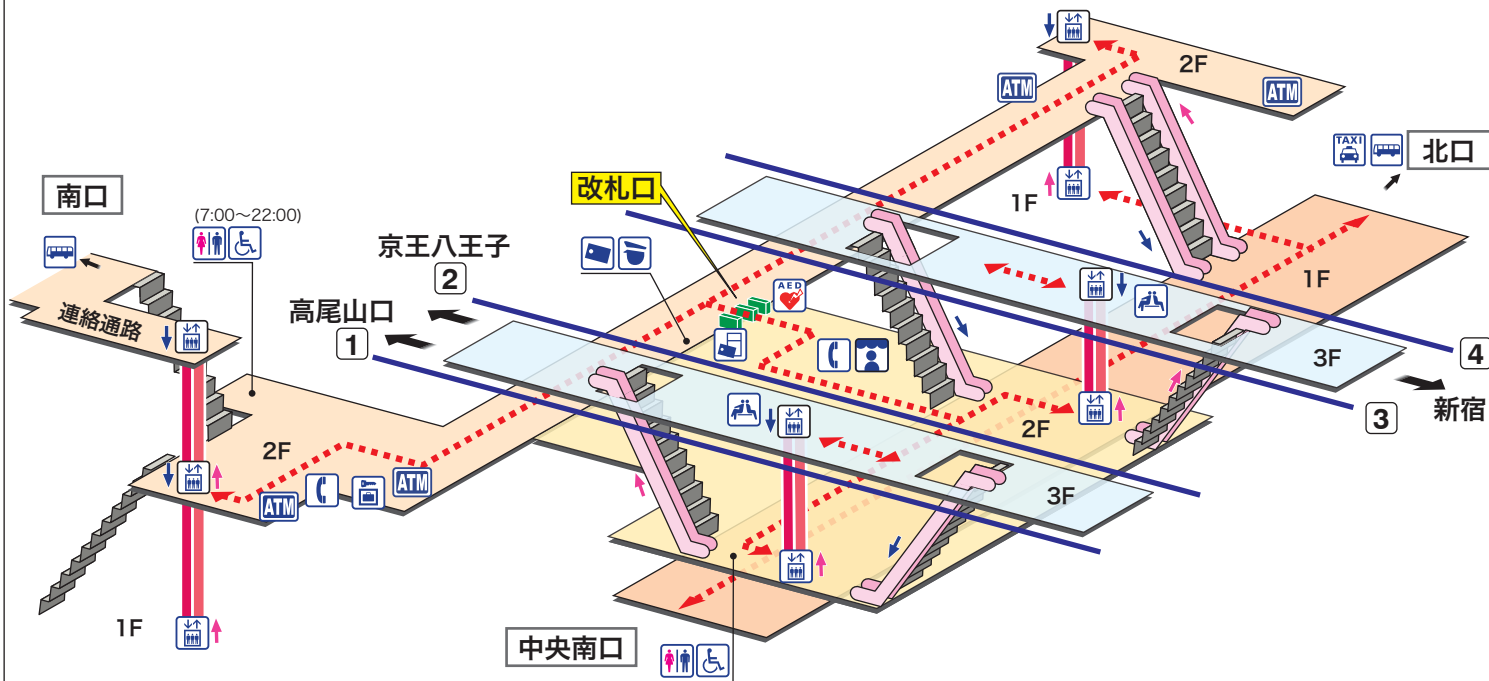

KO 33 北野
きたの Kitano

- ホーム
- 改札内エリア
- 改札外エリア

- 駅事務室
Station Office
- 待合室
Waiting Room
- 金融機関ATM
Cash service
- きっぷ売り場
Tickets
- 売店
Shop
- 精算機
Fare Adjustment
- 公衆電話
Telephone
- トイレ
Toilets
- コインロッカー
Coin Lockers
- AED 自動体外式除細動器
Automated External Defibrillator
- だれでもトイレ
(車いす、オストメイト対応)
Multi-Use Toilet
- タクシーのりば
Taxi Stand
- エレベーター
Elevator
- バスのりば
Bus Stop