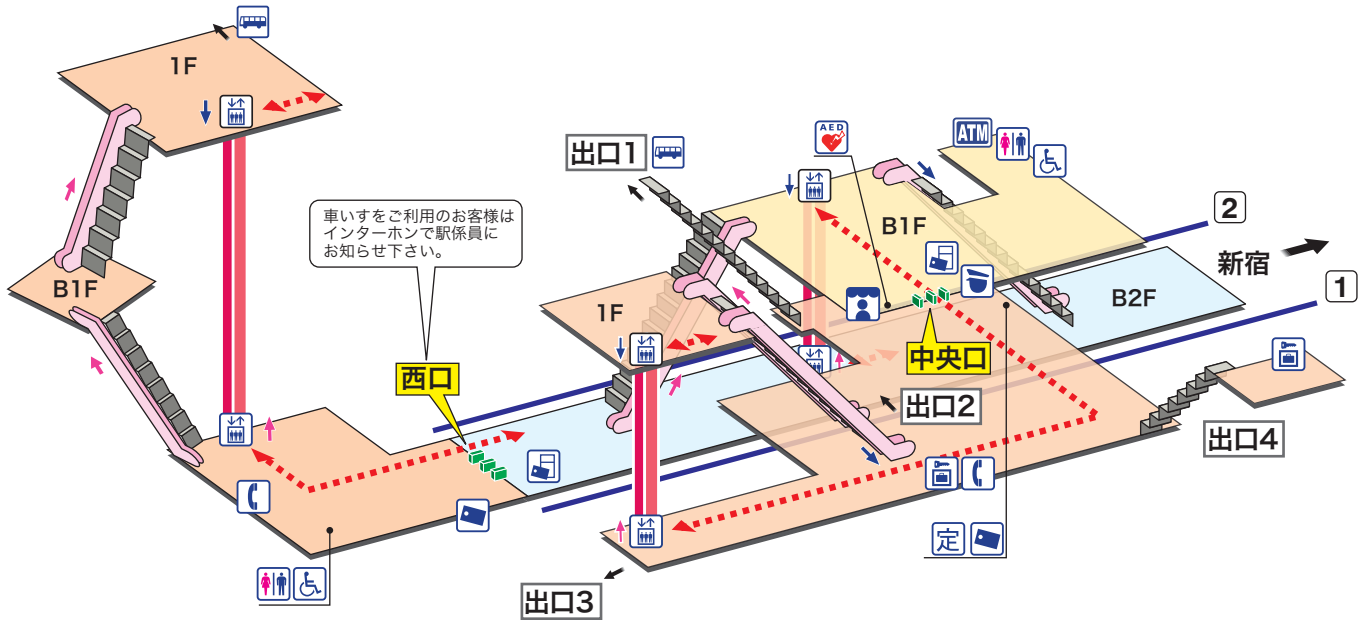

➡ 駅構内マップ

京王八王子

けいおうはちおうじ Keiō-Hachiōji

- ホーム
- 改札内エリア
- 改札外エリア

- | | | |
|---|-------------------------|---|
| 駅事務室
Station Office | エレベーター
Elevator | 金融機関ATM
Cash service |
| きっぷ売り場
Tickets | 売店
Shop | 公衆電話
Telephone |
| 精算機
Fare Adjustment | コインロッカー
Coin Lockers | AED 自動体外式除細動器
Automated External Defibrillator |
| 定期券売り場
Commuter Pass Sales | バスのりば
Bus Stop | |
| トイレ
Toilets | | |
| だれでもトイレ
(車いす、オストメイト対応)
Multi-Use Toilet | | |

●JR線(八王子駅)にお乗り換えの際は改札口(中央口)を出て、出口2へお進みください。