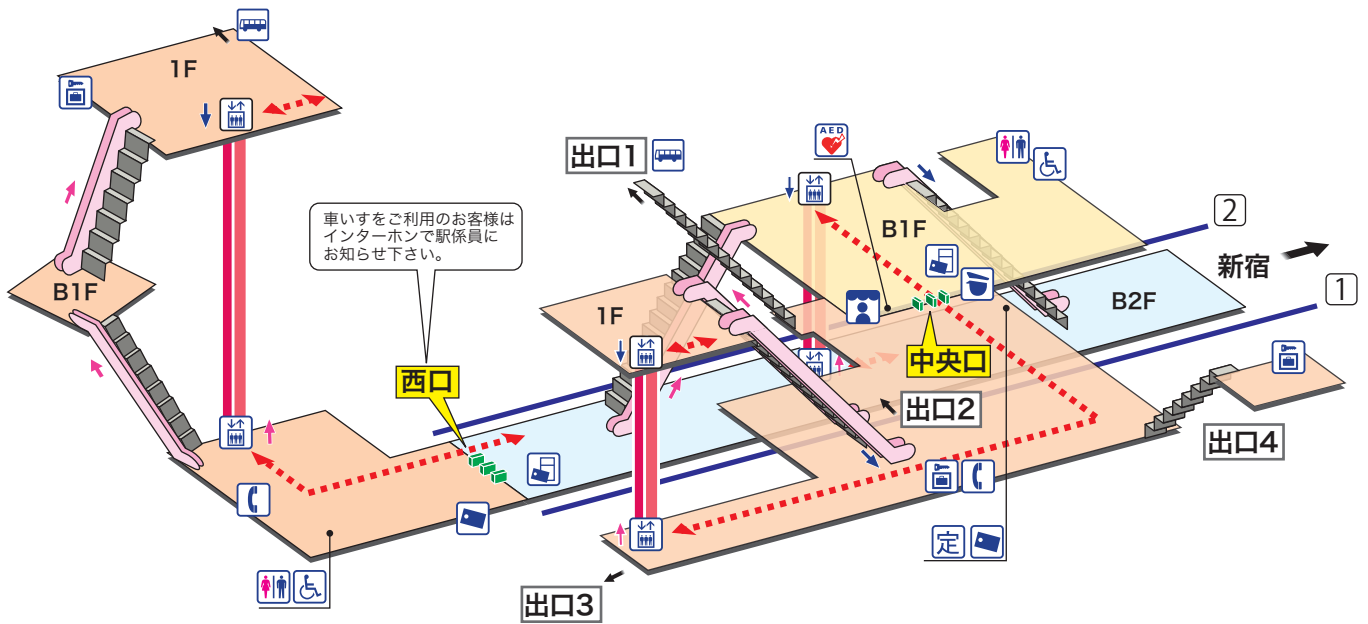

# 京王八王子

けいおうはちおうじ Keiō-Hachiōji

- ホーム
- 改札内エリア
- 改札外エリア

- 駅事務室  
Station Office
- きっぷ売り場  
Tickets
- 精算機  
Fare Adjustment
- 定期券売り場  
Commuter Pass Sales
- トイレ  
Toilets
- だれでもトイレ  
(車いす、オストメイト対応)  
Multi-Use Toilet
- エレベーター  
Elevator
- 売店  
Shop
- 公衆電話  
Telephone
- コインロッカー  
Coin Lockers
- AED 自動体外式除細動器  
Automated External Defibrillator
- バスのりば  
Bus Stop

●JR線(八王子駅)にお乗り換えの際は改札口(中央口)を出て、出口2へお進みください。