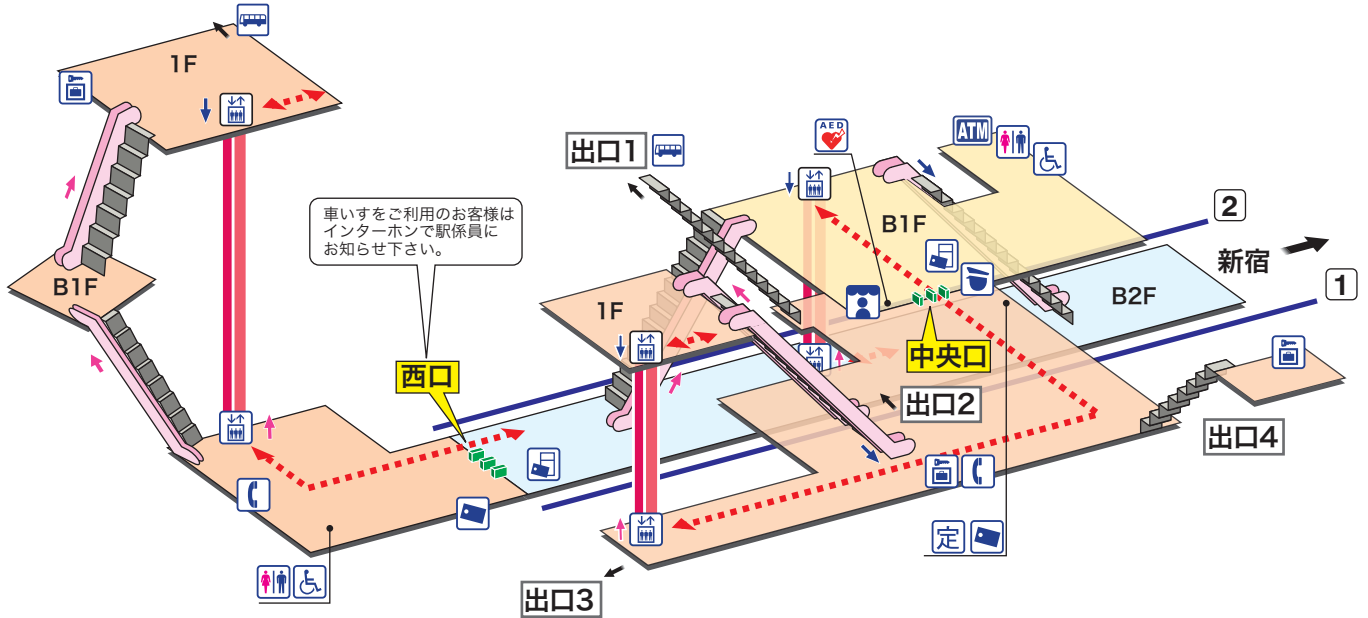

➔ 駅構内マップ

京王八王子

けいおうはちおうじ Keiō-Hachioji

- ホーム
- 改札内エリア
- 改札外エリア

- | | | |
|---|-------------------------|---|
| 駅事務室
Station Office | エレベーター
Elevator | 金融機関ATM
Cash service |
| きっぷ売り場
Tickets | 売店
Shop | 公衆電話
Telephone |
| 精算機
Fare Adjustment | コインロッカー
Coin Lockers | AED 自動体外式除細動器
Automated External Defibrillator |
| 定期券売り場
Commuter Pass Sales | バスのりば
Bus Stop | |
| トイレ
Toilets | | |
| だれでもトイレ
(車いす、オストメイト対応)
Multi-Use Toilet | | |

●JR線(八王子駅)にお乗り換えの際は改札口(中央口)を出て、出口2へお進みください。