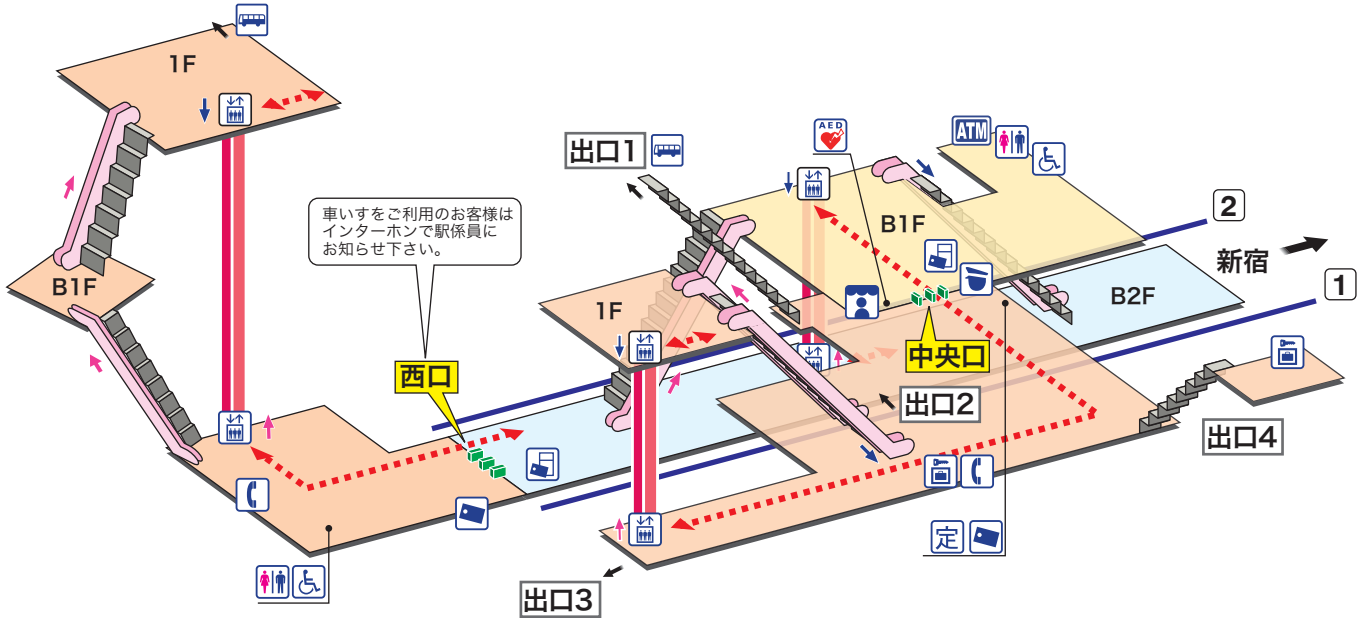

➡ 駅構内マップ

京王八王子

けいおうはちおうじ Keiō-Hachiōji

- ホーム
- 改札内エリア
- 改札外エリア

- | | | |
|---|-------------------------|---|
| 駅事務室
Station Office | エレベーター
Elevator | 金融機関ATM
Cash service |
| きっぷ売り場
Tickets | 売店
Shop | 公衆電話
Telephone |
| 精算機
Fare Adjustment | コインロッカー
Coin Lockers | AED 自動体外式除細動器
Automated External Defibrillator |
| 定期券売り場
Commuter Pass Sales | バスのりば
Bus Stop | |
| トイレ
Toilets | | |
| だれでもトイレ
(車いす、オストメイト対応)
Multi-Use Toilet | | |

●JR線(八王子駅)にお乗り換えの際は改札口(中央口)を出て、出口2へお進みください。