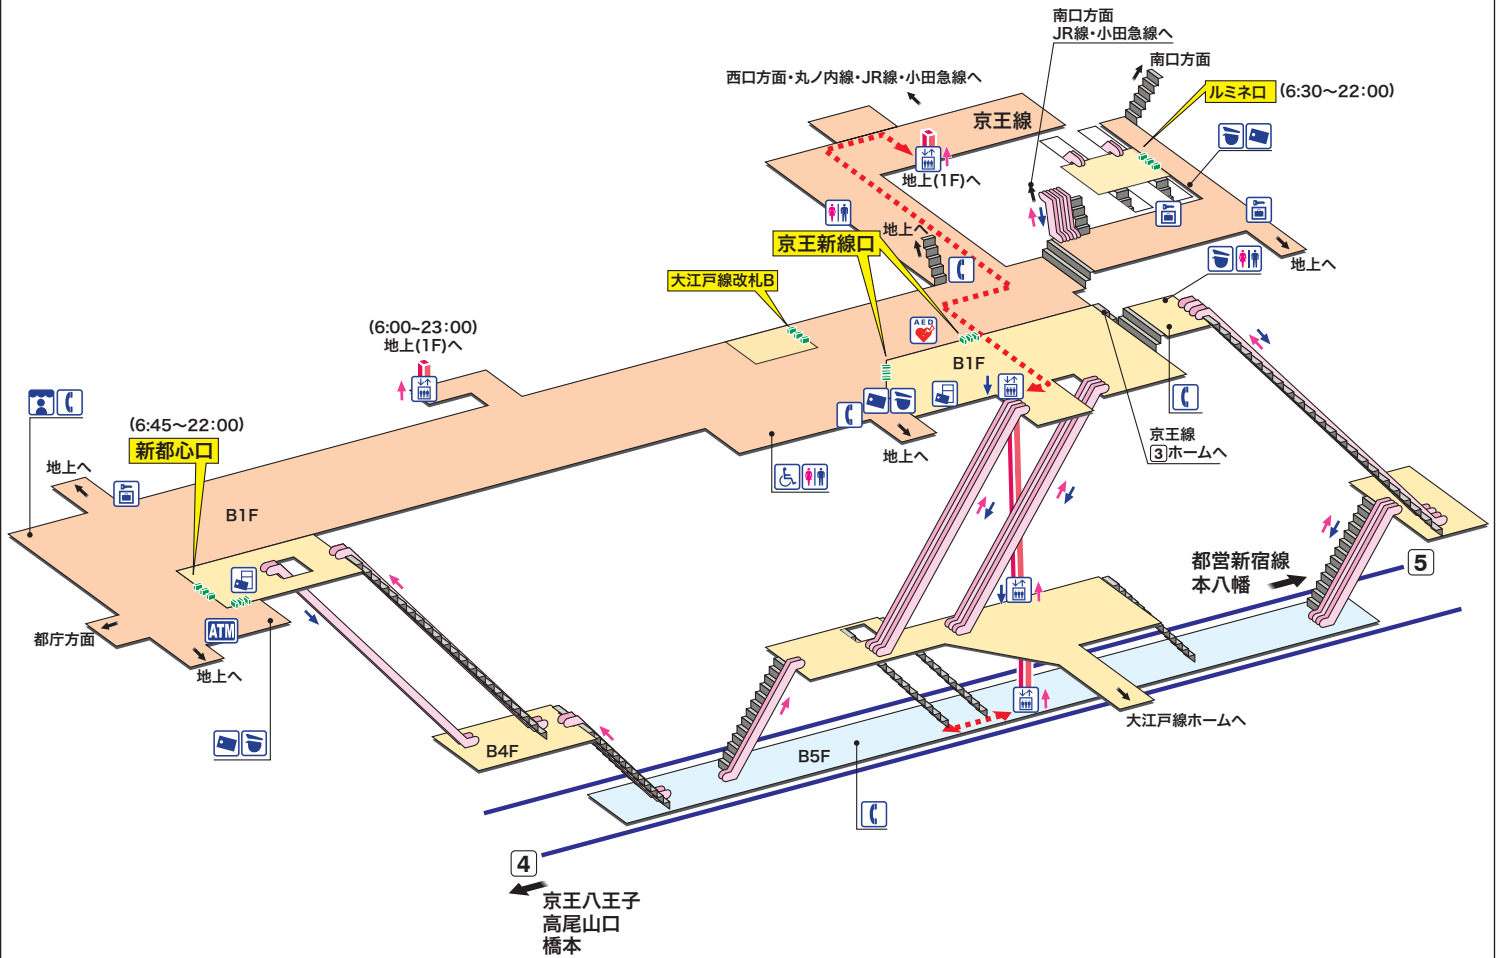

KO 01 新宿【京王新線】
しんじゅく Shinjuku

- ホーム
- 改札内エリア
- 改札外エリア

- 駅事務室
Station Office
- エレベーター
Elevator
- 金融機関ATM
Cash service
- きっぷ売り場
Tickets
- 待合室
Waiting Room
- 売店
Shop
- 精算機
Fare Adjustment
- 公衆電話
Telephone
- コインロッカー
Coin Lockers
- トイレ
Toilets
- だれでもトイレ
(車いす、オストメイト対応)
Multi-Use Toilet
- AED 自動体外式除細動器
Automated External Defibrillator

- ④ ホームから発車する電車は、初台駅・幡ヶ谷駅に停車いたします。
- 京王線ホーム ① ② ③ へのアクセス: 京王新線口駅事務室横の階段を降りると ③ ホームへつながります。