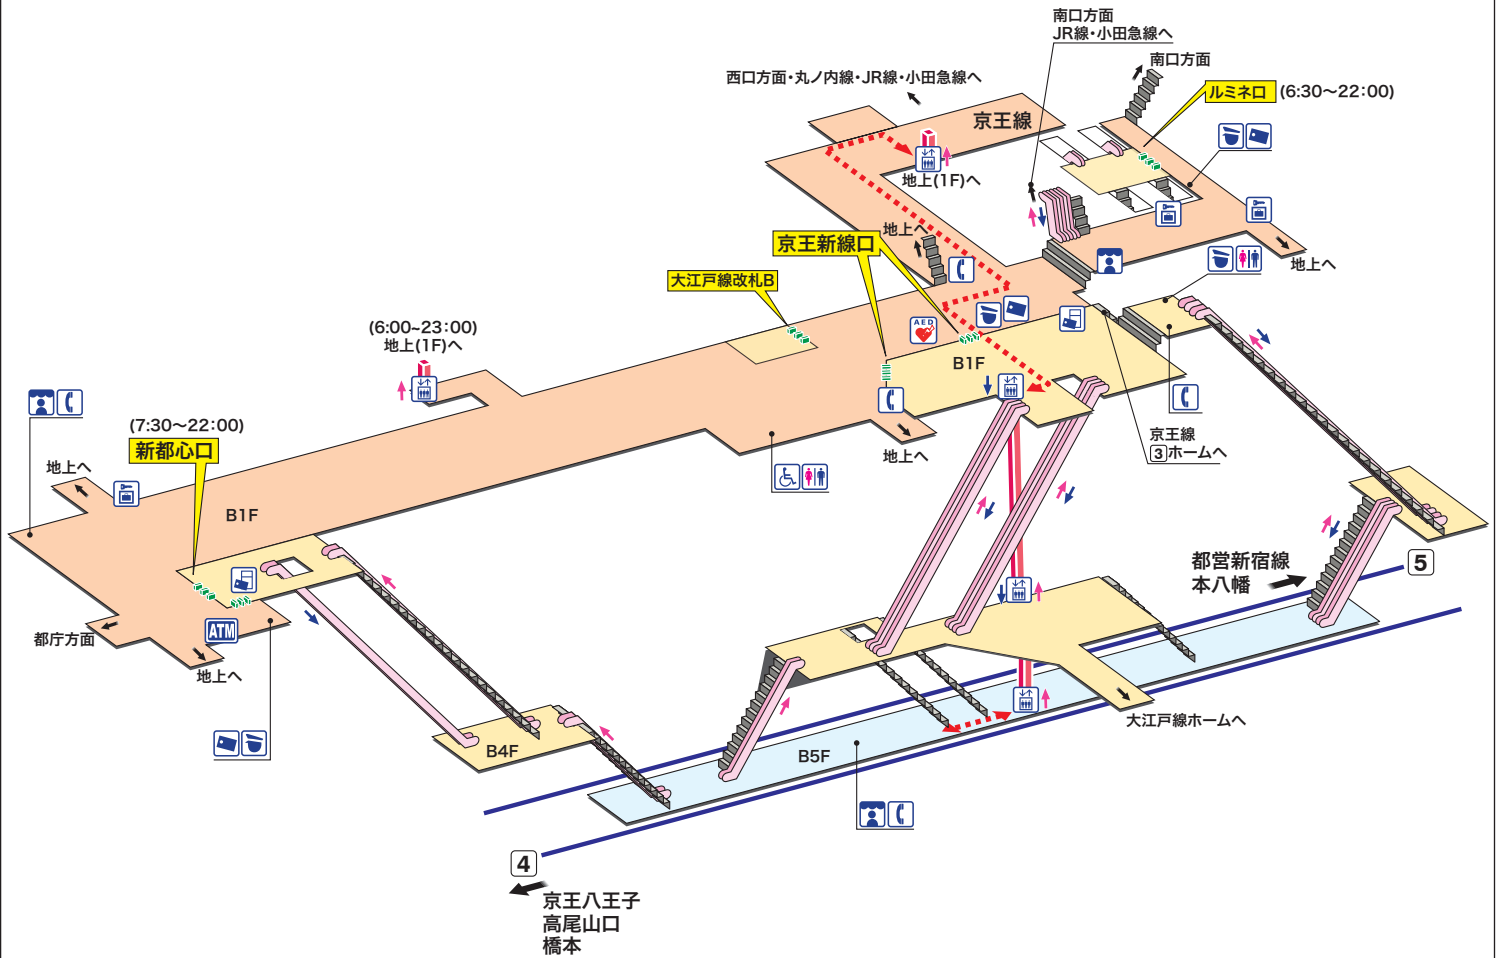

KO 01 新宿【京王新線】
しんじゅく Shinjuku

- ホーム
- 改札内エリア
- 改札外エリア

- | | | |
|---|-------------------------|---|
| 駅事務室
Station Office | エレベーター
Elevator | 金融機関ATM
Cash service |
| きっぷ売り場
Tickets | 待合室
Waiting Room | 売店
Shop |
| 精算機
Fare Adjustment | トイレ
Toilets | 公衆電話
Telephone |
| だれでもトイレ
(車いす、オストメイト対応)
Multi-Use Toilet | コインロッカー
Coin Lockers | AED 自動体外式除細動器
Automated External Defibrillator |

- **④** ホームから発車する電車は、初台駅・幡ヶ谷駅に停車いたします。
- 京王線ホーム **①** **②** **③** へのアクセス: 京王新線口駅事務室横の階段を降りると **③** ホームへつながります。