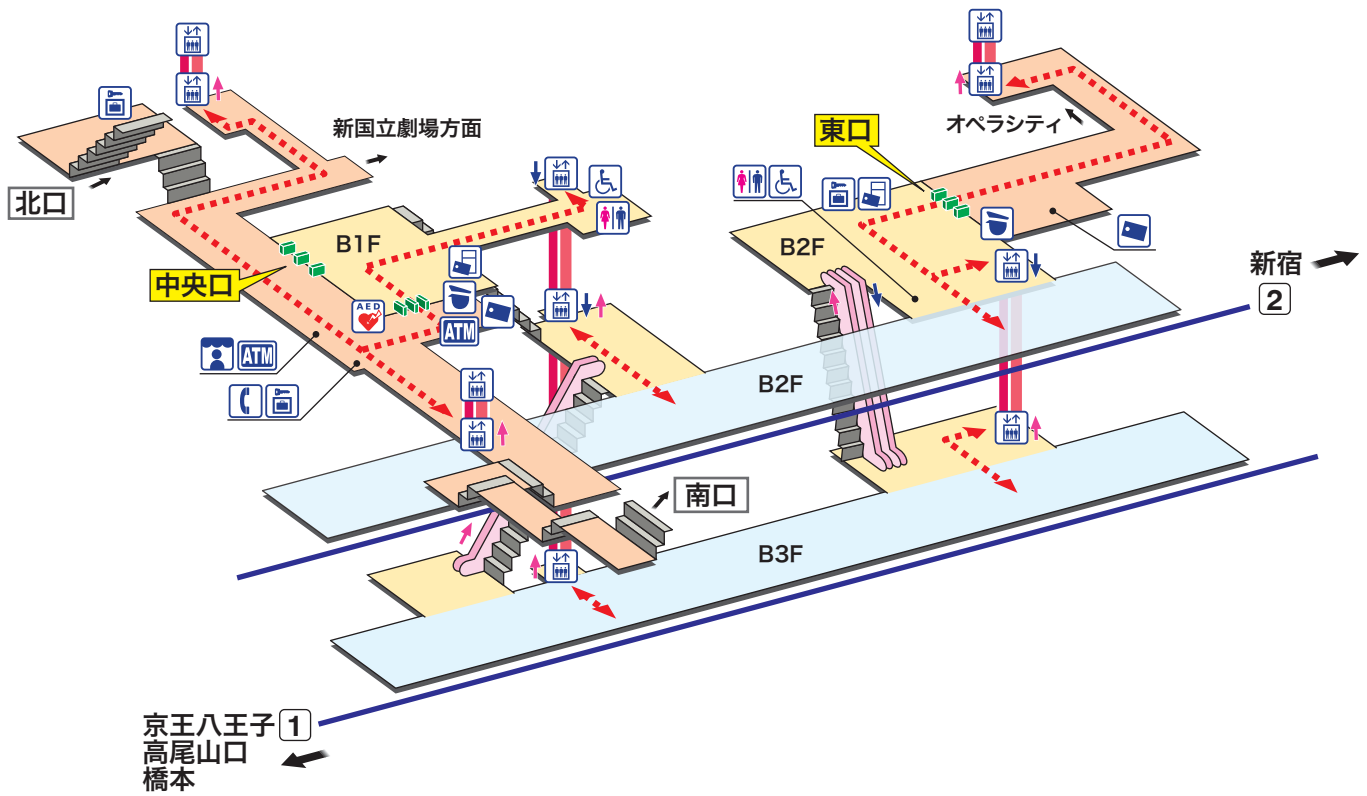

➔ 駅構内マップ

KO 02 初台
はつだい Hatsudai

- ホーム
- 改札内エリア
- 改札外エリア

昇り Up	降り Down
階段 Stairs	エスカレーター Escalator
車いすをご利用の お客様の移動経路 Barrier-Free Route	

- | | |
|---|---|
| 駅事務室
Station Office | 売店
Shop |
| きっぷ売り場
Tickets | 公衆電話
Telephone |
| 精算機
Fare Adjustment | コインロッカー
Coin Lockers |
| トイレ
Toilets | AED 自動体外式除細動器
Automated External Defibrillator |
| だれでもトイレ
(車いす、オストメイト対応)
Multi-Use Toilet | 金融機関ATM
Cash service |
| エレベーター
Elevator | |