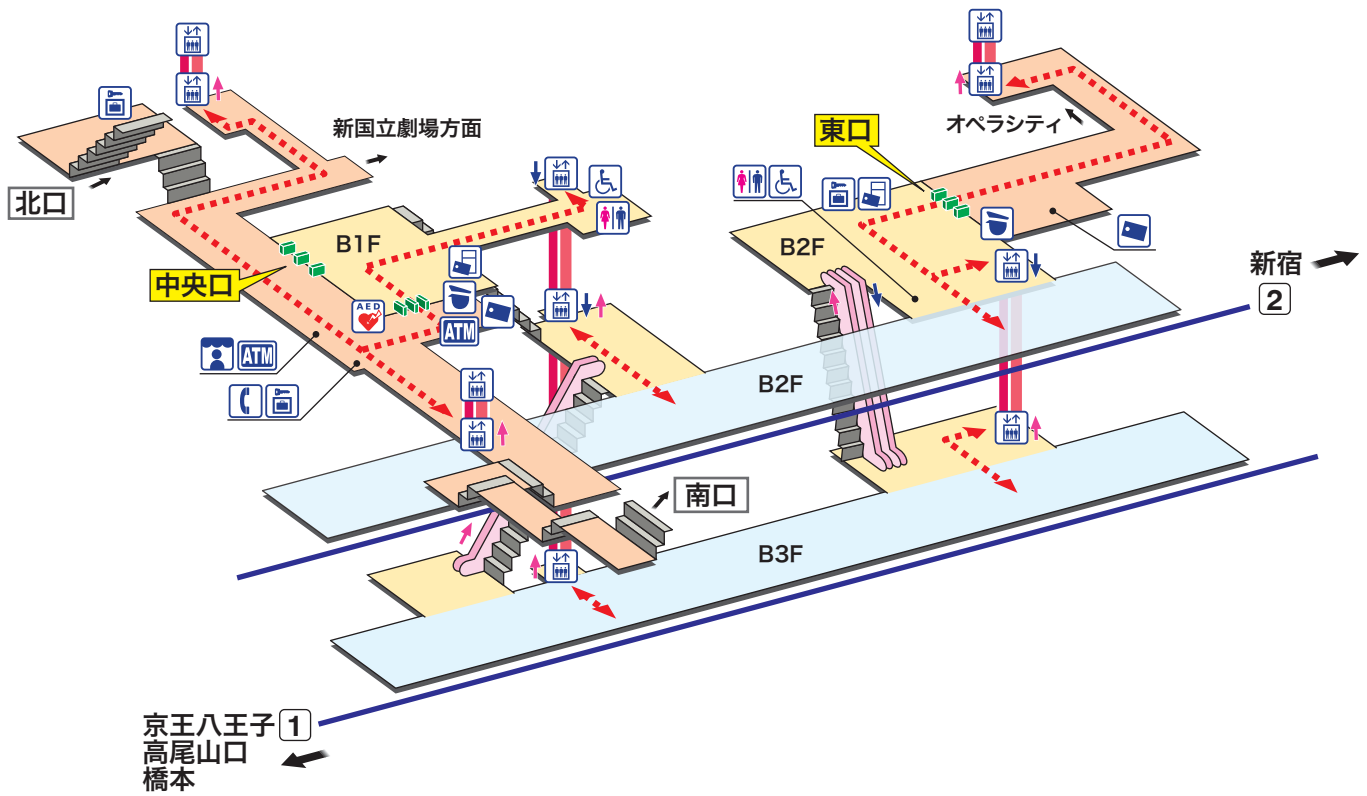

➔ 駅構内マップ

KO 02 初台
はつだい Hatsudai

- ホーム
- 改札内エリア
- 改札外エリア

↑ 昇り Up
↓ 降り Down
▬▬▬▬ 階段 Stairs
▬▬▬▬ エスカレーター Escalator
⋯⋯⋯⋯➔
 車いすをご利用の
 お客様の移動経路
 Barrier-Free Route

- 🏢 駅事務室
Station Office
- 🎫 きっぷ売り場
Tickets
- 👤 売店
Shop
- 📄 精算機
Fare Adjustment
- ☎ 公衆電話
Telephone
- 🚻 トイレ
Toilets
- ♿ だれでもトイレ
(車いす、オストメイト対応)
Multi-Use Toilet
- 🚪 エレベーター
Elevator
- 👤 コインロッカー
Coin Lockers
- 📄 金融機関ATM
Cash service
- 📄 AED 自動体外式除細動器
Automated External Defibrillator