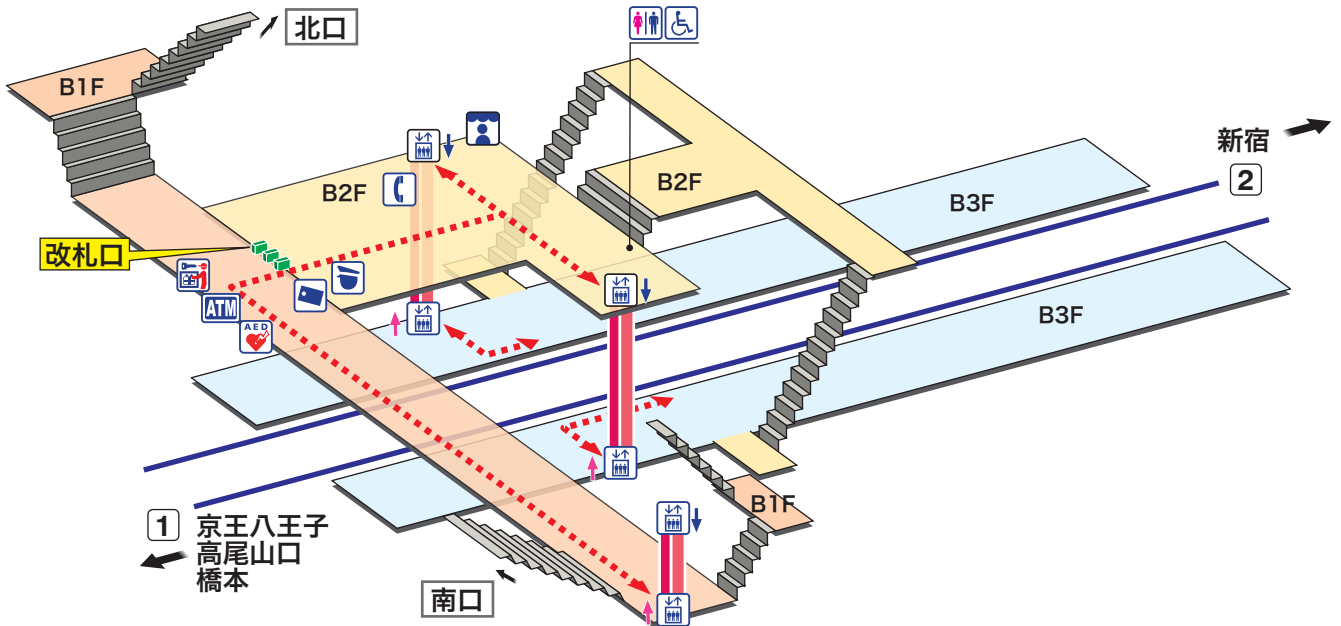

➔ 駅構内マップ

**KO
03** 幡ヶ谷
はたがや Hatagaya

- ホーム
- 改札内エリア
- 改札外エリア

- 駅事務室
Station Office
- きっぷ売り場
Tickets
- トイレ
Toilets
- だれでもトイレ
(車いす、オストメイト対応)
Multi-Use Toilet
- エレベーター
Elevator
- 売店
Shop

- 公衆電話
Telephone
- 荷物受取対応ロッカー
Coin Lockers
- AED 自動体外式除細動器
Automated External Defibrillator
- 金融機関ATM
Cash service