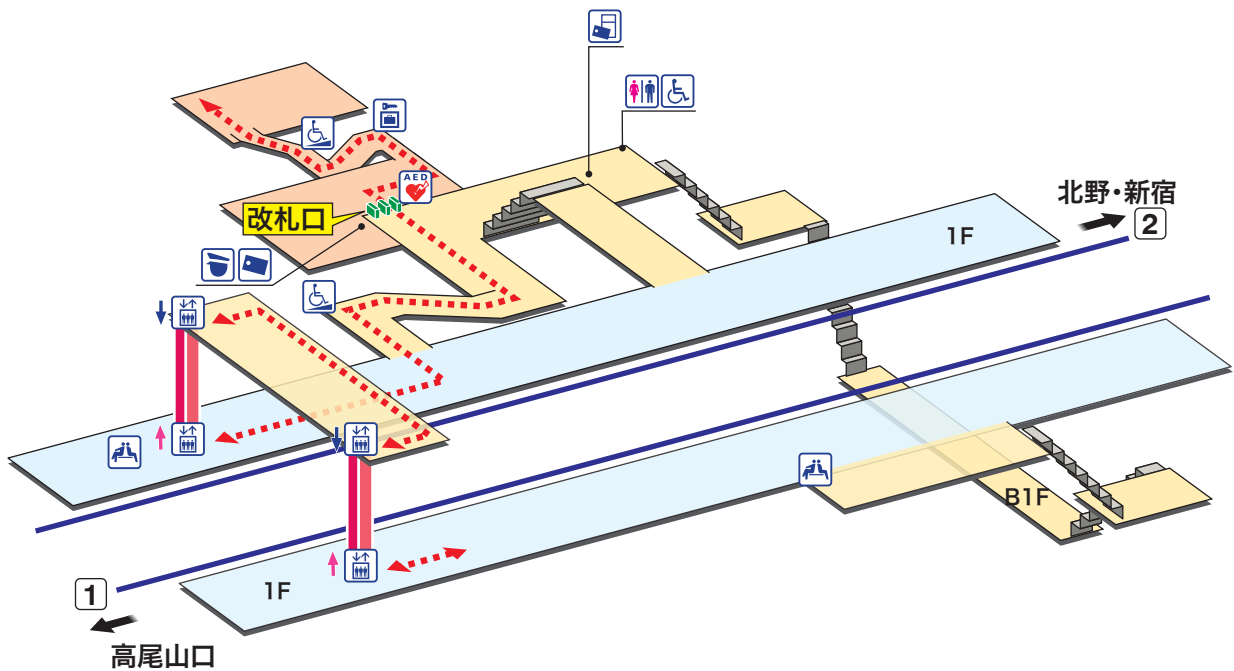

京王片倉

けいおうかたくら Keiō-katakura

- ホーム
- 改札内エリア
- 改札外エリア

↗ 昇り Up ↘ 降り Down
 階段 Stairs エスカレーター Escalator
⬅⋯⋯➡
 車いすをご利用の
 お客様の移動経路
 Barrier-Free Route

- 駅事務室
Station Office
- ぎっぷ売り場
Tickets
- 精算機
Fare Adjustment
- トイレ
Toilets
- だれでもトイレ
(車いす、オストメイト対応)
Multi-Use Toilet
- エレベーター
Elevator
- スロープ
Accessible slope
- 待合室
Waiting Room
- コインロッカー
Coin Lockers
- AED 自動体外式除細動器
Automated External Defibrillator