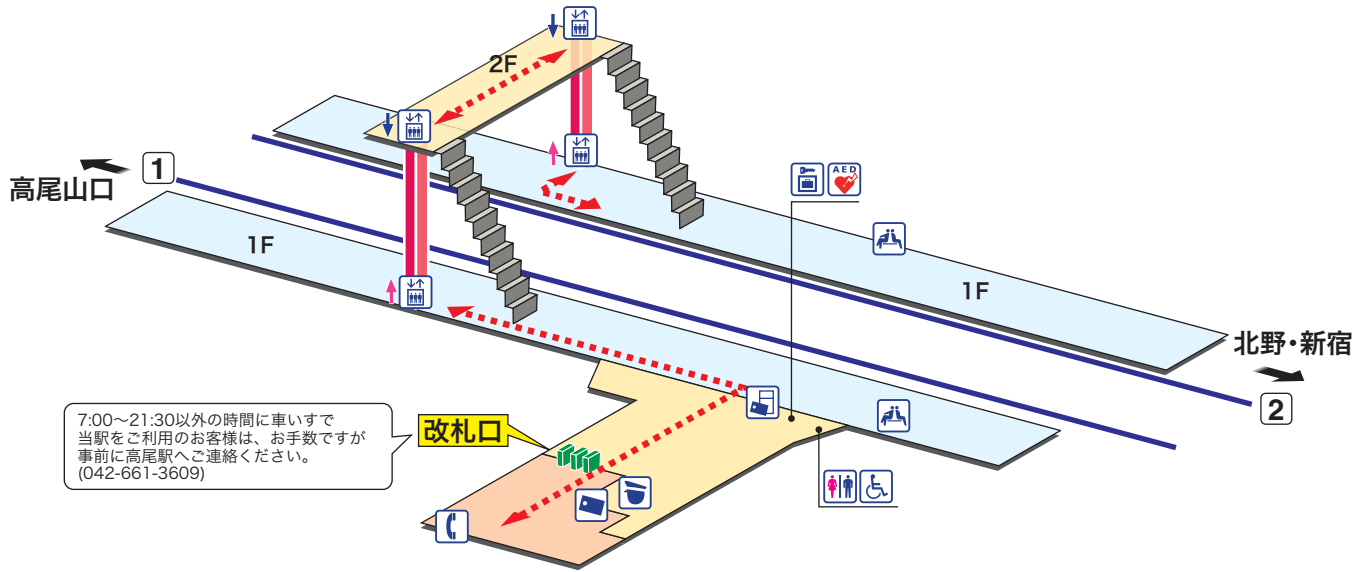

狭間

はざま Hazama

- ホーム
- 改札内エリア
- 改札外エリア

昇り Up	降り Down
階段 Stairs	エスカレーター Escalator
車いすをご利用のお客様の移動経路 Barrier-Free Route	

- 駅事務室
Station Office
- きっぷ売り場
Tickets
- 精算機
Fare Adjustment
- トイレ
Toilets
- だれでもトイレ
(車いす、オストメイト対応)
Multi-Use Toilet
- エレベーター
Elevator
- 待合室
Waiting Room
- 公衆電話
Telephone
- コインロッカー
Coin Lockers
- AED 自動体外式除細動器
Automated External Defibrillator