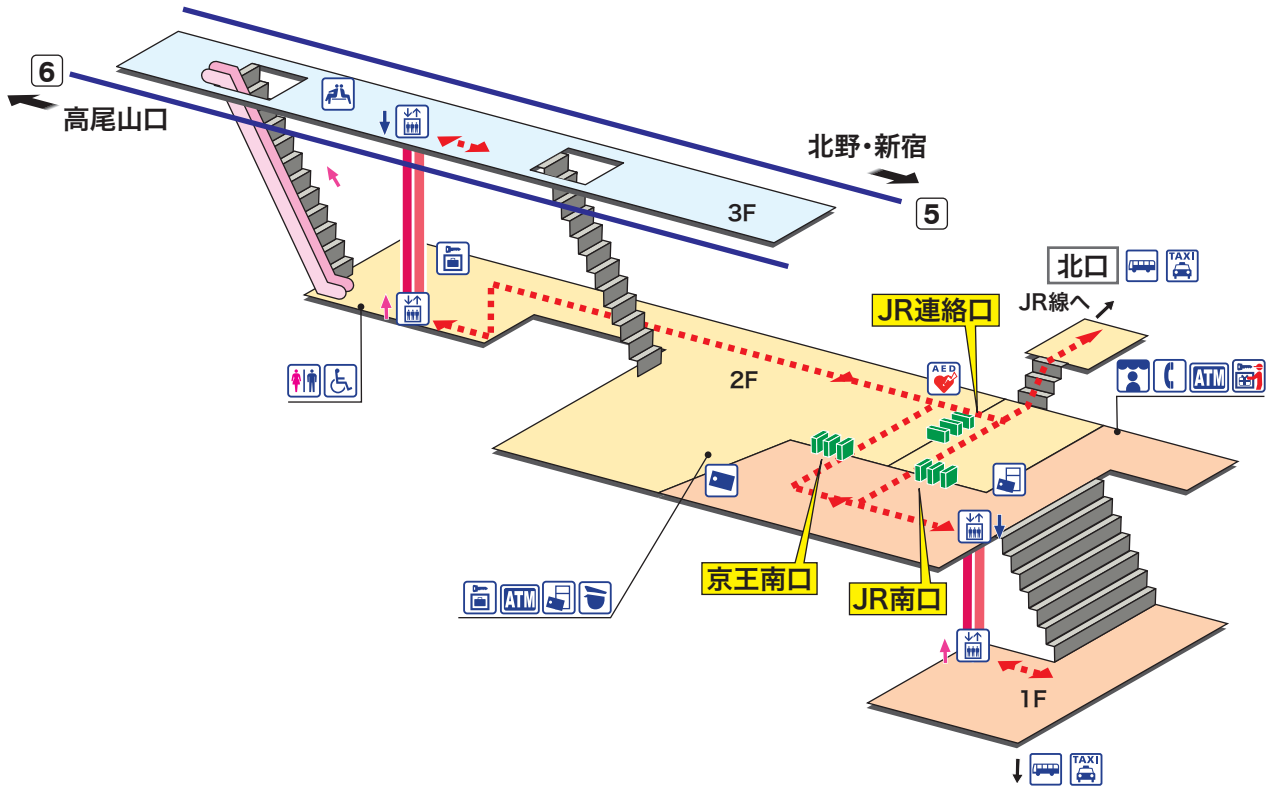

➡ 駅構内マップ

KO 52 高尾
たかお Takao

- ホーム
- 改札内エリア
- 改札外エリア

↗ 昇り Up ↘ 降り Down
 階段 Stairs エスカレーター Escalator
- - - - - 車いすをご利用のお客様の移動経路 Barrier-Free Route

- | | | |
|---|---|-------------------------|
| 駅事務室
Station Office | 待合室
Waiting Room | タクシーのりば
Taxi Stand |
| きっぷ売り場
Tickets | 売店
Shop | バスのりば
Bus Stop |
| 精算機
Fare Adjustment | 公衆電話
Telephone | 金融機関ATM
Cash service |
| トイレ
Toilets | コインロッカー
Coin Lockers | |
| だれでもトイレ
(車いす、オストメイト対応)
Multi-Use Toilet | 荷物受取対応ロッカー
Coin Lockers | |
| エレベーター
Elevator | AED 自動体外式除細動器
Automated External Defibrillator | |