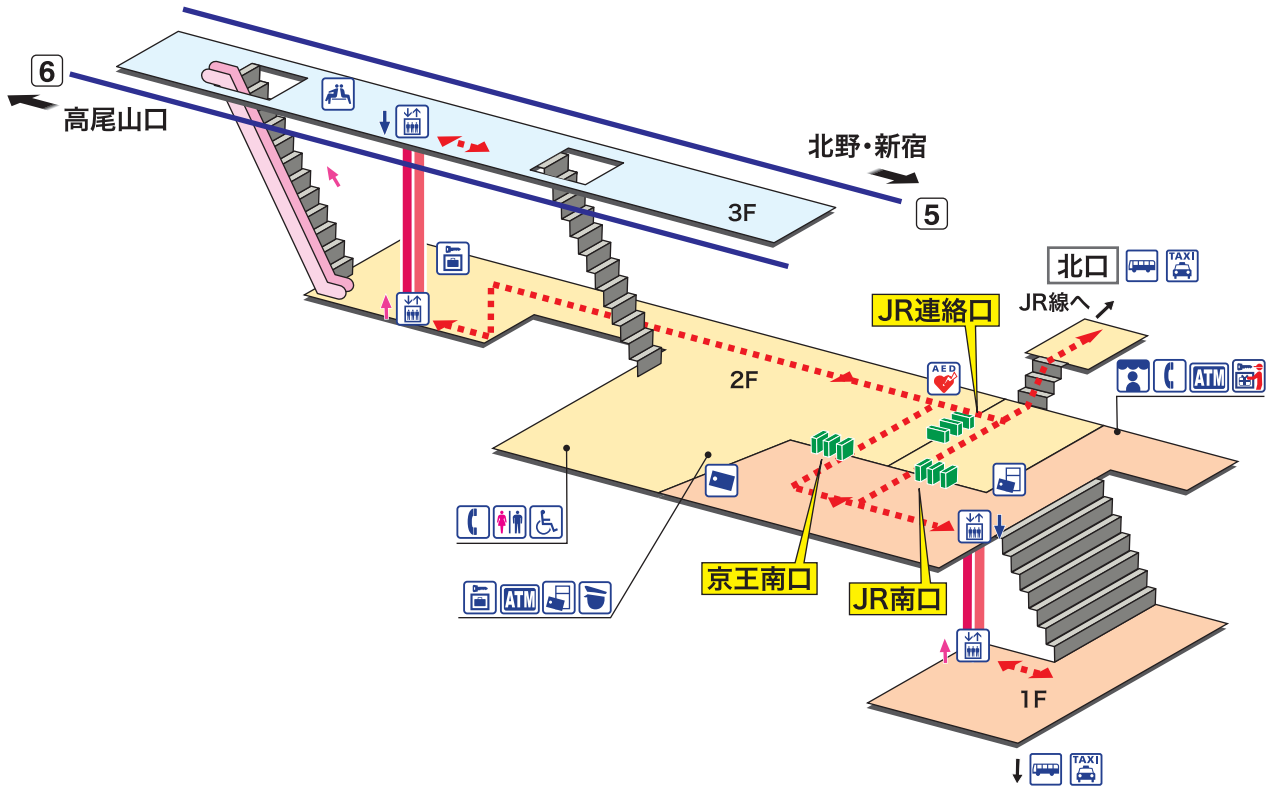

➡ 駅構内マップ

KO 52 高尾
たかお Takao

- ホーム
- 改札内エリア
- 改札外エリア

↗ 昇り Up ↘ 降り Down
 階段 Stairs エスカレーター Escalator
- - - - - 車いすをご利用のお客様の移動経路
 Barrier-Free Route

- | | | |
|---|---|-------------------------|
| 駅事務室
Station Office | 待合室
Waiting Room | タクシーのりば
Taxi Stand |
| きっぷ売り場
Tickets | 売店
Shop | バスのりば
Bus Stop |
| 精算機
Fare Adjustment | 公衆電話
Telephone | 金融機関ATM
Cash service |
| トイレ
Toilets | コインロッカー
Coin Lockers | |
| だれでもトイレ
(車いす、オストメイト対応)
Multi-Use Toilet | 荷物受取対応ロッカー
Coin Lockers | |
| エレベーター
Elevator | AED 自動体外式除細動器
Automated External Defibrillator | |