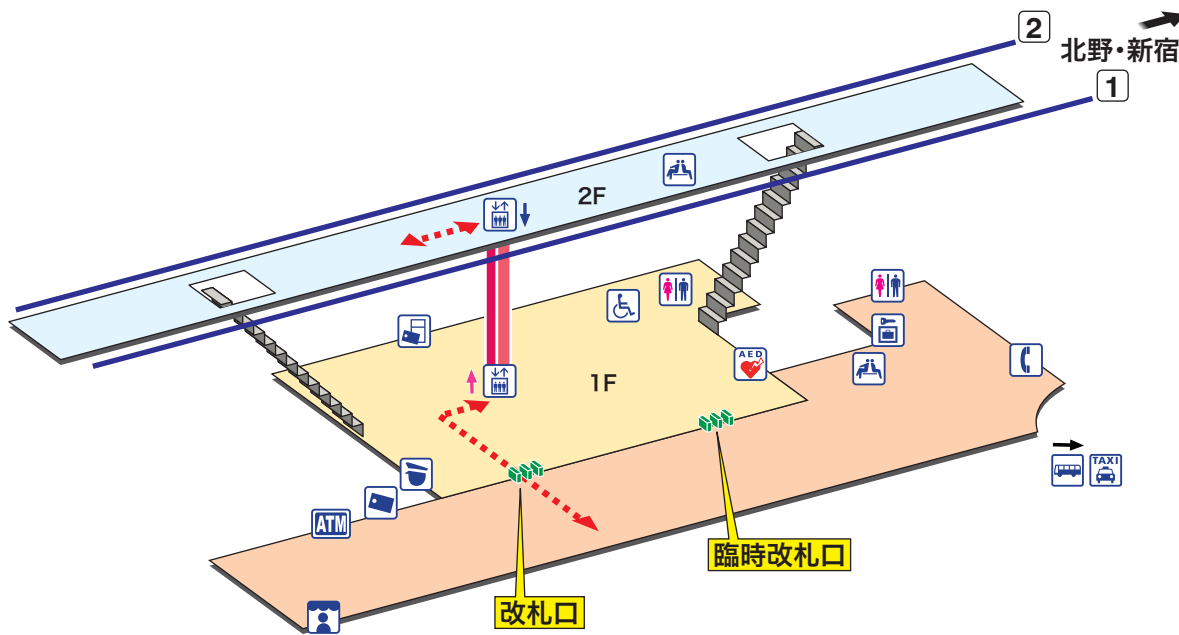

➔ 駅構内マップ

KO 53 **高尾山口**
たかおさんぐち Takaosanguchi

- ホーム
- 改札内エリア
- 改札外エリア

- 駅事務室 Station Office
- 待合室 Waiting Room
- バスのりば Bus Stop
- きっぷ売り場 Tickets
- 売店 Shop
- 金融機関ATM Cash service
- 精算機 Fare Adjustment
- 公衆電話 Telephone
- コインロッカー Coin Lockers
- トイレ Toilets
- AED 自動体外式除細動器 Automated External Defibrillator
- だれでもトイレ (車いす、オストメイト対応) Multi-Use Toilet
- タクシーのりば Taxi Stand
- エレベーター Elevator