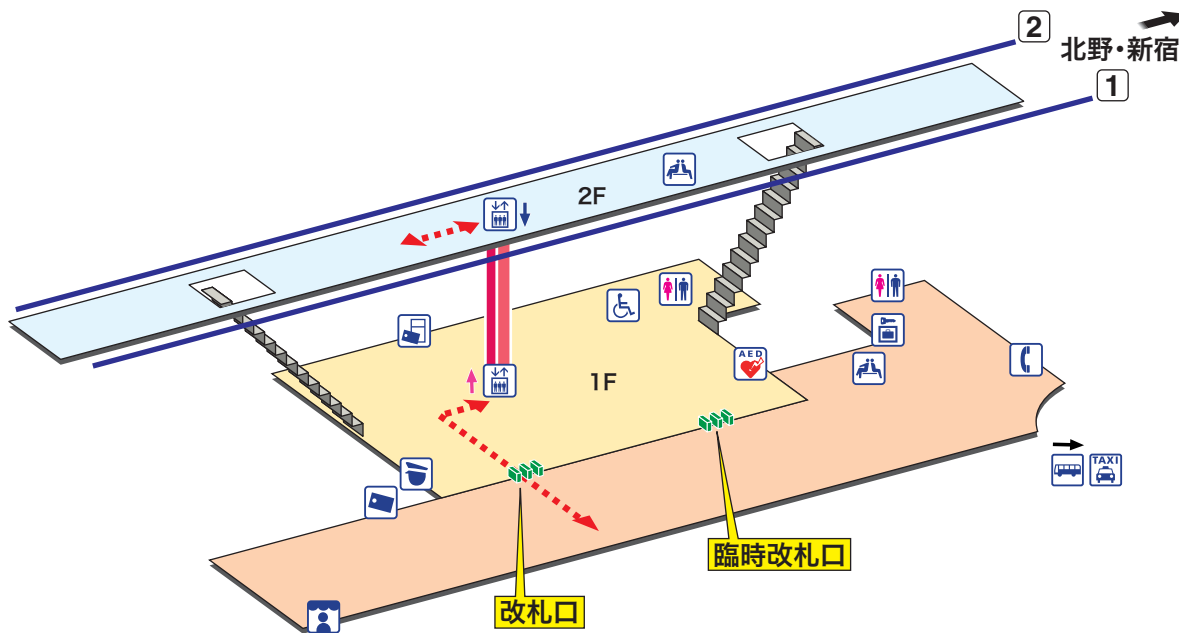

# 高尾山口

たかおさんぐち Takaosanguchi

- ホーム
- 改札内エリア
- 改札外エリア

↑ 昇り Up      ↓ 降り Down  
 階段 Stairs       エスカレーター Escalator  
- - - - - 車いすをご利用のお客様の移動経路 Barrier-Free Route

-  駅事務室  
Station Office
-  待合室  
Waiting Room
-  バスのりば  
Bus Stop
-  きっぷ売り場  
Tickets
-  売店  
Shop
-  精算機  
Fare Adjustment
-  公衆電話  
Telephone
-  トイレ  
Toilets
-  コインロッカー  
Coin Lockers
-  だれでもトイレ  
(車いす、オストメイト対応)  
Multi-Use Toilet
-  AED 自動体外式除細動器  
Automated External Defibrillator
-  エレベーター  
Elevator
-  タクシーのりば  
Taxi Stand